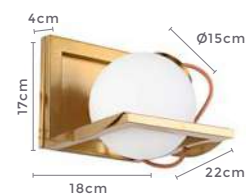

**PRÉ -
LANÇA
MENTO**

arandela

LUKO

Ref: 2121 - Preto com Bronze

1*E27

Bocal

IP20

Cor: Preto e Bronze

Voltagem: 100-240V

Material: Metal e Vidro

Quant. por Caixa: 1 unid.