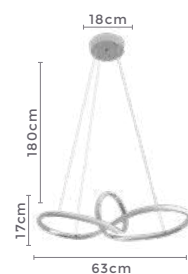

PRÉ -
LANÇA
MENTO

pendente led SADA

Ref: 2191 - Bronze
2227 | D1405 - Cromado

33W
Potência

3.000K
Temp. de Cor

2.640LM
Fluxo
Luminoso

120°
Grau de
Abertura

Cor: Bronze | Cromado
Grau de Proteção: IP20
Voltagem: 100-240V
Material: Alumínio
Quant. por Caixa: 1 unid.

PRÉ -
LANÇA
MENTO

pendente led LABRA

Ref: 2163 - Branco
2164 - Preto
2165 - Bronze

47W
Potência

3.000K
Temp. de Cor

3.760LM
Fluxo
Luminoso

120°
Grau de
Abertura

Cor: Branco | Preto | Bronze
Grau de Proteção: IP20
Voltagem: 100-240V
Material: Alumínio
Quant. por Caixa: 1 unid.