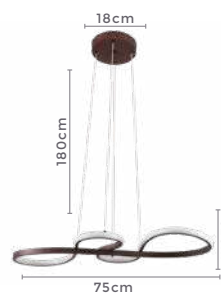

PRÉ -
LANÇA
MENTO

pendente led RANU

Ref: D1398 - Café
2188 - Bronze

35W
Potência

3.000K
Temp. de Cor

2.800LM
Fluxo
Luminoso

120°
Grau de
Abertura

Cor: Café | Bronze
Grau de Proteção: IP20
Voltagem: 100-240V
Material: Alumínio
Quant. por Caixa: 1 unid.

PRÉ -
LANÇA
MENTO

pendente led GAIA

Ref: D1396 - Café
2224 - Bronze

87W
Potência

3.000K
Temp. de Cor

6.090LM
Fluxo
Luminoso

120°
Grau de
Abertura

Cor: Café | Bronze
Grau de Proteção: IP20
Voltagem: 100-240V
Material: Alumínio
Quant. por Caixa: 1 unid.