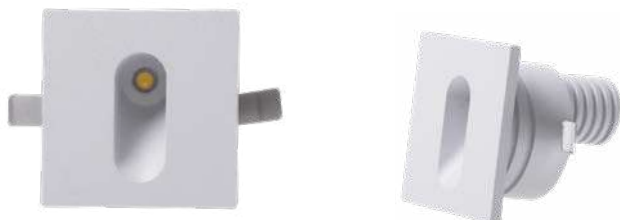

mini spot led embutir

ZILY

Ref: S33021 | 6156

3W **3.000K**
Potência Temp. de Cor

240LM **36°**
Fluxo Luminoso Grau de Abertura

Cor: Branco
Grau de Proteção: IP20
Voltagem: 100-240V
Material: Metal
Quant. por Caixa: 100 unid.