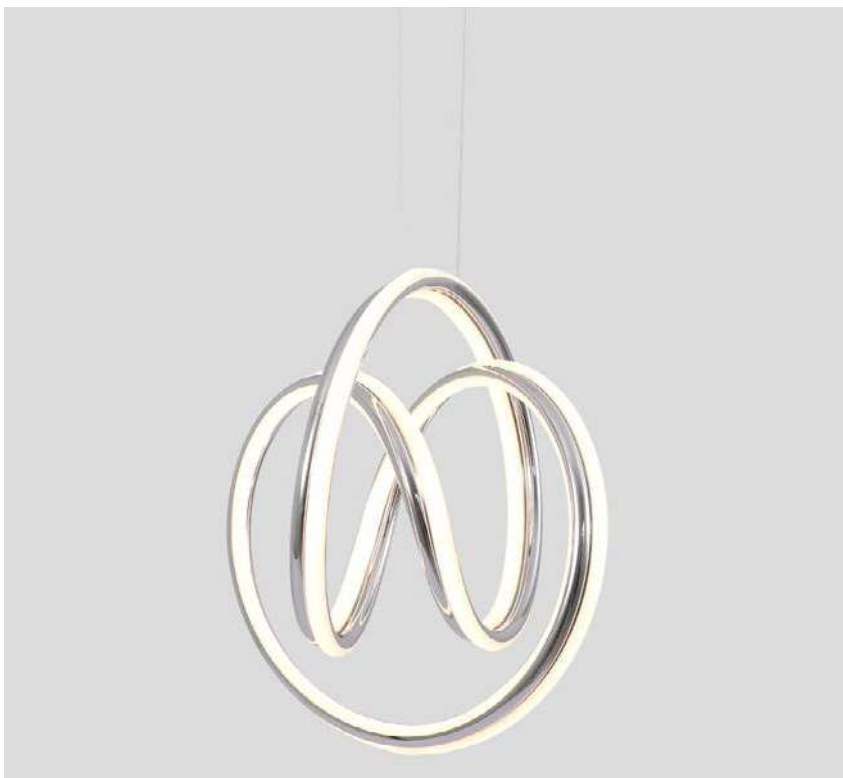

Jardim

Lâmpadas
Decorativas

Lâmpadas
Certificadas

Novas
Perspectivas
em Design de
Iluminação

PENDENTE | LUSTRE

PRÉ -
LANÇA
MENTO

pendente led

LUBA

pendente led

ZALA

Ref: 2232 - Bronze
D1402 - Cromado

39W
Potência

3.000K
Temp. de Cor

3.120LM
Fluxo
Luminoso

120°
Grau de
Abertura

Cor: Cromado | Bronze
Grau de Proteção: IP20
Voltagem: 100-240V
Material: Alumínio
Quant. por Caixa: 1 unid.

pendente led
NAULI

Ref: D1400 - Cromado

48W
Potência

3.000K
Temp. de Cor

3.840LM
Fluxo Luminoso

120°
Grau de Abertura

Cor: Cromado
Grau de Proteção: IP20
Voltagem: 100-240V
Material: Alumínio
Quant. por Caixa: 1 unid.

pendente led

BUMA

Ref: D1397 - Cromado

67W
Potência**3.000K**
Temp. de Cor**5.360LM**
Fluxo
Luminoso**120°**
Grau de
Abertura

Cor: Cromado
 Grau de Proteção: IP20
 Voltagem: 100-240V
 Material: Alumínio
 Quant. por Caixa: 1 unid.