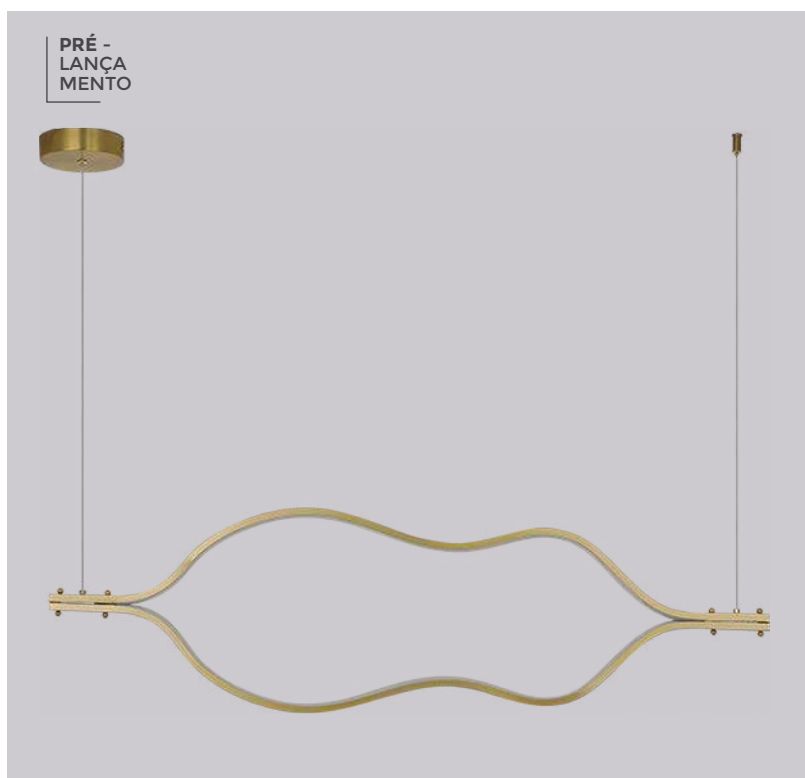

2189
Bronze

2080 | D1326
Marrom

pendente led
WARI

Ref: 2079 | D1385 - Branco
2080 | D1326 - Marrom
2081 | D1386 - Preto
2189 - Bronze

49W
Potência

3.000K
Temp. de Cor

3.430LM
Fluxo
Luminoso

120°
Grau de
Abertura

Cor: Branco | Preto | Marrom | Bronze
Grau de Proteção: IP20
Voltagem: 100-240V
Material: Alumínio
Quant. por Caixa: 1 unid.

2081 | D1386
Preto

2079 | D1385
Branco

pendente led
LON UNO
Ref: 2177 - Bronze

27W **3.000K**
Potência Temp. de Cor

2.160LM **120°**
Fluxo Luminoso Grau de Abertura

Cor: Bronze
Grau de Proteção: IP20
Voltagem: 100-240V
Material: Alumínio
Quant. por Caixa: 1 unid.

pendente led
LON TRI
Ref: 2176 - Bronze

82W **3.000K**
Potência Temp. de Cor

6.560LM **120°**
Fluxo Luminoso Grau de Abertura

Cor: Bronze
Grau de Proteção: IP20
Voltagem: 100-240V
Material: Alumínio
Quant. por Caixa: 1 unid.

pendente led

KELI

Ref: 2225 | D1403 - Preto