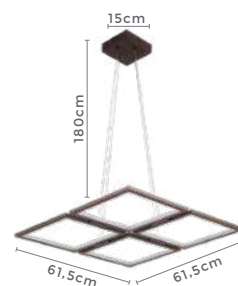

pendente led
LOUISE GR.

Ref: D1392 - Café

64W
Potência

3.000K
Temp. de Cor

5.120LM
Fluxo Luminoso

120°
Grau de Abertura

Cor: Café
Grau de Proteção: IP20
Voltagem: 100-240V
Material: Alumínio
Quant. por Caixa: 1 unid.