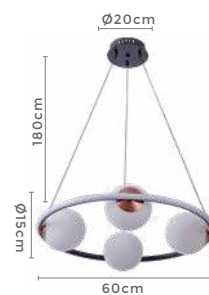

Temp. de Cor

6.880LM

Fluxo
Luminoso

120°

Grau de
Abertura

Cor: Preto com Cobre
Grau de Proteção: IP20
Voltagem: 100-240V
Material: Metal e Vidro
Quant. por Caixa: 1 unid.

**Pré-Lançamento: Disponíveis a partir de maio