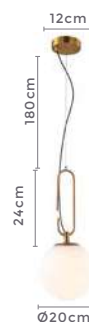

pendente
LUKO

Ref: 2122 - Dourado

1*E27

Bocal

Cor: Dourado
Grau de Proteção: IP20
Voltagem: 100-240V
Material: Metal e Vidro
Quant. por Caixa: 1 unid.