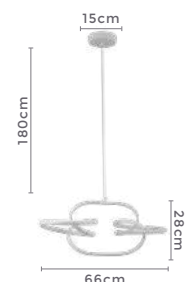

pendente led

ZIGA

Ref: D1407

60W

Potência

3.000K

Temp. de Cor

4.800LM

Fluxo Luminoso

120°

Grau de Abertura

Cor: Branco

Grau de Proteção: IP20

Voltagem: 100-240V

Material: Alumínio

Quant. por Caixa: 1 unid.