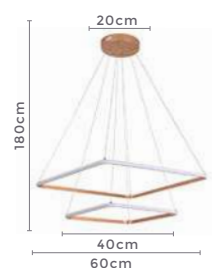

pendente led quad. 2 mod.

INVERSE

Ref: 2087 | D1293 - Cobre

58W

Potência

3.000K

Temp. de Cor

4.640LM

Fluxo
Luminoso

120°

Grau de
Abertura

Cor: Cobre

Grau de Proteção: IP20

Voltagem: 100-240V

Material: Alumínio

Quant. por Caixa: 1 unid.