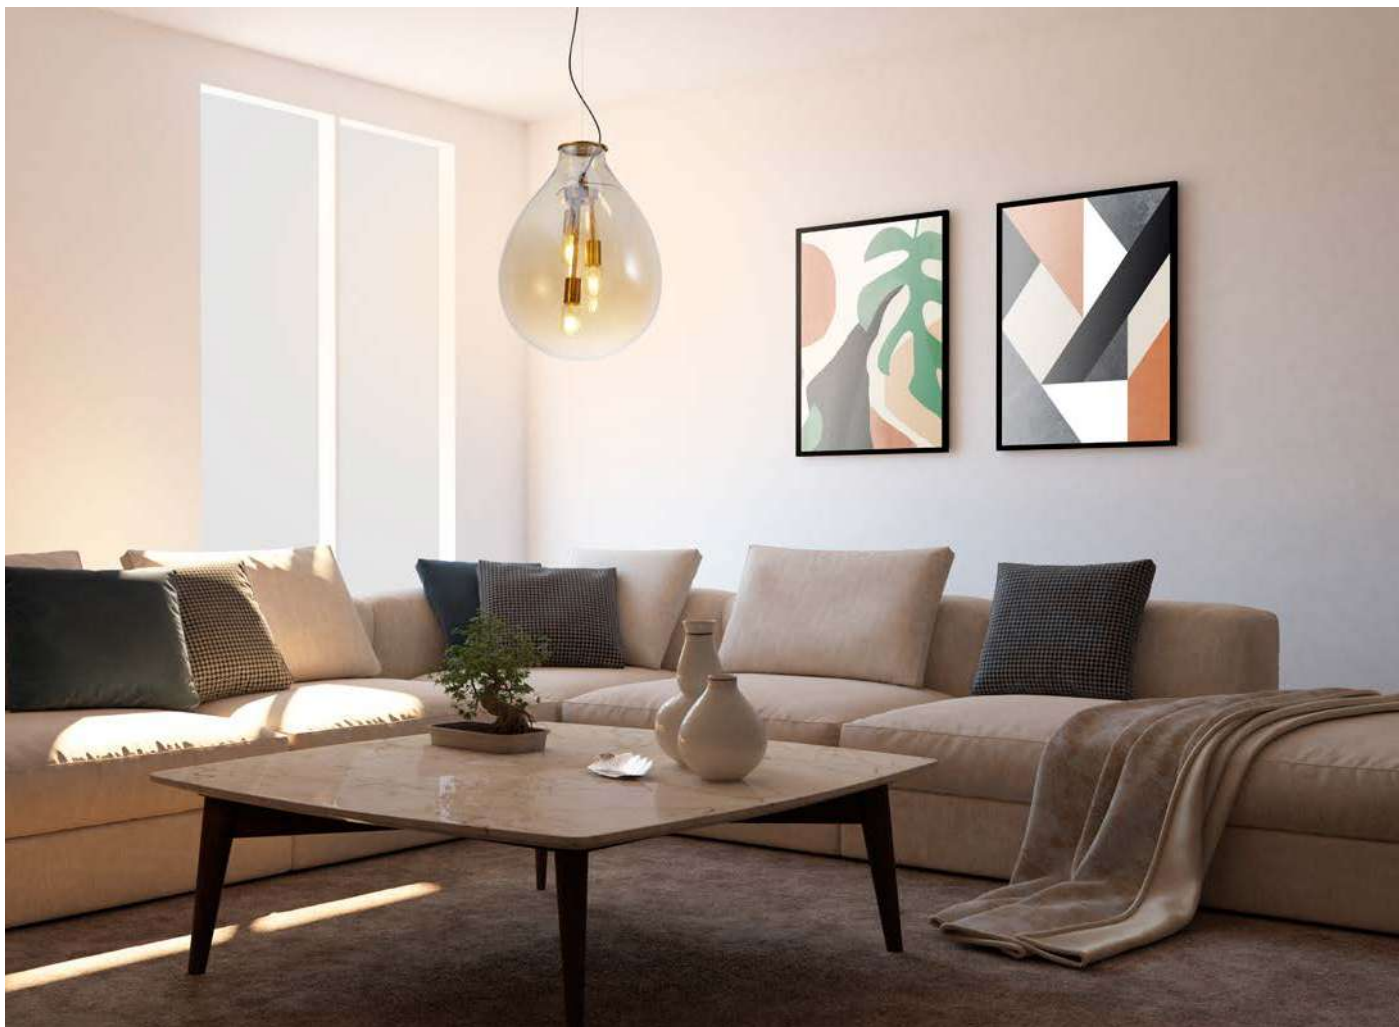

2067
Âmbar

pendente PALLO

Ref: 2067- Âmbar
2068 - Cristal
2069 - Fumê Espelhado

1*E27
Bocal

Cor: Âmbar | Cristal | Fumê
Grau de Proteção: IP20
Voltagem: 100-240V
Material: Metal e Vidro
Quant. por Caixa: 1 unid.