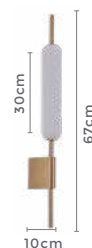

arandela led ZEFI

Ref: 2302 - Bronze

26W
Potência

3.000K
Temp. de Cor

2.080LM
Fluxo
Luminoso

120°
Grau de
Abertura

IP20

Cor: Preto e Cobre
Voltagem: 100-240V
Material: Metal
Quant. por Caixa: 1 unid.