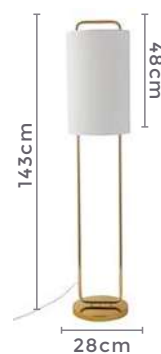

LD5068
Preto

abajur de coluna

RING

Ref: LD5093 - Dourado

1*E27
Bocal

Cor: Dourado
Grau de Proteção: IP20
Voltagem: 100-240V
Material: Metal e Tecido
Quant. por Caixa: 1 unid.

FITA LED

fita led 2835
PARA PERFIL