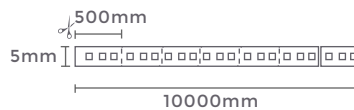

fita led
NEON 5MM

Ref: 7061 - 3.000K | 127V
7062 - 4.000K | 127V
7063 - 3.000K | 220V
7064 - 4.000K | 220V

8W/m
Potência

144 leds/m
Quant. Leds/m

320LM/m
Fluxo Luminoso

IP65

7061
3.000K
Temp. de Cor
127V
Tensão

7062
4.000K
Temp. de Cor
127V
Tensão

7063
3.000K
Temp. de Cor
220V
Tensão

7064
4.000K
Temp. de Cor
220V
Tensão

Rolo: 100m
Quant. por Caixa: 1 unid.
Com a Fonte Incluída

**Fonte Indicada: Fonte P/ Fita Neon 7065