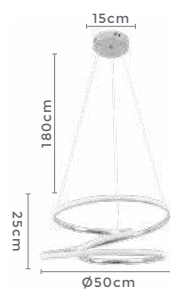

pendente led

LAIN

Ref: 2226 | D1395 - Cromado

50W
Potência

3.000K
Temp. de Cor

4.000LM
Fluxo
Luminoso

120°
Grau de
Abertura

Cor: Cromado
Grau de Proteção: IP20
Voltagem: 100-240V
Material: Alumínio
Quant. por Caixa: 1 unid.