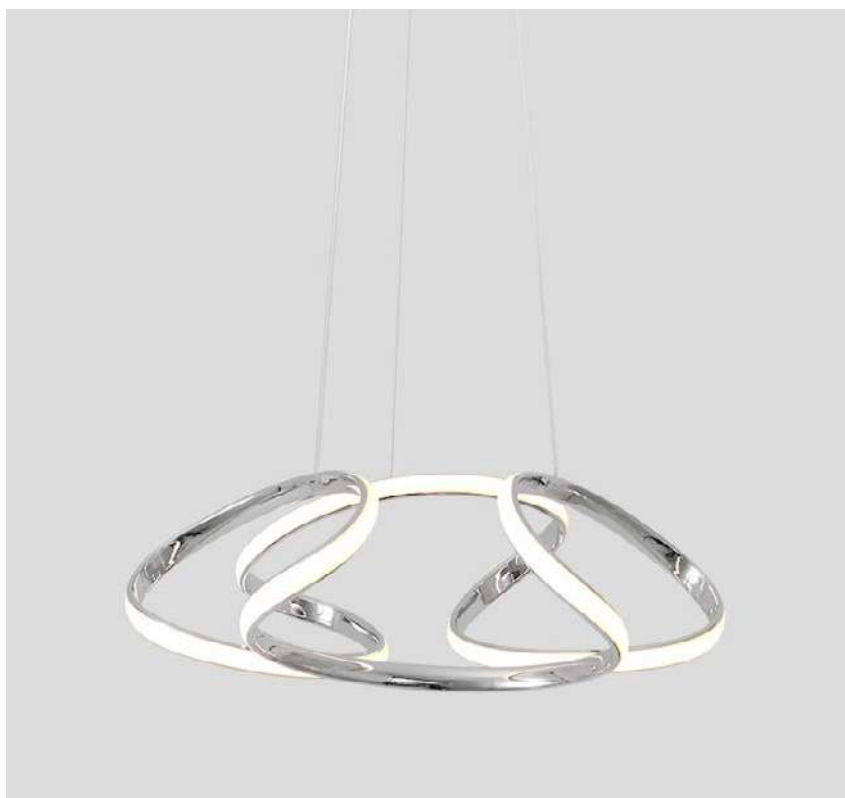

27W **3.000K**
Potência Temp. de Cor

2.160LM **120°**
Fluxo Luminoso Grau de Abertura

Cor: Bronze
Grau de Proteção: IP20
Voltagem: 100-240V
Material: Alumínio
Quant. por Caixa: 1 unid.

pendente led
LON TRI
Ref: 2176 - Bronze

pendente led
DENNA

Ref: 2223 | D1394 - Cromado

45W
Potência

3.000K
Temp. de Cor

3.600LM
Fluxo Luminoso

120°
Grau de Abertura

Cor: Cromado
Grau de Proteção: IP20
Voltagem: 100-240V
Material: Alumínio
Quant. por Caixa: 1 unid.

pendente led
NAULI

Ref: D1400 - Cromado

48W
Potência

3.000K
Temp. de Cor

3.840LM
Fluxo Luminoso

120°
Grau de Abertura

Cor: Cromado
Grau de Proteção: IP20
Voltagem: 100-240V
Material: Alumínio
Quant. por Caixa: 1 unid.

pendente led

BUMA

Ref: D1397 - Cromado

67W
Potência**3.000K**
Temp. de Cor**5.360LM**
Fluxo
Luminoso**120°**
Grau de
Abertura

Cor: Cromado
 Grau de Proteção: IP20
 Voltagem: 100-240V
 Material: Alumínio
 Quant. por Caixa: 1 unid.