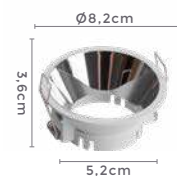

spot redondo **RECUADO**

Ref: S3218 - Prata

1*GU10

Bocal

MR16

Para Lâmpada

Cor: Prata

Grau de Proteção: IP20

Voltagem: 100-240V

Material: PC

Quant. por Caixa: 60 unid.

spot quadrado **RECUADO**

Ref: S3221 - Prata

1*GU10

Bocal

MR16

Para Lâmpada

Cor: Prata

Grau de Proteção: IP20

Voltagem: 100-240V

Material: PC

Quant. por Caixa: 60 unid.