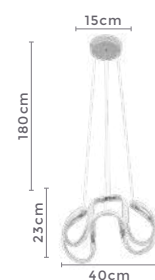

pendente led

ZALA

Ref: 2232 - Bronze
D1402 - Cromado

39W
Potência

3.000K
Temp. de Cor

3.120LM
Fluxo
Luminoso

120°
Grau de
Abertura

Cor: Cromado | Bronze
Grau de Proteção: IP20
Voltagem: 100-240V
Material: Alumínio
Quant. por Caixa: 1 unid.