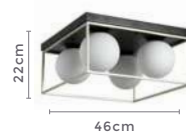

plafon
CUBO GLOBO

Ref: 2254 | LD5061-
Preto com Ouro Champagne

4*E27
Bocal

Cor: Preto e Ouro Champagne
Grau de Proteção: IP20
Voltagem: 100-240V
Material: Metal e Vidro
Quant. por Caixa: 1 unid.