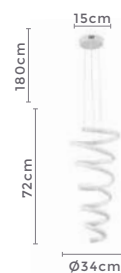

pendente led HADI

Ref: D1404 - Branco
D1422 - Preto

92W
Potência

3.000K
Temp. de Cor

7.360LM
Fluxo
Luminoso

120°
Grau de
Abertura

Cor: Branco | Preto
Grau de Proteção: IP20
Voltagem: 100-240V
Material: Alumínio
Quant. por Caixa: 1 unid.