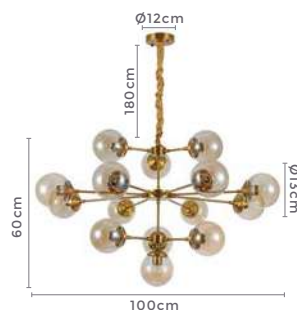

LANÇAMENTO

** Possui corrente ajustável para regular altura.

pendente
JABUTICABA
Ref: 2072 | LL3002B - Preto
2129 - Bronze

15*E27
Bocal

Cor: Preto | Bronze
Grau de Proteção: IP20
Voltagem: 100-240V
Material: Metal e Vidro
Quant. por Caixa: 1 unid.

pendente lite
JABUTICABA
Ref: 2075 | LD5059 - Bronze
2270 | LD5060 - Preto

8*E14
Bocal

Cor: Preto | Bronze
Grau de Proteção: IP20
Voltagem: 100-240V
Material: Metal e Vidro
Quant. por Caixa: 1 unid.