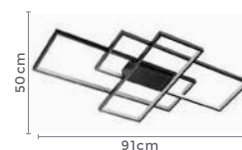

72W
Potência

3.000K
Temp. de Cor

5.760LM
Fluxo Luminoso

120°
Grau de Abertura

Cor: Preto
Grau de Proteção: IP20
Voltagem: 100-240V
Material: Alumínio
Quant. por Caixa: 1 unid.