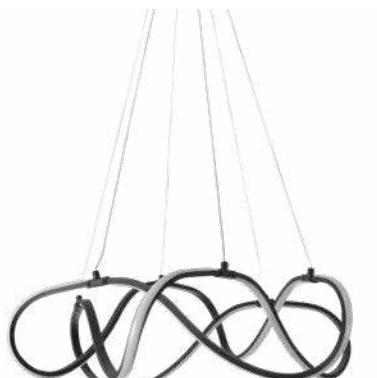

Cor: Branco | Preto | Marrom | Bronze
Grau de Proteção: IP20
Voltagem: 100-240V
Material: Alumínio
Quant. por Caixa: 1 unid.

2228
Bronze

2083 | D1322
Marrom

2082 | D1383
Branco

2084 | D1384
Preto

pendente led
TEP