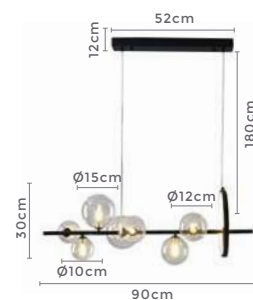

pendente led
JANOR

Ref: 2253 | D1416 - Preto
2272 - Bronze

7*G9
Bocal

18W   **3.000K**
Potência   Temp. de Cor

1.620LM   **120°**
Fluxo   Grau de
Luminoso   Abertura

Cor: Preto | Bronze
Grau de Proteção: IP20
Voltagem: 100-240V
Material: Alumínio e Vidro
Quant. por Caixa: 1 unid.