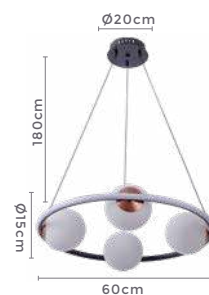

3.000K

Temp. de Cor

2.960LM

Fluxo
Luminoso

120°

Grau de
Abertura

Cor: Preto com Cobre
Grau de Proteção: IP20
Voltagem: 100-240V
Material: Metal e Vidro
Quant. por Caixa: 1 unid.

PENDENTE | LUSTRE