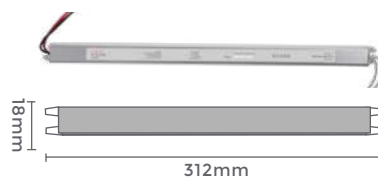

fonte de alimentação SLIM P/ PERFIL

100-265V
Entrada

DC12V
Saída

Grau de Proteção: IP20
Quant. por Caixa: 100 unid.

Ref: 7017 | F6115
5A/60W
Potência