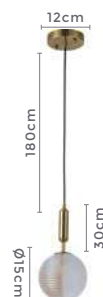

LANÇA
MENTO

pendente DRUER UNO

Ref: 2204 - Bronze com Âmbar

1*G9

Bocal

Cor: Bronze e Âmbar
 Grau de Proteção: IP20
 Voltagem: 100-240V
 Material: Metal e Vidro
 Quant. por Caixa: 1 unid.

LANÇA
MENTO

pendente DRUER VAN