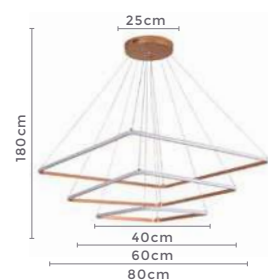

pendente led quad. 3 mod.

INVERSE

Ref: 2088 | D1292 - Cobre

106W

Potência

3.000K

Temp. de Cor

8.480LM

Fluxo
Luminoso

120°

Grau de
Abertura

Cor: Cobre

Grau de Proteção: IP20

Voltagem: 100-240V

Material: Alumínio

Quant. por Caixa: 1 unid.