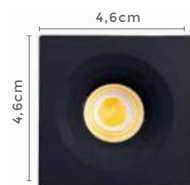

mini spot led embutir ELYSA QUAD.

Ref: 6005 | S33002 - Branco
6007 | S3202 - Preto

3W
Potência

3.000K
Temp. de Cor

240LM
Fluxo Luminoso

90°
Grau de Abertura

Cor: Branco | Preto
Grau de Proteção: IP20
Voltagem: 100-240V
Material: Alumínio e PVC
Quant. por Caixa: 100 unid.

mini spot led embutir ELYSA RED.

Ref: 6004 | S33002 - Branco
6006 | S3201 - Preto

3W
Potência

3.000K
Temp. de Cor

240LM
Fluxo Luminoso

90°
Grau de Abertura

Cor: Branco | Preto
Grau de Proteção: IP20
Voltagem: 100-240V
Material: Alumínio e PVC
Quant. por Caixa: 100 unid.