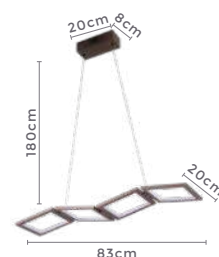

pendente led 4 mod.
TOISI
Ref: D1390 - Café

64W **3.000K**
Potência Temp. de Cor

5.120LM **120°**
Fluxo Luminoso Grau de Abertura

Cor: Café
Grau de Proteção: IP20
Voltagem: 100-240V
Material: Alumínio
Quant. por Caixa: 1 unid.