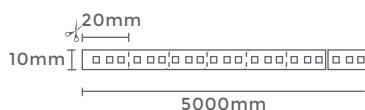

156 leds/m
Quant. Leds/m

1.495LM/m
Fluxo Luminoso

IP65

7031
3.000K
Temp. de Cor

7032
4.000K
Temp. de Cor

127-220V
Entrada

12V
Saída

Rolo: 5m
Quant. por Caixa: 50 unid.