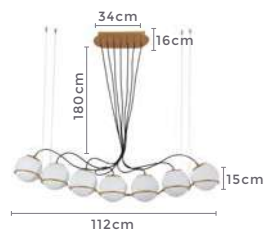

pendente
DYNA

Ref: 2116 - Bronze

7*E27

Bocal

Cor: Bronze
Grau de Proteção: IP20
Voltagem: 100-240V
Material: Metal e Vidro
Quant. por Caixa: 1 unid.