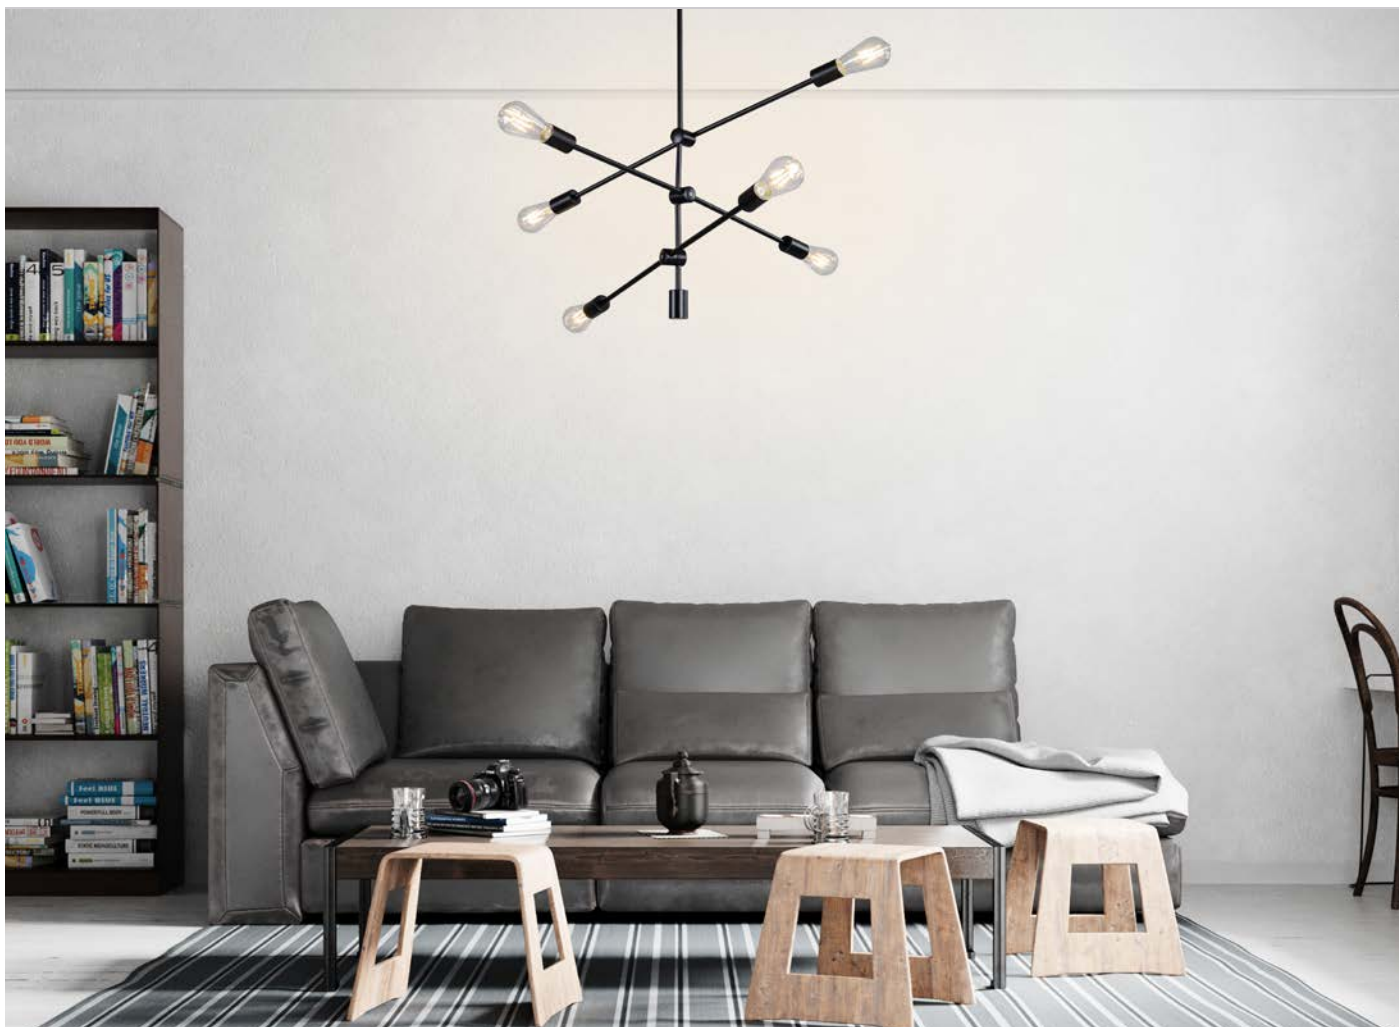

PRÉ -
LANÇA
MENTO

2025
Preto

pendente
BHEO GR

Ref: 2025 - Preto
2026 - Bronze

10*G9
Bocal

Cor: Bronze | Preto
Grau de Proteção: IP20
Voltagem: 100-240V
Material: Metal e Vidro
Quant. por Caixa: 1 unid.

2026
Bronze