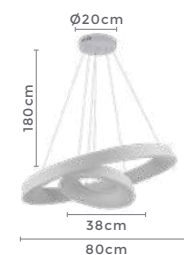

pendente led

LADJA

Ref: 2156 - Branco

57W
Potência

3.000K
Temp. de Cor

4.560LM
Fluxo
Luminoso

120°
Grau de
Abertura

Cor: Branco

Grau de Proteção: IP20

Voltagem: 100-240V

Material: Metal

Quant. por Caixa: 1 unid.