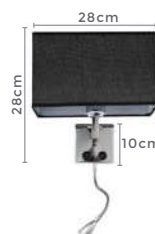

arandela led

TISSU

Ref: 2243 | LD5124 - Branco
2244 | LD5123 - Preto

1*E27
Bocal

3W **3.000K**
Potência Temp. de Cor

240LM **120°**
Fluxo Luminoso Grau de Abertura

Cor: Preto | Branco
Voltagem: 100-240V
Material: Metal e Tecido
Quant. por Caixa: 30 unid.