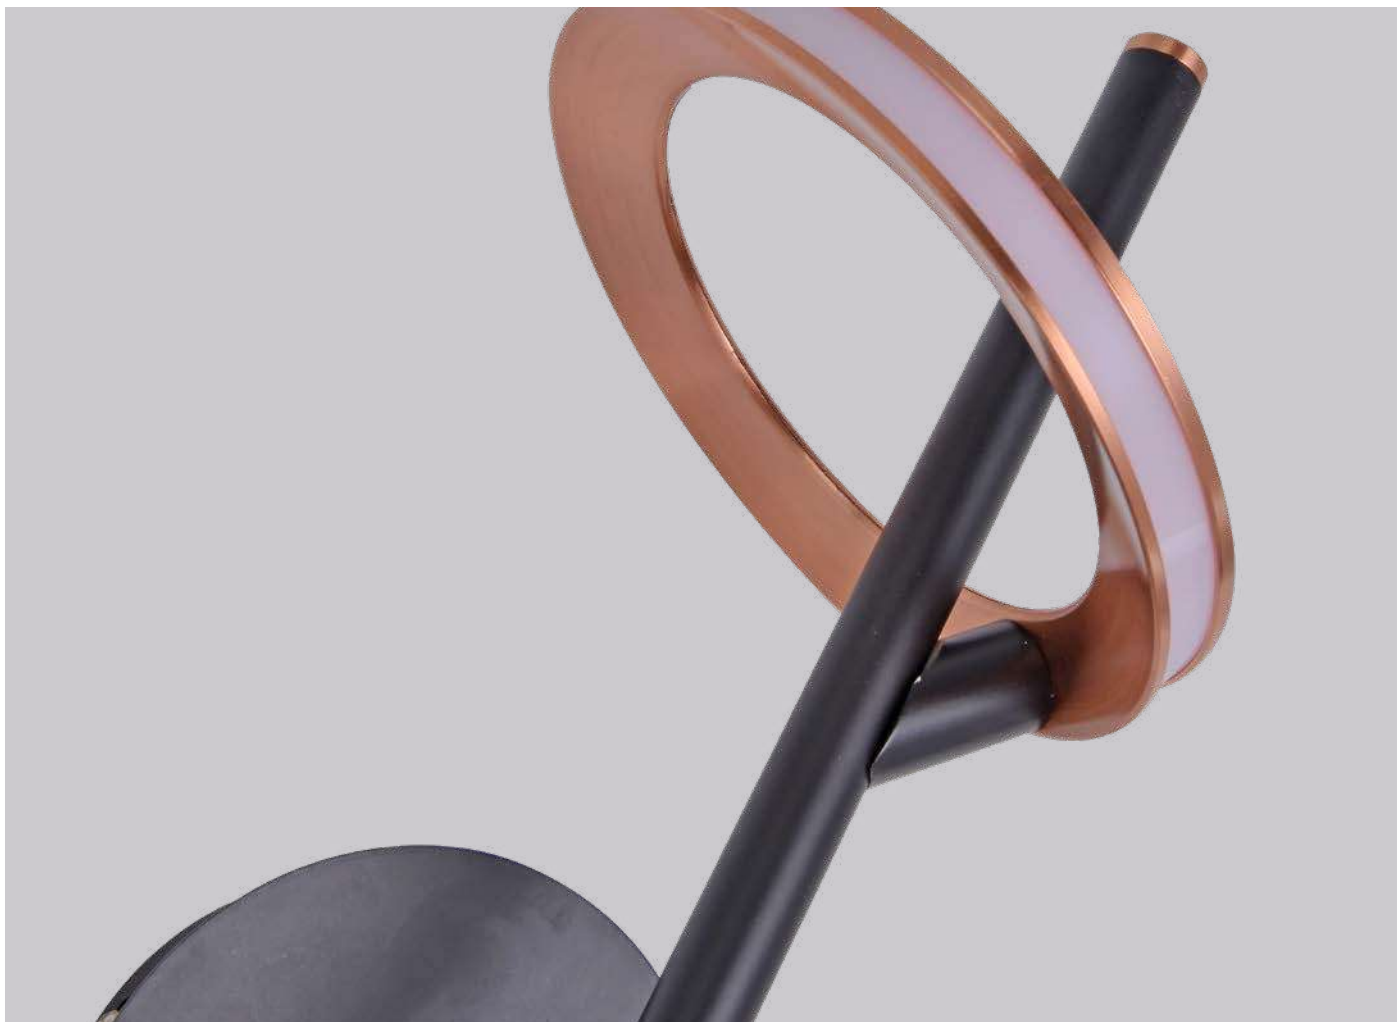

arandela LICH

Ref: LD5132 - Preto com Bronze

1*E27

Bocal

 IP20

Cor: Preto e Bronze
 Voltagem: 100-240V
 Material: Metal e Vidro
 Quant. por Caixa: 1 unid.

PRÉ -
LANÇA
MENTO

arandela led