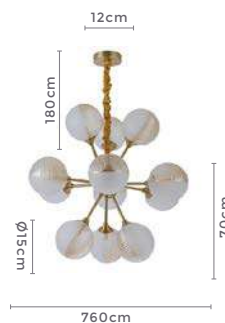

LANÇA
MENTO

** Possui hastes com dois níveis de altura

pendente DRUER PI

Ref: 2203 - Bronze com Âmbar

13*G9
Bocal

Cor: Bronze e Âmbar
Grau de Proteção: IP20
Voltagem: 100-240V
Material: Metal e Vidro
Quant. por Caixa: 1 unid.