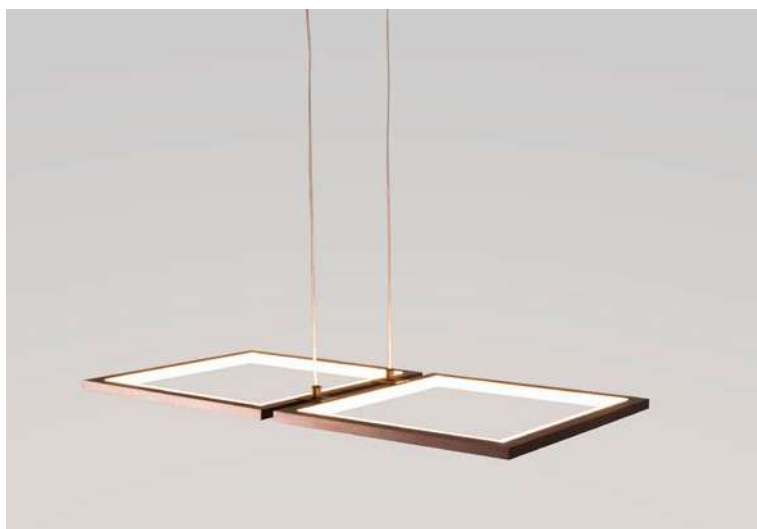

pendente led 4 mod.
TOISI
Ref: D1390 - Café

64W **3.000K**
Potência Temp. de Cor

5.120LM **120°**
Fluxo Luminoso Grau de Abertura

Cor: Café
Grau de Proteção: IP20
Voltagem: 100-240V
Material: Alumínio
Quant. por Caixa: 1 unid.