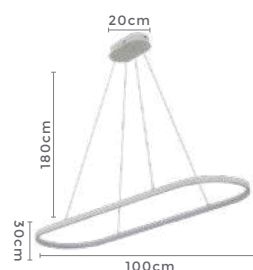

pendente led

ARI

Ref: 2159 - Branco

36W
Potência

3.000K
Temp. de Cor

2.880LM
Fluxo
Luminoso

120°
Grau de
Abertura

Cor: Branco

Grau de Proteção: IP20

Voltagem: 100-240V

Material: Alumínio

Quant. por Caixa: 1 unid.