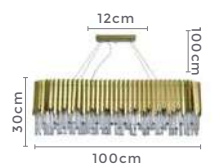

pendente cristal 40cm

STEIN

Ref: LD5151 - Ouro

6*E14

Bocal

Cor: Ouro

Grau de Proteção: IP20

Voltagem: 100-240V

Material: Aço Inox e Cristal

Quant. por Caixa: 1 unid.

pendente cristal 60cm

STEIN

Ref: LD5152 - Ouro

8*E14

Bocal

Cor: Ouro

Grau de Proteção: IP20

Voltagem: 100-240V

Material: Aço Inox e Cristal

Quant. por Caixa: 1 unid.

pendente cristal retângular

STEIN

Ref: LD5153 - Ouro

10*E14

Bocal

Cor: Ouro

Grau de Proteção: IP20

Voltagem: 100-240V

Material: Aço Inox e Cristal

Quant. por Caixa: 1 unid.