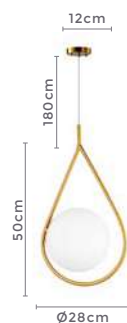

LANÇAMENTO

pendente
UPUS IN

Ref: 2125 - Preto
2126 - Dourado

1*E27

Bocal

Cor: Preto | Dourado
Grau de Proteção: IP20
Voltagem: 100-240V
Material: Metal e Vidro
Quant. por Caixa: 1 unid.

PRÉ - LANÇAMENTO

pendente
UPUS LEF

Ref: 2127 - Preto
2128 - Dourado

1*E27

Bocal

Cor: Preto | Dourado
Grau de Proteção: IP20
Voltagem: 100-240V
Material: Metal e Vidro
Quant. por Caixa: 1 unid.