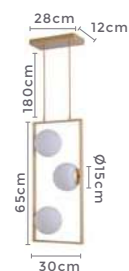

pendente
IBBA RET.

Ref: 2299 - Bronze

3*E27
Bocal

Cor: Bronze
Grau de Proteção: IP20
Voltagem: 100-240V
Material: Metal e Vidro
Quant. por Caixa: 1 unid.