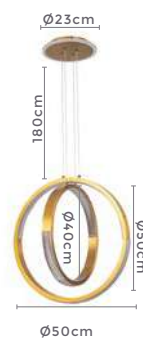

47W **3.000K**
Potência Temp. de Cor

3.760LM **120°**
Fluxo Grau de
Luminoso Abertura

Cor: Bronze
Grau de Proteção: IP20
Voltagem: 100-240V
Material: Alumínio
Quant. por Caixa: 1 unid.

PRÉ -
LANÇA
MENTO

pendente led 2 mod.