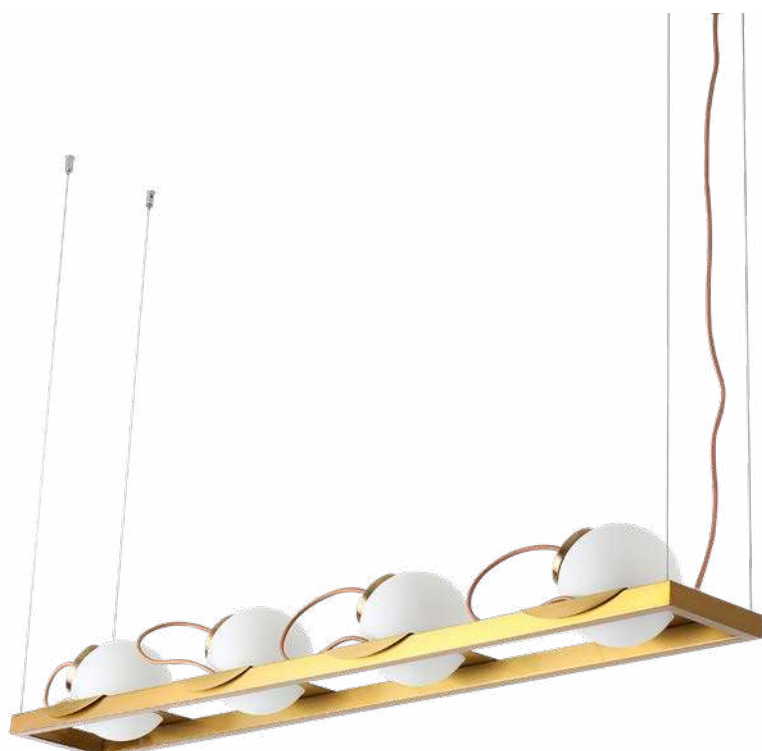

BAYA

Ref: 2247 | D1355 - Dourado

3*E27

Bocal

Cor: Dourado

Grau de Proteção: IP20

Voltagem: 100-240V

Material: Aço Inox e Vidro

Quant. por Caixa: 1 unid.