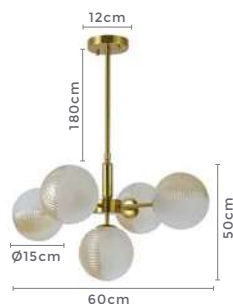

** Possui hastes com dois níveis de altura