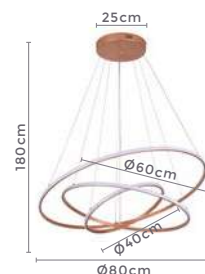

pendente led red. 3 mod. **INVERSE**

Ref: 2090 | D1290 - Cobre
2141 - Branco
2142 - Preto

2090
84W
Potência **6.720LM**
Fluxo Luminoso

2141 | 2142

90W
Potência **3.000K**
Temp. de Cor

7.200LM
Fluxo Luminoso **120°**
Grau de Abertura

Cor: Cobre | Branco | Preto
Grau de Proteção: IP20
Voltagem: 100-240V
Material: Alumínio
Quant. por Caixa: 1 unid.

2090 | D1290
Cobre