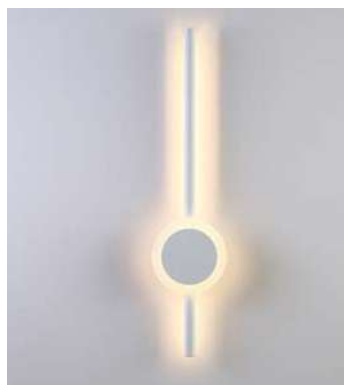

D1314
Branco