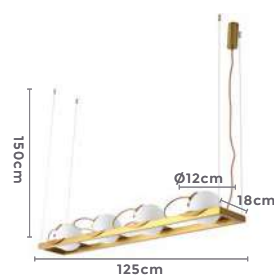

4*E27

Bocal

Cor: Dourado

Grau de Proteção: IP20

Voltagem: 100-240V

Material: Aço Inox e Vidro

Quant. por Caixa: 1 unid.

pendente
GLOBO CUBO
Ref: 2108 | LD5064 - Ouro Champagne