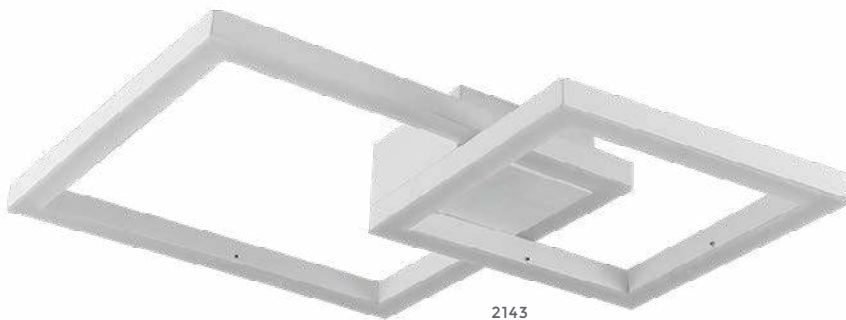

2143
Branco

plafon led
NELI

Ref: 2143 - Branco
2144 - Preto

37W
Potência

3.000K
Temp. de Cor

2.960LM
Fluxo
Luminoso

120°
Grau de
Abertura

Cor: Branco | Preto
Grau de Proteção: IP20
Voltagem: 100-240V
Material: Alumínio
Quant. por Caixa: 1 unid.