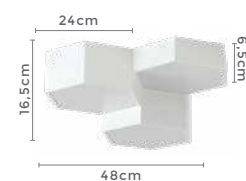

plafon led RUCHE

Ref: 2154 - Branco
2155 - Preto

44W
Potência

3.000K
Temp. de Cor

3.280LM
Fluxo
Luminoso

120°
Grau de
Abertura

Cor: Branco | Preto
Grau de Proteção: IP20
Voltagem: 100-240V
Material: Metal
Quant. por Caixa: 1 unid.