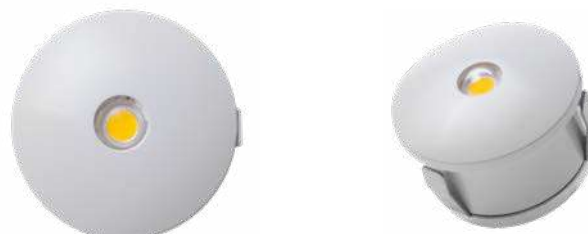

6002 | S3199
Preto6000 | S33000
Branco

mini spot led embutir ELYSA QUAD.

Ref: 6000 | S33000 - Branco
6002 | S3199 - Preto

1W

Potência

3.000K

Temp. de Cor

80LM