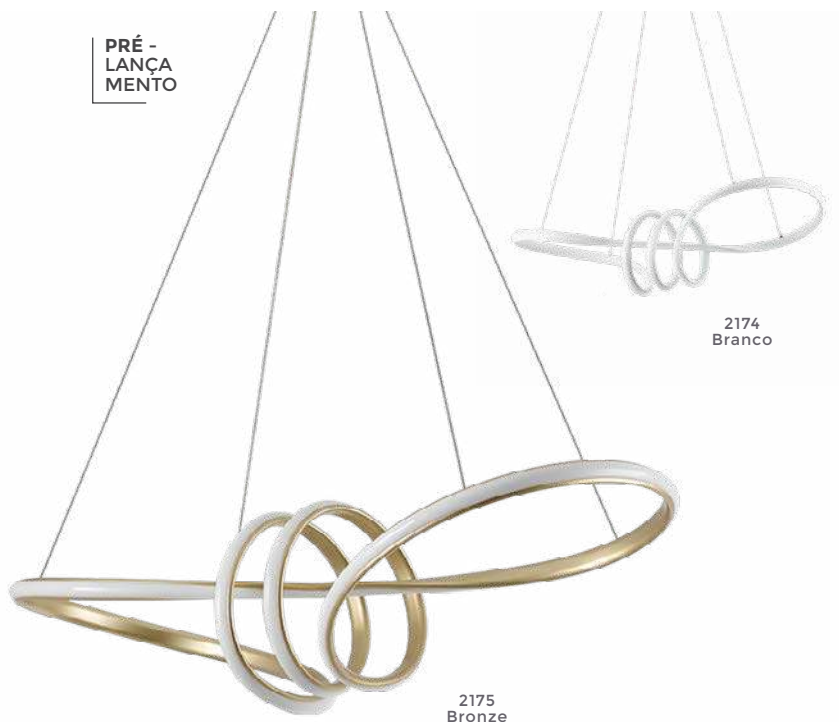

PRÉ -
LANÇA
MENTO

2174
Branco

2175
Bronze

pendente led BIE

Ref: 2174 - Branco
2175 - Bronze

45W
Potência

3.000K
Temp. de Cor

3.600LM
Fluxo
Luminoso

120°
Grau de
Abertura

Cor: Branco | Bronze
Grau de Proteção: IP20
Voltagem: 100-240V
Material: Alumínio
Quant. por Caixa: 1 unid.