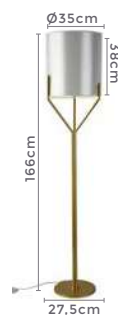

1*E27
Bocal

Cor: Azul e Ouro | Branco e Cobre
Grau de Proteção: IP20
Voltagem: 100-240V
Material: Metal e Tecido
Quant. por Caixa: 1 unid.

abajur de coluna
PIANTA
 Ref: D11278 - Dourado

1*E27
 Bocal

Cor: Dourado
 Grau de Proteção: IP20
 Voltagem: 100-240V
 Material: Metal e Tecido
 Quant. por Caixa: 1 unid.