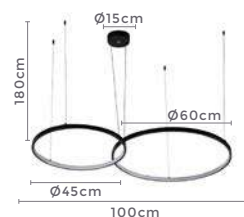

pendente led 2 mod. DAIRE

Ref: 2221 | D1409 - Preto
2237 - Bronze

49W
Potência

3.000K
Temp. de Cor

3.920LM
Fluxo
Luminoso

120°
Grau de
Abertura

Cor: Preto | Bronze
Grau de Proteção: IP20
Voltagem: 100-240V
Material: Alumínio
Quant. por Caixa: 1 unid.