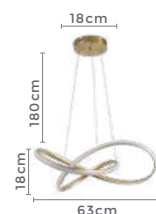

PRÉ -
LANÇA
MENTO

pendente led SADA

Ref: 2191 - Bronze
2227 | D1405 - Cromado

33W
Potência

3.000K
Temp. de Cor

2.640LM
Fluxo
Luminoso

120°
Grau de
Abertura

Cor: Bronze | Cromado
Grau de Proteção: IP20
Voltagem: 100-240V
Material: Alumínio
Quant. por Caixa: 1 unid.

PRÉ -
LANÇA
MENTO

pendente led LABRA

Ref: 2163 - Branco
2164 - Preto
2165 - Bronze

47W
Potência

3.000K
Temp. de Cor

3.760LM
Fluxo
Luminoso

120°
Grau de
Abertura

Cor: Branco | Preto | Bronze
Grau de Proteção: IP20
Voltagem: 100-240V
Material: Alumínio
Quant. por Caixa: 1 unid.