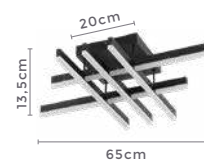

**Pré-Lançamento: Disponíveis a partir de abril/maio