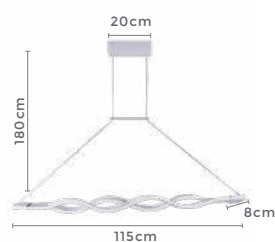

pendente led TUNNA

Ref: 2229 | D11142 - Branco
2230 - Preto

60W
Potência

3.000K
Temp. de Cor

4.800LM
Fluxo
Luminoso

120°
Grau de
Abertura

Cor: Branco | Preto
Grau de Proteção: IP20
Voltagem: 100-240V
Material: Alumínio e ABS
Quant. por Caixa: 1 unid.