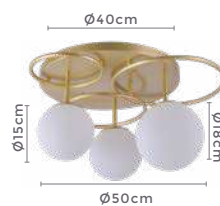

plafon
ERAZ

Ref: 2304 - Bronze

3*E27
Bocal

Cor: Bronze
Grau de Proteção: IP20
Voltagem: 100-240V
Material: Metal e Vidro
Quant. por Caixa: 1 unid.

**Pré-Lançamento: Disponíveis a partir de abril/maio

painel led de quad. FRAMELESS