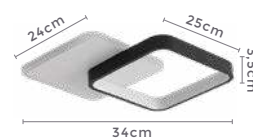

PRÉ -
LANÇA
MENTO

plafon led GLONY

Ref: 2151 - Branco e Preto

27W   **3.000K**
Potência   Temp. de Cor

2.160LM   **120°**
Fluxo   Grau de
Luminoso   Abertura

Cor: Branco e Preto
Grau de Proteção: IP20
Voltagem: 100-240V
Material: Alumínio
Quant. por Caixa: 1 unid.