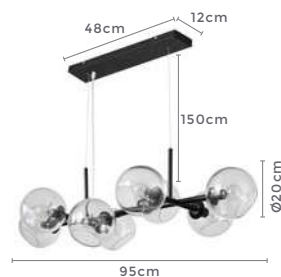

LANÇAMENTO

** Possui corrente ajustável para regular altura.

pendente
JABUTICABA
Ref: 2072 | LL3002B - Preto
2129 - Bronze

15*E27
Bocal

Cor: Preto | Bronze
Grau de Proteção: IP20
Voltagem: 100-240V
Material: Metal e Vidro
Quant. por Caixa: 1 unid.

pendente lite
JABUTICABA
Ref: 2075 | LD5059 - Bronze
2270 | LD5060 - Preto

8*E14
Bocal

Cor: Preto | Bronze
Grau de Proteção: IP20
Voltagem: 100-240V
Material: Metal e Vidro
Quant. por Caixa: 1 unid.