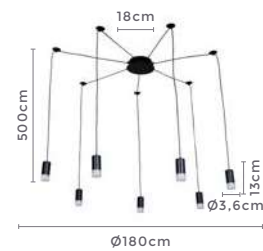

PRÉ -
LANÇA
MENTO

G9

pendente
ALLA

Ref: 2120 - Preto

7*G9
Bocal

Cor: Preto
Grau de Proteção: IP20
Voltagem: 100-240V
Material: Metal e Acrílico
Quant. por Caixa: 1 unid.