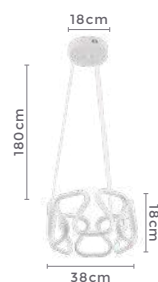

pendente led

TIERI

Ref: D1406

72W

Potência

3.000K

Temp. de Cor

5.760LM

Fluxo Luminoso

120°

Grau de Abertura

Cor: Branco

Grau de Proteção: IP20

Voltagem: 100-240V

Material: Alumínio

Quant. por Caixa: 1 unid.