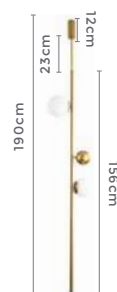

pendente
ZHABO

Ref: 2245 | D1353 - Dourado

2*E27

Bocal

Cor: Dourado
Grau de Proteção: IP20
Voltagem: 100-240V
Material: Metal e Vidro
Quant. por Caixa: 1 unid.