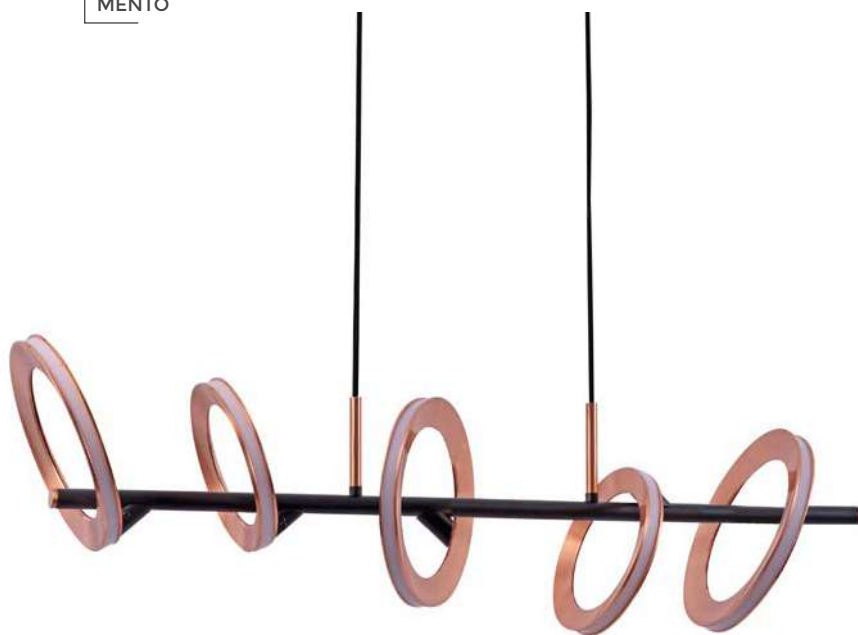

Ref: 2160 - Preto

48W
Potência

3.000K
Temp. de Cor

3.840LM
Fluxo Luminoso

120°
Grau de Abertura

Cor: Preto
Grau de Proteção: IP20
Voltagem: 100-240V
Material: Alumínio
Quant. por Caixa: 1 unid.

PRÉ -
LANÇA
MENTO