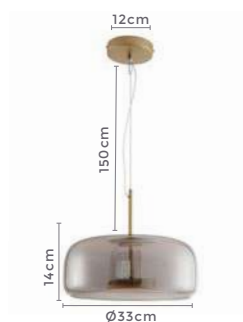

pendente led LAZON

Ref: D1364 - Fumê
D1365 - Marrom

9W
Potência

3.000K
Temp. de Cor

720LM
Fluxo
Luminoso

120°
Grau de
Abertura

Cor: Fumê | Marrom
Grau de Proteção: IP20
Voltagem: 100-240V
Material: Metal e Vidro
Quant. por Caixa: 1 unid.