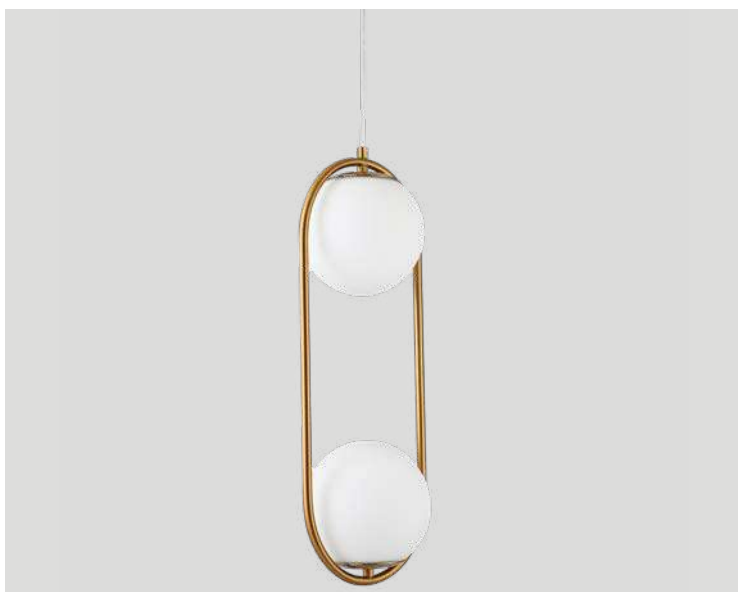

1*E27

Bocal

Cor: Preto | Dourado
Grau de Proteção: IP20
Voltagem: 100-240V
Material: Metal e Vidro
Quant. por Caixa: 1 unid.

PRÉ - LANÇAMENTO

2128
Dourado

2127
Preto

pendente
UPUS LEF

Ref: 2127 - Preto
2128 - Dourado

1*E27

Bocal

Cor: Preto | Dourado
Grau de Proteção: IP20
Voltagem: 100-240V
Material: Metal e Vidro
Quant. por Caixa: 1 unid.

pendente GLOBO RING

Ref: 2107 | LD5056 -Dourado

1*E27

Bocal

Cor: Dourado
Grau de Proteção: IP20
Voltagem: 100-240V
Material: Alumínio e Vidro
Quant. por Caixa: 1 unid.

pendente oval GLOBO RING

Ref: 2106 | LD5057 - Dourado

1*E27

Bocal

Cor: Dourado
Grau de Proteção: IP20
Voltagem: 100-240V
Material: Alumínio e Vidro
Quant. por Caixa: 1 unid.

pendente oval GLOBO RING DUO

Ref: 2105 | LD5058 - Dourado

2*E27

Bocal

Cor: Dourado
Grau de Proteção: IP20
Voltagem: 100-240V
Material: Alumínio e Vidro
Quant. por Caixa: 1 unid.

PRÉ -
LANÇA
MENTOpendente Led
ZEFI UNO

Ref: 2301 - Bronze

12W
Potência3.000K
Temp. de Cor960LM
Fluxo
Luminoso120°
Grau de
Abertura