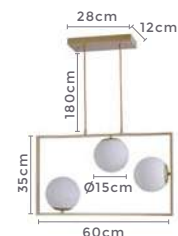

pendente
IBBA

Ref: 2298 - Bronze

3*E27
Bocal

Cor: Bronze
Grau de Proteção: IP20
Voltagem: 100-240V
Material: Metal e Vidro
Quant. por Caixa: 1 unid.