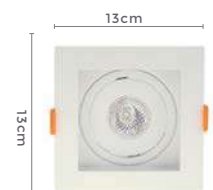

Dimensão do Nicho:
12X12x4,3cm