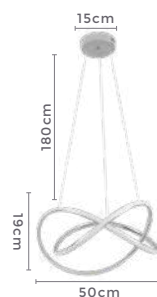

pendente led
DENNA

Ref: 2223 | D1394 - Cromado

45W
Potência

3.000K
Temp. de Cor

3.600LM
Fluxo Luminoso

120°
Grau de Abertura

Cor: Cromado
Grau de Proteção: IP20
Voltagem: 100-240V
Material: Alumínio
Quant. por Caixa: 1 unid.