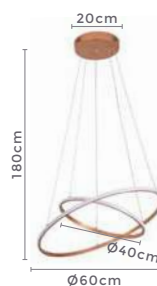

pendente led red. 2 mod. **INVERSE**

Ref: 2089 | D1291 - Cobre
2139 - Branco
2140 - Preto

49W
Potência **3.000K**
Temp. de Cor

3.920LM
Fluxo Luminoso **120°**
Grau de Abertura

Cor: Cobre | Branco | Preto
Grau de Proteção: IP20
Voltagem: 100-240V
Material: Alumínio
Quant. por Caixa: 1 unid.

pendente led red. 3 mod. **INVERSE**

Ref: 2090 | D1290 - Cobre
2141 - Branco
2142 - Preto

2090
84W
Potência **6.720LM**
Fluxo Luminoso

2141 | 2142

90W
Potência **3.000K**
Temp. de Cor

7.200LM
Fluxo Luminoso **120°**
Grau de Abertura

Cor: Cobre | Branco | Preto
Grau de Proteção: IP20
Voltagem: 100-240V
Material: Alumínio
Quant. por Caixa: 1 unid.