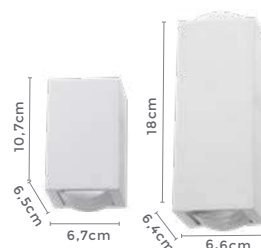

arandela led

FIENA

Ref: 2217 | D11213 - 3W
2216 | D11214 - 2*3W

2217 | D11213	2216 | D11214
3W	2*3W
Potência	Potência

300LM	600LM
Fluxo	Fluxo
Luminoso	Luminoso

3.000K	60°
Temp. de Cor	Grau de
	Abertura

Cor: Branco
Voltagem: 100-240V
Material: Alumínio
Quant. por Caixa: 2216 - 20 unid.
2217 - 30 unid.

arandela led

FOLUÍ

Ref: 2004 | D1338 - Preto
2005 | D1339- Branco

2*3W	3.000K
Potência	Temp. de Cor

480LM	30°
Fluxo	Grau de
Luminoso	Abertura

Cor: Preto | Branco
Voltagem: 100-240V
Material: Alumínio
Quant. por Caixa: 50 unid.