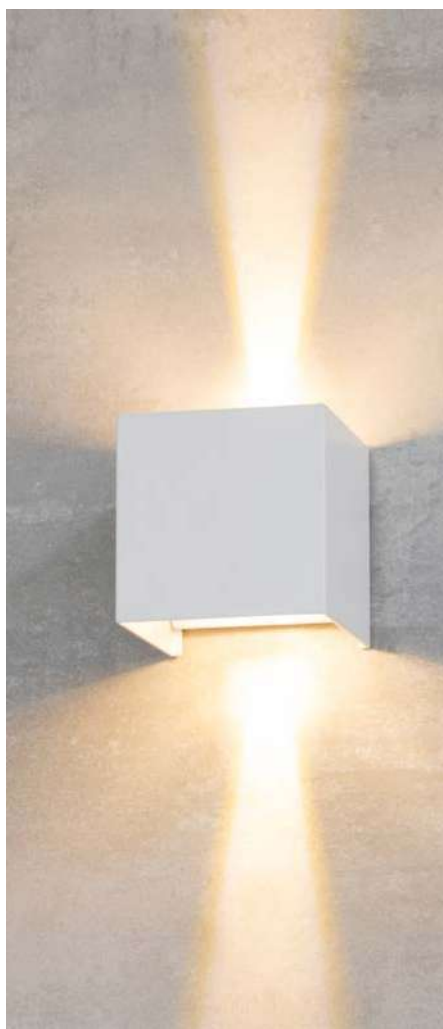

260LM
Fluxo Luminoso

0-80°
Grau de Abertura

 **IP65**

 **COM DOIS FACHOS REGULÁVEIS**

Cor: Preto | Branco
Voltagem: 100-240V
Material: PC
Quant. por Caixa: 50 unid.

2010 | D1328
Branco

2011 | D1329
Preto

** Regulagem de efeito manual