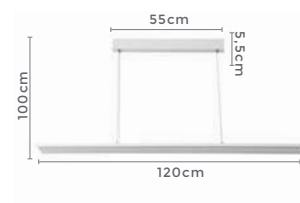

pendente led ret.

OTAN

Ref: 2260 | LL7057 - Preto
2261 | LL7058 - Branco

24W
Potência

3.000K
Temp. de Cor

2.040LM
Fluxo Luminoso

120°
Grau de Abertura

Cor: Branco | Preto
Grau de Proteção: IP20
Voltagem: 100-240V
Material: Metal
Quant. por Caixa: 1 unid.

pendente led

MELIN

Ref: LD5121 - Marrom
LD5122 - Branco

32W
Potência

4.000K
Temp. de Cor

864LM
Fluxo Luminoso

120°
Grau de Abertura

Cor: Branco | Marrom
Grau de Proteção: IP20
Voltagem: 100-240V
Material: Alumínio e Acrílico
Quant. por Caixa: 1 unid.