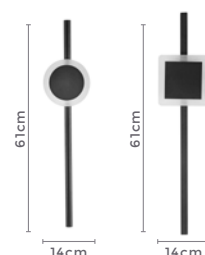

arandela led

LODY

Ref: D1314 | D1316 - Branco
D1315 | D1317 - Preto

15W

Potência

3.000K

Temp. de Cor

1.275LM

Fluxo
Luminoso

120°

Crau de
Abertura

Cor: Branco | Preto
Voltagem: 100-240V
Material: Alumínio
Quant. por Caixa: 6 unid.