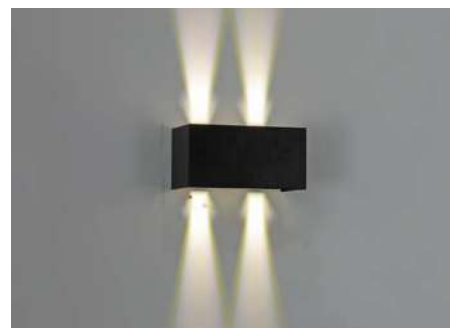

LANÇA
MENTO

arandela led
DOBBE

Ref: 2130 - Branco
2131 - Preto

2*6W
Potência

3.000K
Temp. de Cor

960LM
Fluxo
Luminoso

36°
Grau de
Abertura

IP65

**COM
DOIS FACHOS
DIRECIONÁVEIS**

Cor: Preto | Branco
Voltagem: 100-240V
Material: Alumínio
Quant. por Caixa: 5 unid.

** Regulagem de Efeito Manual