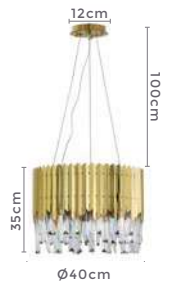

pendente cristal 60cm

STEIN

Ref: LD5152 - Ouro

8*E14

Bocal

Cor: Ouro

Grau de Proteção: IP20

Voltagem: 100-240V

Material: Aço Inox e Cristal

Quant. por Caixa: 1 unid.