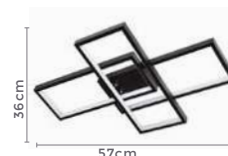

60W
Potência

3.000K
Temp. de Cor

4.800LM
Fluxo Luminoso

120°
Grau de Abertura

Cor: Preto
Grau de Proteção: IP20
Voltagem: 100-240V
Material: Alumínio
Quant. por Caixa: 1 unid.

**Também pode ser utilizado como Arandela