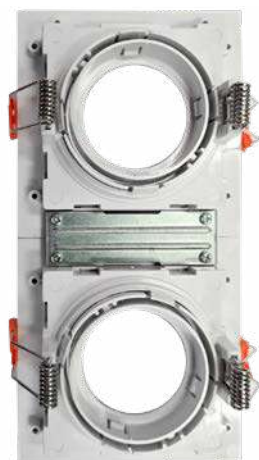

Pode ser utilizado de
diversas formas