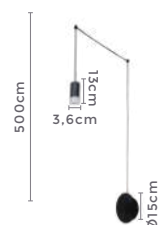

arandela led
ALLA
Ref: 2118 - Preto

1*C9
Bocal

IP20

Cor: Preto
Voltagem: 100-240V
Material: Metal e Acrílico
Quant. por Caixa: 1 unid.