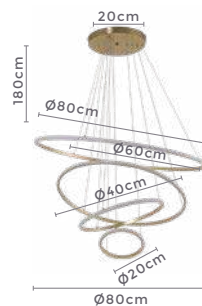

pendente led red. 4 mod.
INVERSE

Ref: 2166 - Branco
2167 - Preto
2168 - Bronze

99W Potência
3.000K Temp. de Cor

7.920LM Fluxo Luminoso
120° Grau de Abertura

Cor: Branco | Preto | Bronze
Grau de Proteção: IP20
Voltagem: 100-240V
Material: Alumínio
Quant. por Caixa: 1 unid.