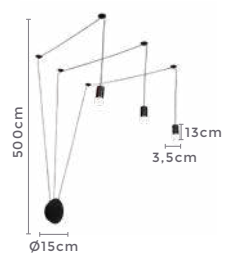

arandela led
ALLA TRI
Ref: 2119 - Preto

3*C9
Bocal

IP20

Cor: Preto
Voltagem: 100-240V
Material: Metal e Acrílico
Quant. por Caixa: 1 unid.