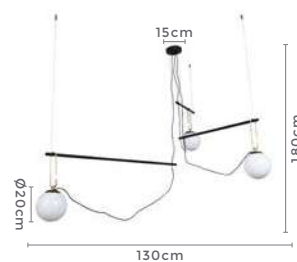

**Pré-Lançamento: Disponíveis a partir de abril/maio