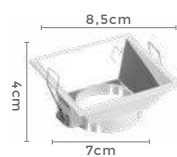

spot quadrado **RECUADO**

Ref: S3221 - Prata

1*GU10

Bocal

MR16

Para Lâmpada

Cor: Prata

Grau de Proteção: IP20

Voltagem: 100-240V

Material: PC

Quant. por Caixa: 60 unid.