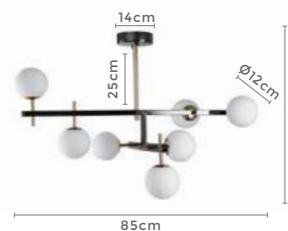

PRÉ -
LANÇA
MENTO

pendente **ROMAI ORI**

Ref: 2195 - Champagne com Dourado
2275- Bronze

7*G9
Bocal

Cor: Preto e Ouro Champagne | Bronze
Grau de Proteção: IP20
Voltagem: 100-240V
Material: Metal e Vidro
Quant. por Caixa: 1 unid.