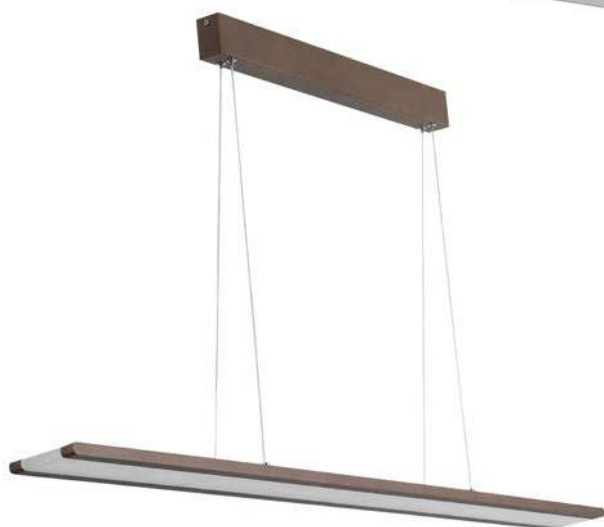

120°
Grau de Abertura

Cor: Branco | Preto
Grau de Proteção: IP20
Voltagem: 100-240V
Material: Metal
Quant. por Caixa: 1 unid.

LD5122
Branco

LD5121
Marrom

pendente led

MELIN

Ref: LD5121 - Marrom
LD5122 - Branco