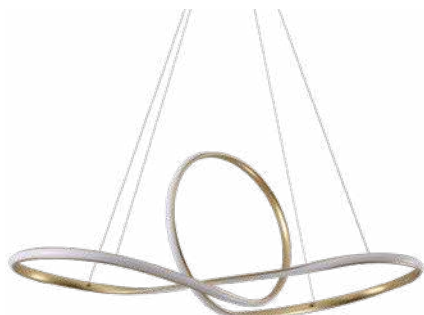

2189
Bronze