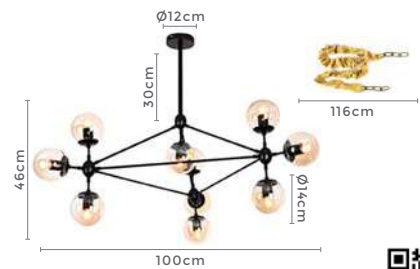

** Possui hastes com dois níveis de altura

pendente TOPUS

Ref: 2250 | LD5044B - Bronze

9*G9
Bocal

Cor: Bronze e Âmbar
Grau de Proteção: IP20
Voltagem: 100-240V
Material: Metal e Vidro
Quant. por Caixa: 1 unid.