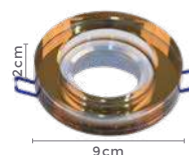

emendas para

SPOT

Ref: 6202- Para Spots MR11/MR16
6203- Para Spots PAR20/AR70
6204- Para Spots PAR30/AR111

Grau de Proteção: IP20

Voltagem: 100-240V

Material: Metal

Quant. por Caixa: 10 unid.