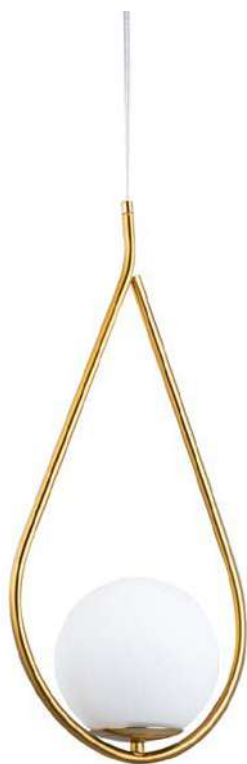

LANÇAMENTO

2126
Dourado