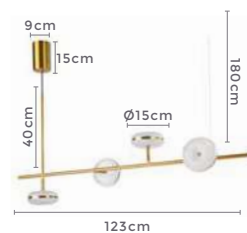

**Pré-Lançamento: Disponíveis a partir de abril/maio