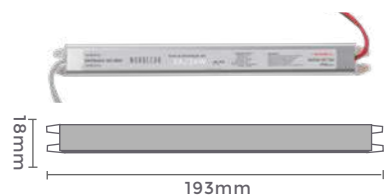

Ref: 7014 | F6112
2A/24W
Potência