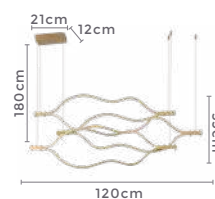

pendente led
LON TRI
Ref: 2176 - Bronze

82W **3.000K**
Potência Temp. de Cor

6.560LM **120°**
Fluxo Luminoso Grau de Abertura

Cor: Bronze
Grau de Proteção: IP20
Voltagem: 100-240V
Material: Alumínio
Quant. por Caixa: 1 unid.