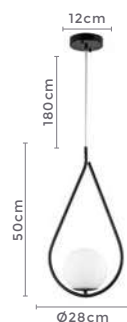

LANÇAMENTO

pendente
UPUS IN

Ref: 2125 - Preto
2126 - Dourado

1*E27

Bocal

Cor: Preto | Dourado
Grau de Proteção: IP20
Voltagem: 100-240V
Material: Metal e Vidro
Quant. por Caixa: 1 unid.

PRÉ - LANÇAMENTO

pendente
UPUS LEF

Ref: 2127 - Preto
2128 - Dourado

1*E27

Bocal

Cor: Preto | Dourado
Grau de Proteção: IP20
Voltagem: 100-240V
Material: Metal e Vidro
Quant. por Caixa: 1 unid.