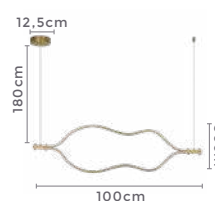

pendente led
LON UNO
Ref: 2177 - Bronze

27W **3.000K**
Potência Temp. de Cor

2.160LM **120°**
Fluxo Luminoso Grau de Abertura

Cor: Bronze
Grau de Proteção: IP20
Voltagem: 100-240V
Material: Alumínio
Quant. por Caixa: 1 unid.