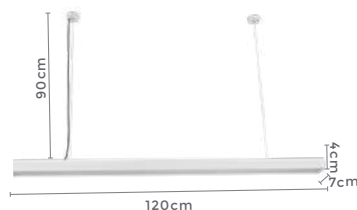

LD5122
Branco