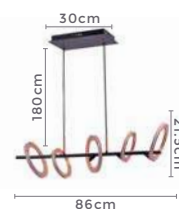

PRÉ -
LANÇA
MENTO

pendente led LAUAN ONA

Ref: 2113 - Preto com Cobre

74W
Potência

3.000K
Temp. de Cor

5.920LM
Fluxo
Luminoso

120°
Grau de
Abertura

Cor: Preto e Cobre
Grau de Proteção: IP20
Voltagem: 100-240V
Material: Metal
Quant. por Caixa: 1 unid.

PRÉ -
LANÇA
MENTO

pendente led LAUAN VET

Ref: 2114 - Preto com Cobre

39W
Potência

3.000K
Temp. de Cor

3.120LM
Fluxo
Luminoso

120°
Grau de
Abertura

Cor: Preto e Cobre
Grau de Proteção: IP20
Voltagem: 100-240V
Material: Metal
Quant. por Caixa: 1 unid.

**Pré-Lançamento: Disponíveis a partir de abril/maio