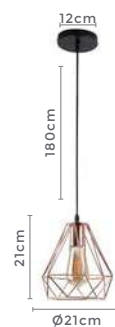

pendente gradeado **ELIS**

Ref: D1349 - Branco
D1350 - Preto
D1351 - Ouro Rosa

1*E27
Bocal

Cor: Branco | Preto | Ouro Rosa
Grau de Proteção: IP20
Voltagem: 100-240V
Material: Metal e Madeira
Quant. por Caixa: 1 unid.

pendente gradeado **TIMAN**

Ref: 2066 | D1327 - Cobre

1*E27
Bocal

Cor: Cobre
Grau de Proteção: IP20
Voltagem: 100-240V
Material: Aço
Quant. por Caixa: 10 unid.