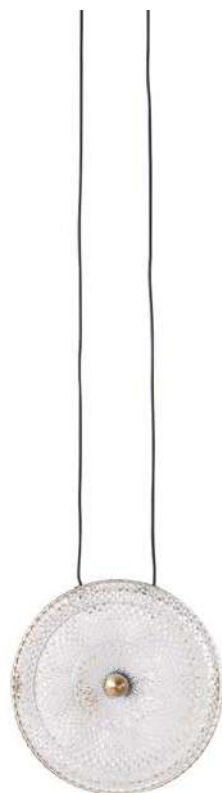

PRÉ -
LANÇAMENTO