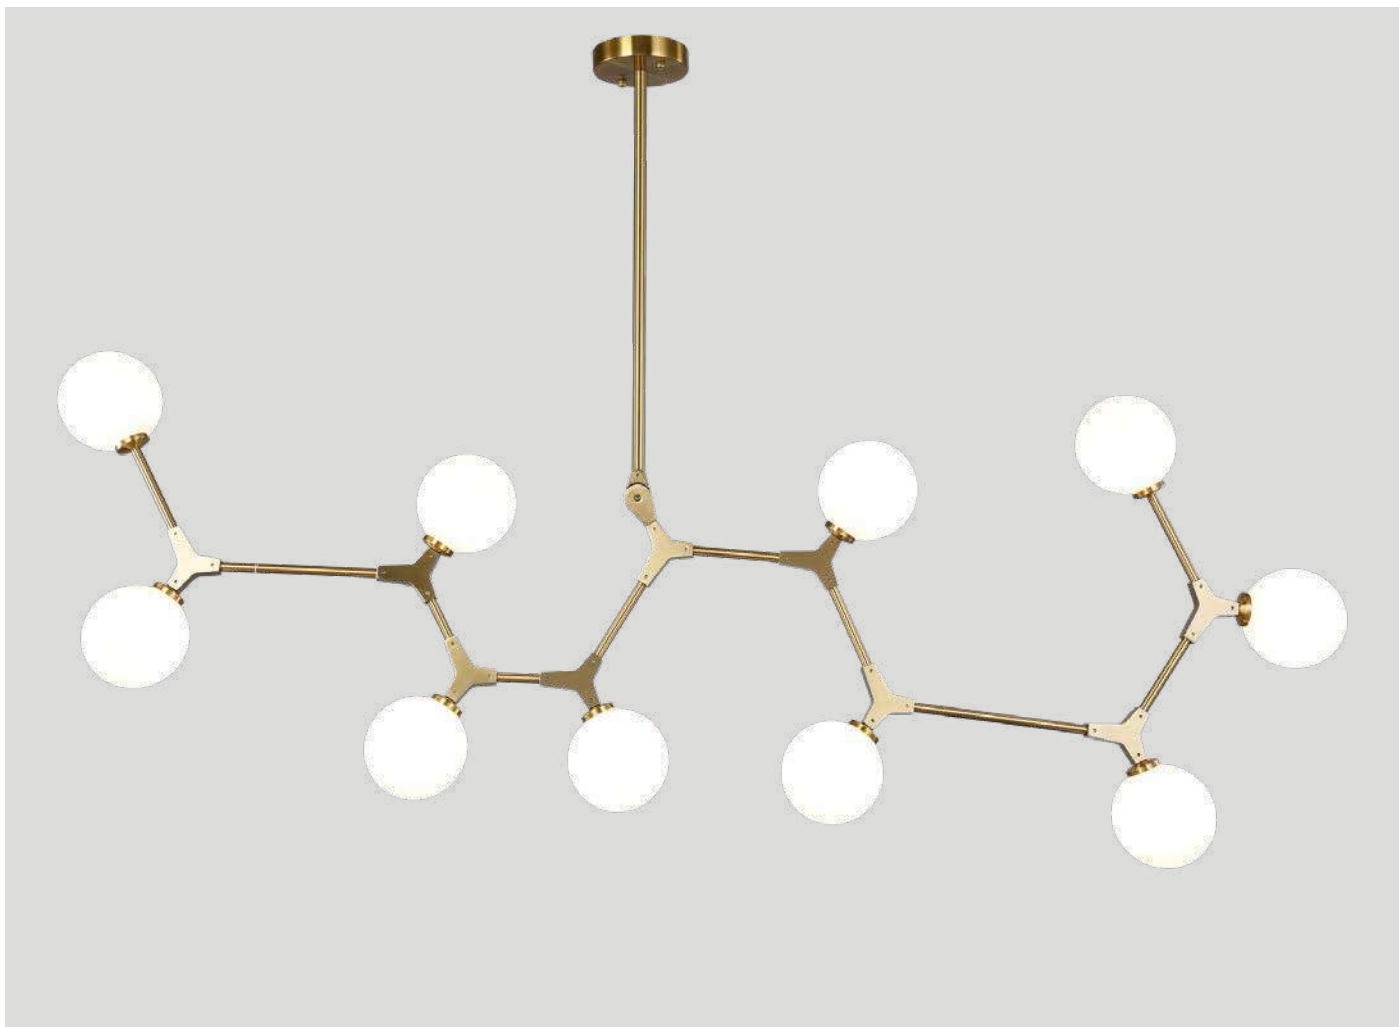

**Pré-Lançamento: Disponíveis a partir de abril/maio

PRÉ -
LANÇA
MENTO

pendente
BHEO

Ref: 2023 - Preto
2024 - Bronze

7*G9
Bocal

Cor: Bronze | Preto
Grau de Proteção: IP20
Voltagem: 100-240V
Material: Metal e Vidro
Quant. por Caixa: 1 unid.

PRÉ -
LANÇA
MENTO

2025
Preto

pendente
BHEO GR

Ref: 2025 - Preto
2026 - Bronze

10*G9
Bocal

Cor: Bronze | Preto
Grau de Proteção: IP20
Voltagem: 100-240V
Material: Metal e Vidro
Quant. por Caixa: 1 unid.

2026
Bronze

LANÇAMENTO

2077
Preto

2076 | LD5036
Bronze

pendente **ATOMUS**

Ref: 2077 - Preto
2076 | LD5036 - Bronze

6*E27
Bocal

Cor: Bronze | Preto
Grau de Proteção: IP20
Voltagem: 100-240V
Material: Metal
Quant. por Caixa: 1 unid.