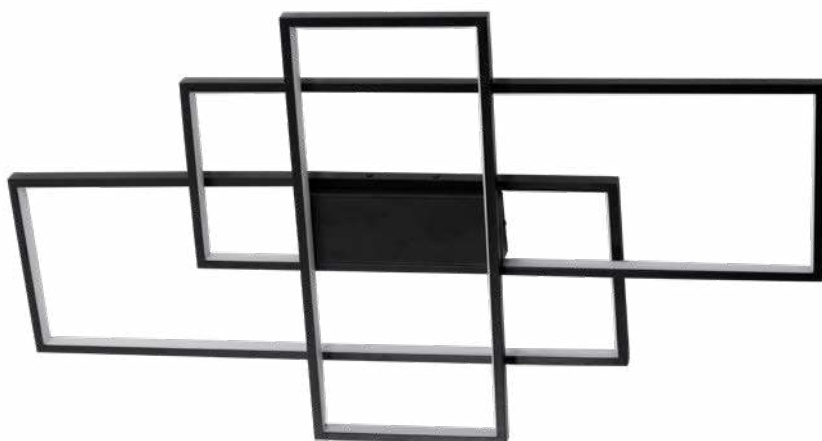

plafon led

LOBY

Ref: 2235 | D1311 - Preto

72W
Potência

3.000K
Temp. de Cor

5.760LM
Fluxo Luminoso

120°
Grau de Abertura

Cor: Preto
Grau de Proteção: IP20
Voltagem: 100-240V
Material: Alumínio
Quant. por Caixa: 1 unid.

**Também pode ser utilizado como Arandela