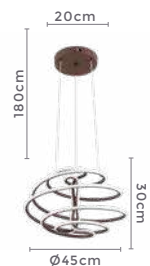

pendente led

LAVIE

Ref: D1401 - Café
D1423 - Branco
D1424 - Preto

78W
Potência

3.000K
Temp. de Cor

6.240LM
Fluxo Luminoso

120°
Grau de Abertura

Cor: Café | Branco | Preto
Grau de Proteção: IP20
Voltagem: 100-240V
Material: Alumínio
Quant. por Caixa: 1 unid.