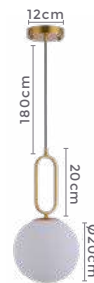

pendente GLOBE ELI

Ref: 2312 - Preto
2313 - Bronze

1*E27
Bocal

Cor: Bronze | Preto
Grau de Proteção: IP20
Voltagem: 100-240V
Material: Metal e Vidro
Quant. por Caixa: 1 unid.