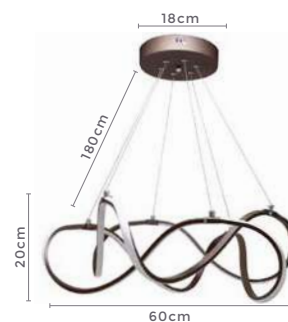

Ref: 2082 | D1383 - Branco
2083 | D1322 - Marrom
2084 | D1384 - Preto
2228 - Bronze

58W
Potência

3.000K
Temp. de Cor

4.060LM
Fluxo
Luminoso

120°
Grau de
Abertura

Cor: Branco | Preto | Marrom | Bronze
Grau de Proteção: IP20
Voltagem: 100-240V
Material: Alumínio
Quant. por Caixa: 1 unid.