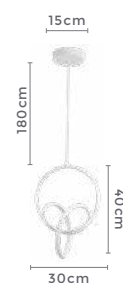

Ref: 2172 - Branco
2173 - Bronze

36W
Potência

3.000K
Temp. de Cor

2.880LM
Fluxo
Luminoso

120°
Grau de
Abertura

Cor: Branco | Bronze
Grau de Proteção: IP20
Voltagem: 100-240V
Material: Alumínio
Quant. por Caixa: 1 unid.