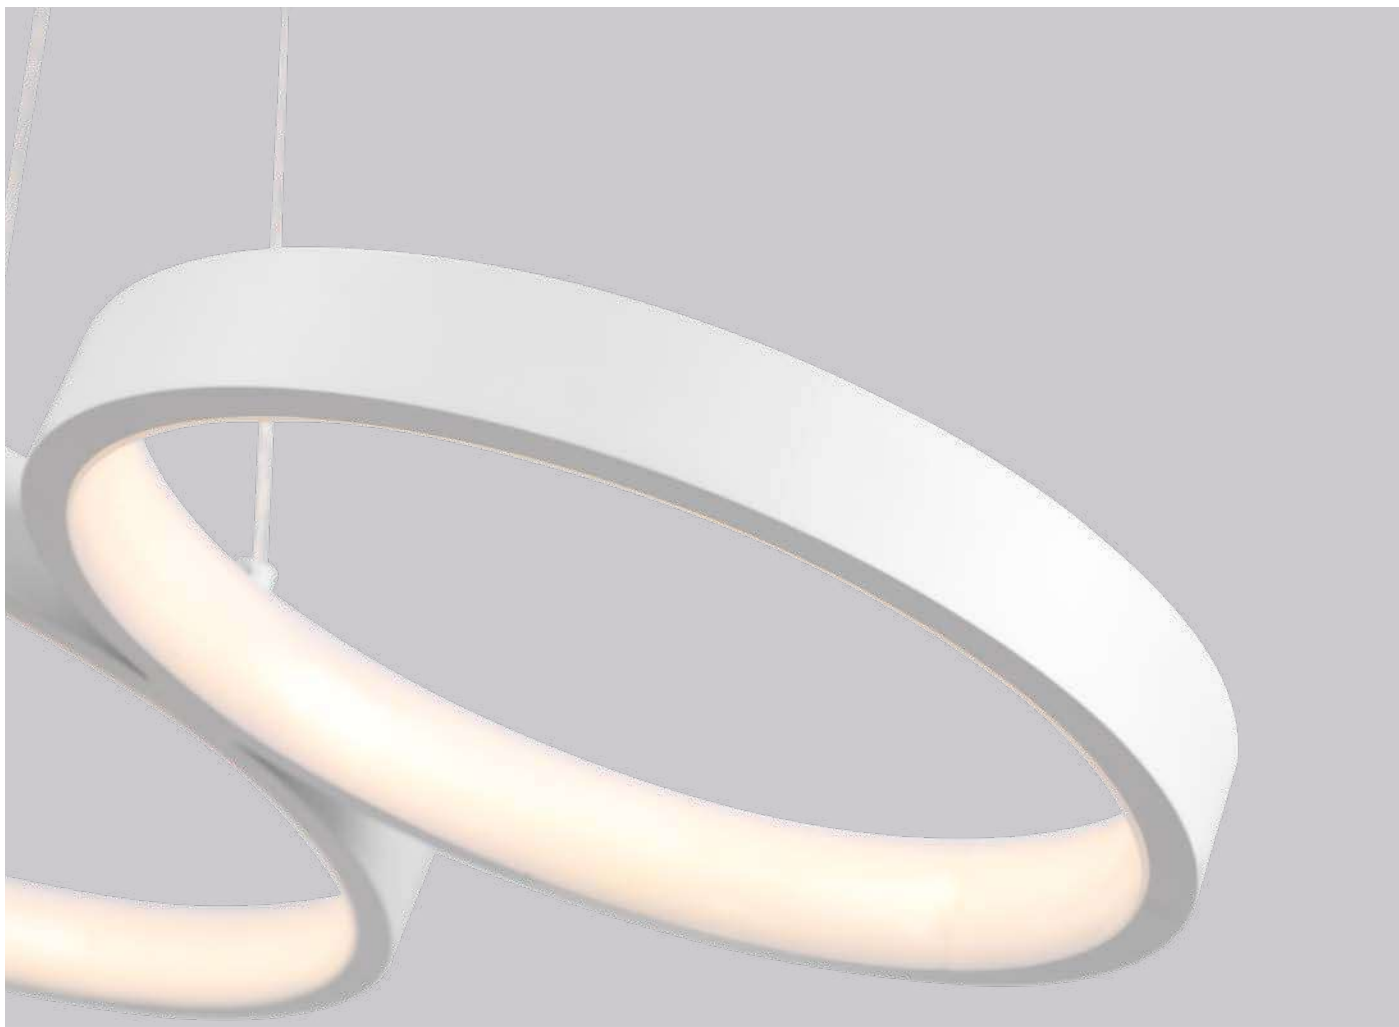

PRÉ -
LANÇA
MENTO

pendente led
CLER

Ref: 2146 - Branco
2147 - Bronze

57W Potência
3.000K Temp. de Cor

4.560LM Fluxo Luminoso
120° Grau de Abertura

Cor: Branco | Bronze
Grau de Proteção: IP20
Voltagem: 100-240V
Material: Alumínio
Quant. por Caixa: 1 unid.