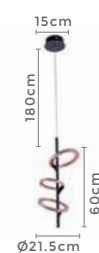

pendente led LAUAN VET

Ref: 2114 - Preto com Cobre

39W
Potência

3.000K
Temp. de Cor

3.120LM
Fluxo
Luminoso

120°
Grau de
Abertura

Cor: Preto e Cobre
Grau de Proteção: IP20
Voltagem: 100-240V
Material: Metal
Quant. por Caixa: 1 unid.