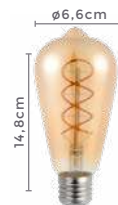

globo filamento G80 ESPIRAL DUPLO

Ref: L5236

4W **400LM** **2.400K** **E27**
Potência Fluxo Luminoso Temp. de Cor Bocal

Grau de Proteção: IP20
Cor do Vidro: Âmbar
Voltagem: 100-240V
Fator de Potência: ≥ 0.5
IRC: >80
Vida Útil: Até 15.000h
Material: Vidro e Alumínio
Quant. por Caixa: 100 unid.