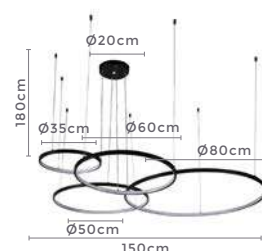

110W
Potência

3.000K
Temp. de Cor

8.800LM
Fluxo Luminoso

120°
Grau de Abertura

Cor: Preto | Bronze
Grau de Proteção: IP20
Voltagem: 100-240V
Material: Alumínio
Quant. por Caixa: 1 unid.

2192
Bronze

PRÉ -
LANÇA
MENTO