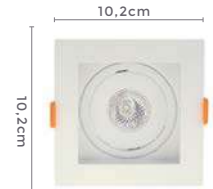

Dimensão do Nicho:
9,5x9,5x4,2cm