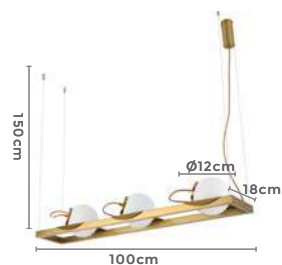

BAYA

Ref: 2247 | D1355 - Dourado

3*E27

Bocal

Cor: Dourado

Grau de Proteção: IP20

Voltagem: 100-240V

Material: Aço Inox e Vidro

Quant. por Caixa: 1 unid.