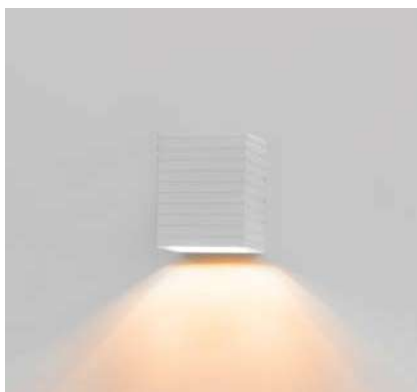

arandela TINO

Ref: 2040 | D11051 - Branco
2041 | D11052 - Preto
2042 | D11053 - Branco
2043 | D11054 - Preto

2040 | 2041
1*G9
Bocal

2042 | 2043
2*G9
Bocal

IP65

Cor: Branco | Preto
Voltagem: 100-240V
Material: Alumínio
Quant. por Caixa: 36 unid.