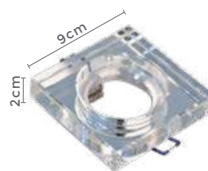

emendas para

SPOT

Ref: 6202- Para Spots MR11/MR16
6203- Para Spots PAR20/AR70
6204- Para Spots PAR30/AR111

Grau de Proteção: IP20

Voltagem: 100-240V

Material: Metal

Quant. por Caixa: 10 unid.