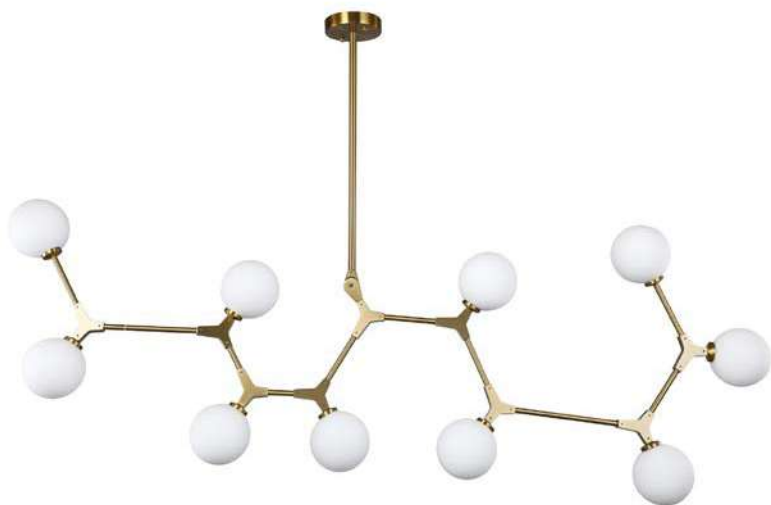

PRÉ -
LANÇA
MENTO

2025
Preto

pendente
BHEO GR

Ref: 2025 - Preto
2026 - Bronze

10*G9
Bocal

Cor: Bronze | Preto
Grau de Proteção: IP20
Voltagem: 100-240V
Material: Metal e Vidro
Quant. por Caixa: 1 unid.

2026
Bronze

LANÇAMENTO

2077
Preto

2076 | LD5036
Bronze

pendente **ATOMUS**

Ref: 2077 - Preto
2076 | LD5036 - Bronze

6*E27
Bocal

Cor: Bronze | Preto
Grau de Proteção: IP20
Voltagem: 100-240V
Material: Metal
Quant. por Caixa: 1 unid.