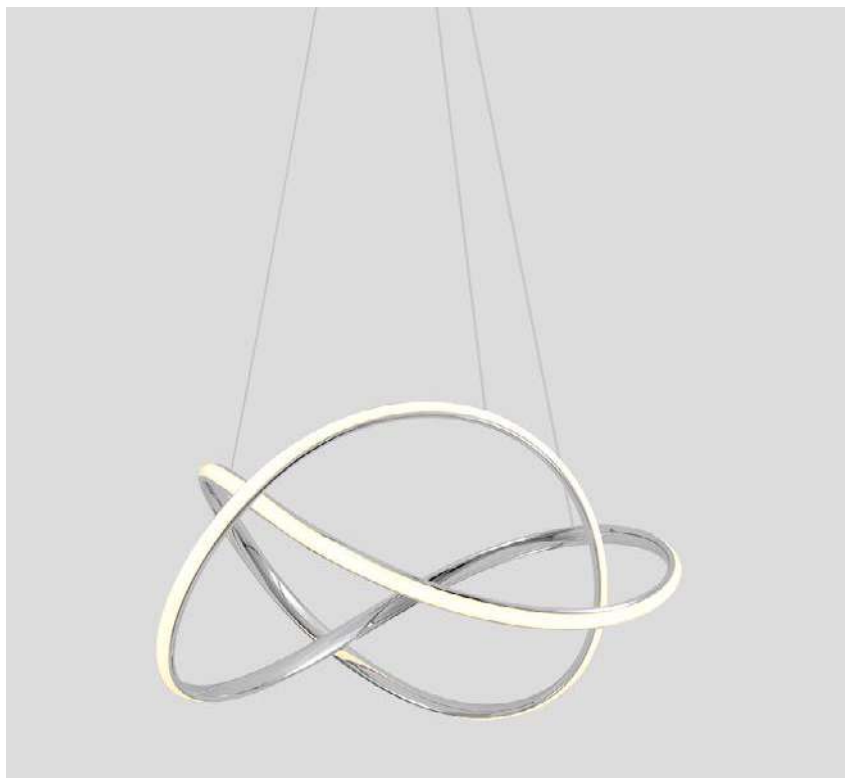

pendente led
DENNA

Ref: 2223 | D1394 - Cromado

45W
Potência

3.000K
Temp. de Cor

3.600LM
Fluxo Luminoso

120°
Grau de Abertura

Cor: Cromado
Grau de Proteção: IP20
Voltagem: 100-240V
Material: Alumínio
Quant. por Caixa: 1 unid.