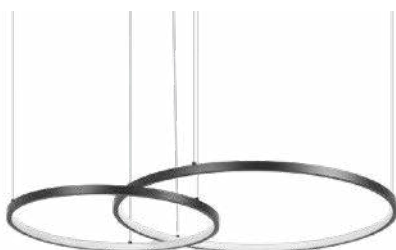

2221 | D1409
Preto