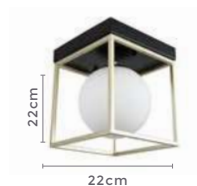

plafon
CUBO GLOBO

Ref: 2255 | LD5062 -
Preto com Ouro Champagne

1*E27
Bocal

Cor: Preto e Ouro Champagne
Grau de Proteção: IP20
Voltagem: 100-240V
Material: Metal e Vidro
Quant. por Caixa: 10 unid.