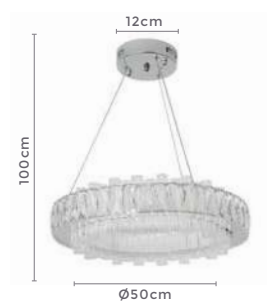

pendente led ETHUS RED.

Ref: LD5148 - Prata

45W
Potência

3.000K | 6.500K
Temp. de Cor

1.275LM
Fluxo
Luminoso

120°
Grau de
Abertura

Cor: Prata
Grau de Proteção: IP20
Voltagem: 100-240V
Material: Aço Inox e Cristal
Quant. por Caixa: 1 unid.