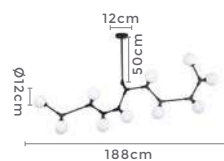

PRÉ -
LANÇA
MENTO

2025
Preto

pendente
BHEO GR

Ref: 2025 - Preto
2026 - Bronze

10*G9
Bocal

Cor: Bronze | Preto
Grau de Proteção: IP20
Voltagem: 100-240V
Material: Metal e Vidro
Quant. por Caixa: 1 unid.

2026
Bronze