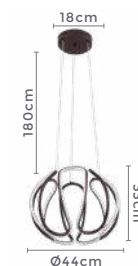

PRÉ -
LANÇA
MENTO

pendente led RANU

Ref: D1398 - Café
2188 - Bronze

35W
Potência

3.000K
Temp. de Cor

2.800LM
Fluxo
Luminoso

120°
Grau de
Abertura

Cor: Café | Bronze
Grau de Proteção: IP20
Voltagem: 100-240V
Material: Alumínio
Quant. por Caixa: 1 unid.

PRÉ -
LANÇA
MENTO

pendente led GAIA

Ref: D1396 - Café
2224 - Bronze

87W
Potência

3.000K
Temp. de Cor

6.090LM
Fluxo
Luminoso

120°
Grau de
Abertura

Cor: Café | Bronze
Grau de Proteção: IP20
Voltagem: 100-240V
Material: Alumínio
Quant. por Caixa: 1 unid.