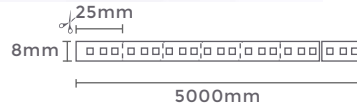

LD5068
Preto

abajur de coluna

RING

Ref: LD5093 - Dourado

1*E27
Bocal

Cor: Dourado
Grau de Proteção: IP20
Voltagem: 100-240V
Material: Metal e Tecido
Quant. por Caixa: 1 unid.

FITA LED

fita led 2835
PARA PERFIL