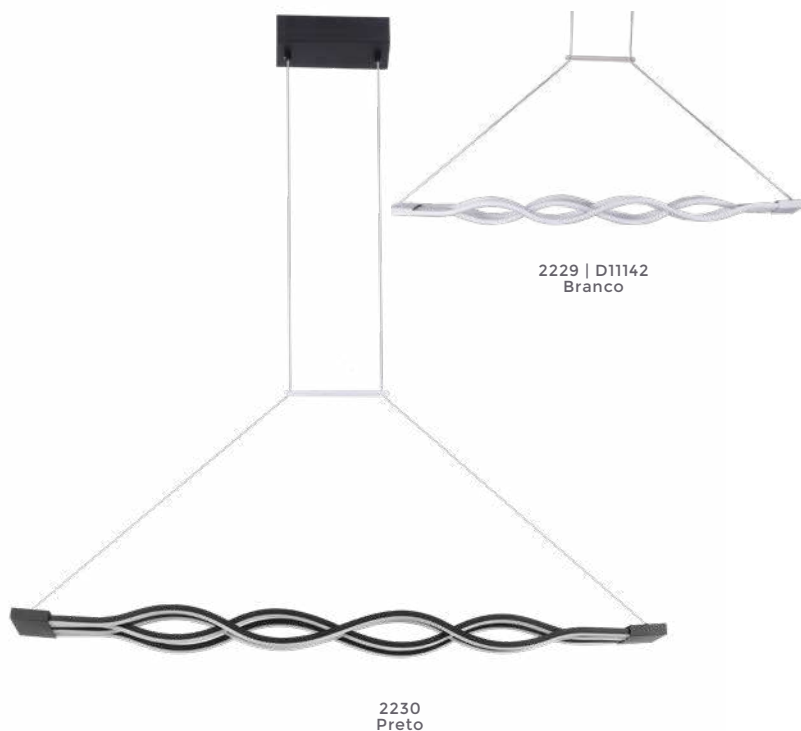

82W **3.000K**
Potência Temp. de Cor

6.560LM **120°**
Fluxo Luminoso Grau de Abertura

Cor: Bronze
Grau de Proteção: IP20
Voltagem: 100-240V
Material: Alumínio
Quant. por Caixa: 1 unid.

pendente led

KELI

Ref: 2225 | D1403 - Preto

pendente led TUNNA

Ref: 2229 | D11142 - Branco
2230 - Preto

60W
Potência

3.000K
Temp. de Cor

4.800LM
Fluxo
Luminoso

120°
Grau de
Abertura

Cor: Branco | Preto
Grau de Proteção: IP20
Voltagem: 100-240V
Material: Alumínio e ABS
Quant. por Caixa: 1 unid.

pendente led
DENNA

Ref: 2223 | D1394 - Cromado

45W
Potência

3.000K
Temp. de Cor

3.600LM
Fluxo Luminoso

120°
Grau de Abertura

Cor: Cromado
Grau de Proteção: IP20
Voltagem: 100-240V
Material: Alumínio
Quant. por Caixa: 1 unid.