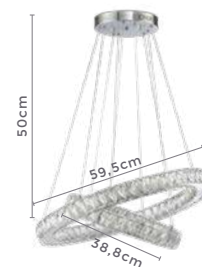

**pendente led cristal
VALLIN**

Ref: 2281 | D11102 - Prata

82W
Potência

5.740LM
Fluxo
Luminoso

**3.000K
6.500K**
Temp. de Cor

120°
Grau de
Abertura

Cor: Prata
Grau de Proteção: IP20
Voltagem: 100-240V
Material: Alumínio e Cristal
Quant. por Caixa: 1 unid.