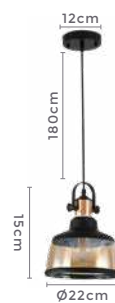

Ref: 2065 | LD5065 - Preto com Âmbar

1*E27

Bocal

Cor: Preto e Âmbar
Grau de Proteção: IP20
Voltagem: 100-240V
Material: Metal e Vidro
Quant. por Caixa: 5 unid.

Projeto por Patrícia Borba e Lya Marty para a vitrine da Masotti Curitiba