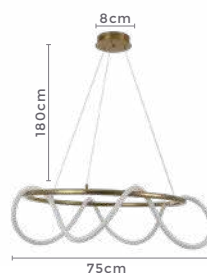

pendente led IVAR CIN

Ref: 2180 - Branco
2181 - Bronze

38W Potência **3.000K** Temp. de Cor

3.040LM Fluxo Luminoso **120°** Grau de Abertura

Cor: Branco | Bronze
Grau de Proteção: IP20
Voltagem: 100-240V
Material: Alumínio
Quant. por Caixa: 1 unid.

PRÉ - LANÇAMENTO

LED 360°

2178 Branco

2179 Bronze

pendente led IVAR ORI

Ref: 2178 - Branco
2179 - Bronze

27W Potência **3.000K** Temp. de Cor

2.160LM Fluxo Luminoso **120°** Grau de Abertura

Cor: Branco | Bronze
Grau de Proteção: IP20
Voltagem: 100-240V
Material: Alumínio
Quant. por Caixa: 1 unid.