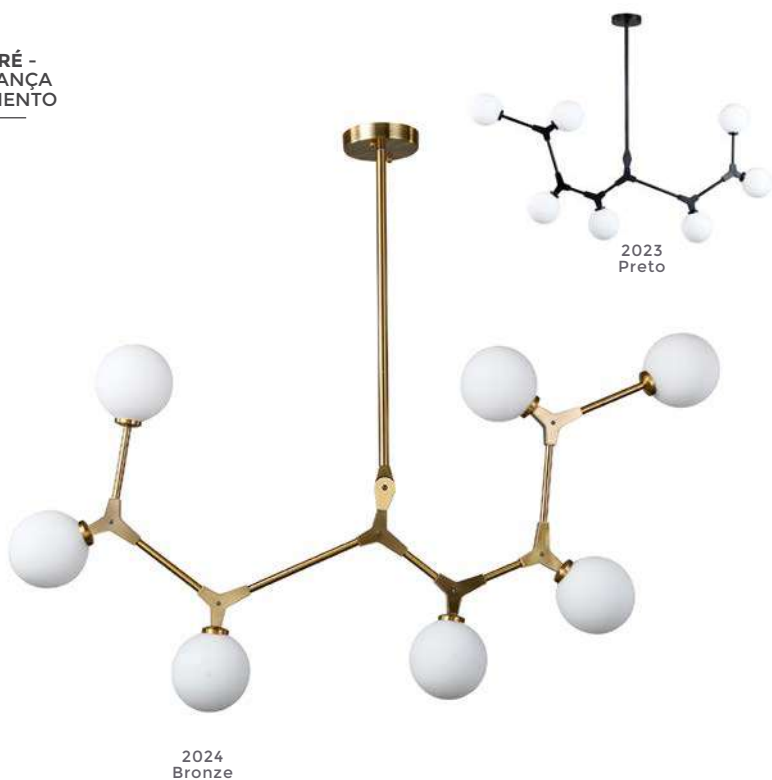

pendente
LUKO

Ref: 2122 - Dourado

1*E27

Bocal

Cor: Dourado
Grau de Proteção: IP20
Voltagem: 100-240V
Material: Metal e Vidro
Quant. por Caixa: 1 unid.

pendente
LUKO LIN

Ref: 2123 - Dourado com Preto

1*E27

Bocal

Cor: Dourado e Preto
Grau de Proteção: IP20
Voltagem: 100-240V
Material: Metal e Vidro
Quant. por Caixa: 1 unid.

PRÉ -
LANÇA
MENTO

pendente
LUKO TRI

Ref: 2124 - Dourado com Preto

3*E27
Bocal

Cor: Dourado e Preto
Grau de Proteção: IP20
Voltagem: 100-240V
Material: Metal e Vidro
Quant. por Caixa: 1 unid.

**Pré-Lançamento: Disponíveis a partir de abril/maio

PRÉ -
LANÇA
MENTO

pendente
BHEO

Ref: 2023 - Preto
2024 - Bronze

7*G9
Bocal

Cor: Bronze | Preto
Grau de Proteção: IP20
Voltagem: 100-240V
Material: Metal e Vidro
Quant. por Caixa: 1 unid.

LANÇAMENTO

2077
Preto

2076 | LD5036
Bronze

pendente **ATOMUS**

Ref: 2077 - Preto
2076 | LD5036 - Bronze

6*E27
Bocal

Cor: Bronze | Preto
Grau de Proteção: IP20
Voltagem: 100-240V
Material: Metal
Quant. por Caixa: 1 unid.