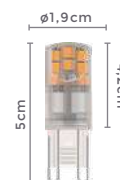

led

G9

7W   **700LM**   **2.400K**   **G9**
Potência   Fluxo Luminoso   Temp. de Cor   Bocal

1097   1098
127V   **220V**
Voltagem   Voltagem

Grau de Proteção: IP20
Fator de Potência: ≥ 0.8
IRC: >80
Vida Útil: Até 15.000h
Material: Cerâmica e PC
Quant. por Caixa: 200 unid.