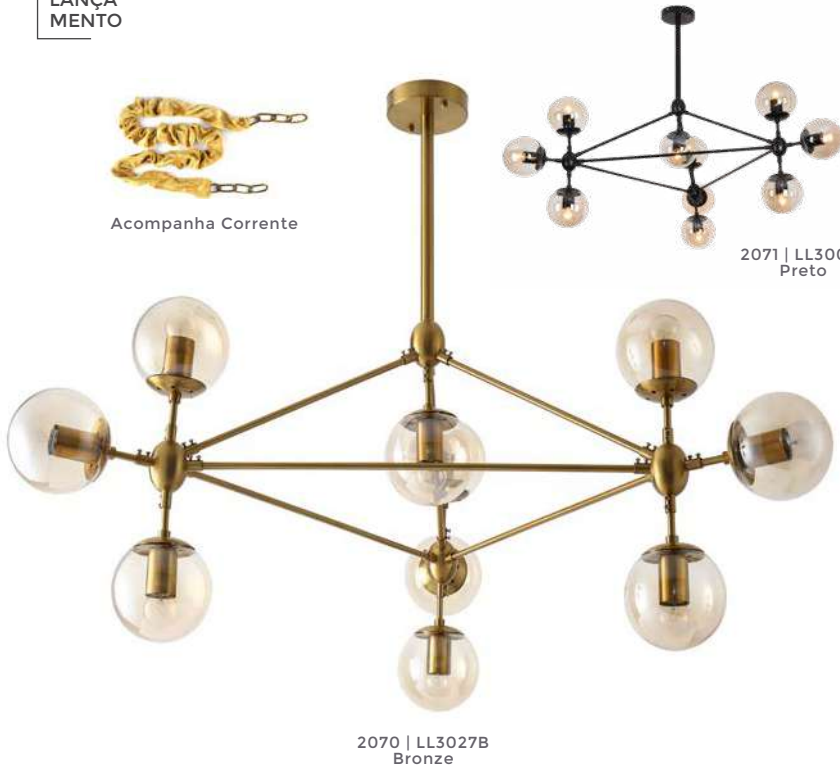

15*E27
Bocal

Cor: Preto | Bronze
Grau de Proteção: IP20
Voltagem: 100-240V
Material: Metal e Vidro
Quant. por Caixa: 1 unid.

pendente lite
JABUTICABA
Ref: 2075 | LD5059 - Bronze
2270 | LD5060 - Preto

8*E14
Bocal

Cor: Preto | Bronze
Grau de Proteção: IP20
Voltagem: 100-240V
Material: Metal e Vidro
Quant. por Caixa: 1 unid.

2270 | LD5060
Preto

2075 | LD5059
Bronze

LANÇA
MENTO

Acompanha Corrente

2071 | LL3001B
Preto

2070 | LL3027B
Bronze

** Possui corrente ajustável para regular altura.

pendente nórdico JABUTICABA

Ref: 2070 | LL3027B - Bronze
2071 | LL3001B - Preto

10*E27
Bocal

Cor: Bronze | Preto
Grau de Proteção: IP20
Voltagem: 100-240V
Material: Metal e Vidro
Quant. por Caixa: 1 unid.

** Possui hastes com dois níveis de altura

pendente TOPUS

Ref: 2250 | LD5044B - Bronze

9*G9
Bocal

Cor: Bronze e Âmbar
Grau de Proteção: IP20
Voltagem: 100-240V
Material: Metal e Vidro
Quant. por Caixa: 1 unid.