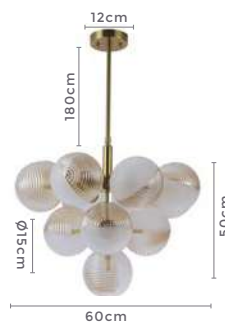

LANÇA
MENTO

** Possui hastes com dois níveis de altura

pendente DRUER PI

Ref: 2203 - Bronze com Âmbar

13*G9
Bocal

Cor: Bronze e Âmbar
Grau de Proteção: IP20
Voltagem: 100-240V
Material: Metal e Vidro
Quant. por Caixa: 1 unid.