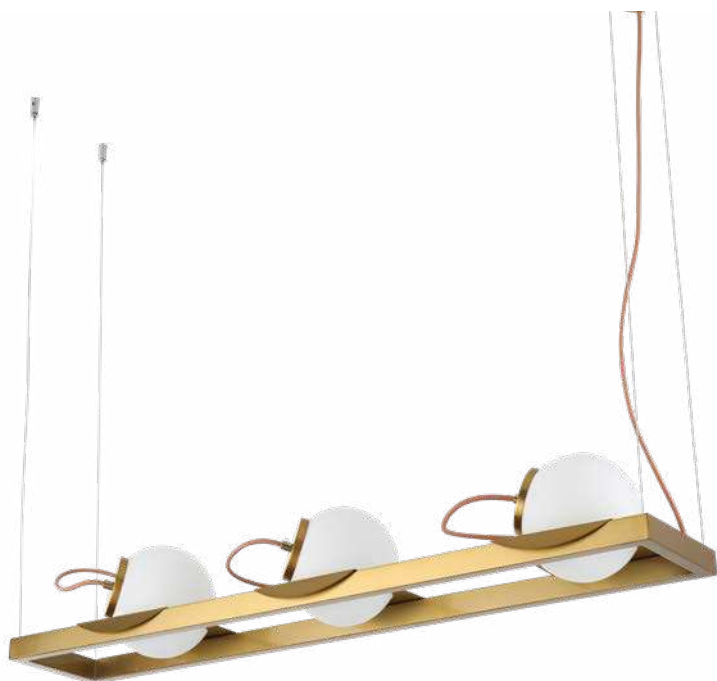

pendente
ZHABO

Ref: 2246 | D1354 - Dourado

3*E27

Bocal

Cor: Dourado
Grau de Proteção: IP20
Voltagem: 100-240V
Material: Metal e Vidro
Quant. por Caixa: 1 unid.

PRÉ -
LANÇAMENTO

pendente
DYNA

Ref: 2116 - Bronze

7*E27

Bocal

Cor: Bronze
Grau de Proteção: IP20
Voltagem: 100-240V
Material: Metal e Vidro
Quant. por Caixa: 1 unid.

pendente

BAYA

Ref: 2247 | D1355 - Dourado

3*E27

Bocal