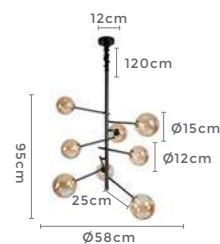

** Possui corrente ajustável para regular altura.