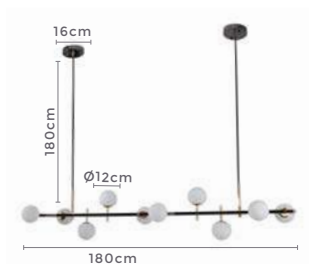

Bocal

Cor: Preto e Ouro Champagne |
Bronze

Grau de Proteção: IP20

Voltagem: 100-240V

Material: Metal e Vidro

Quant. por Caixa: 1 unid.

2196
Champagne com
Dourado

**Pré-Lançamento: Disponíveis a partir de abril/maio