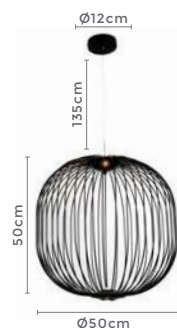

D1360
Branco

D1361
Preto

pendente led BELANY

Ref: D1360 - Branco
D1361 - Preto

14W Potência **3.000K** Temp. de Cor

1.120LM Fluxo Luminoso **120°** Grau de Abertura

Cor: Preto | Branco
Grau de Proteção: IP20
Voltagem: 100-240V
Material: Metal
Quant. por Caixa: 1 unid.