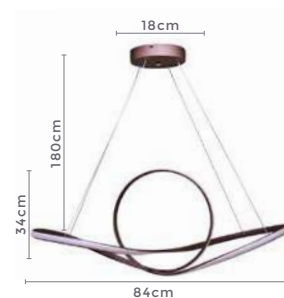

pendente led
WARI

Ref: 2079 | D1385 - Branco
2080 | D1326 - Marrom
2081 | D1386 - Preto
2189 - Bronze

49W
Potência

3.000K
Temp. de Cor

3.430LM
Fluxo
Luminoso

120°
Grau de
Abertura

Cor: Branco | Preto | Marrom | Bronze
Grau de Proteção: IP20
Voltagem: 100-240V
Material: Alumínio
Quant. por Caixa: 1 unid.