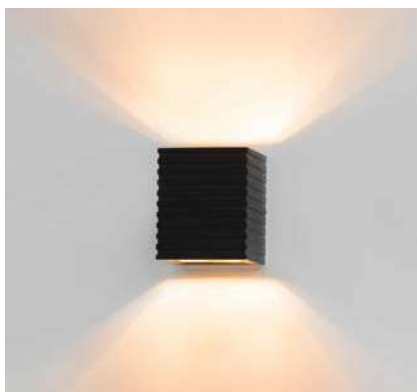

Cor: Preto | Branco
Voltagem: 100-240V
Material: Alumínio
Quant. por Caixa: 50 unid.

2098 | MDC1033
Branco

2099 | MDC1034
Preto

arandela TINO

Ref: 2040 | D11051 - Branco
 2041 | D11052 - Preto
 2042 | D11053 - Branco
 2043 | D11054 - Preto