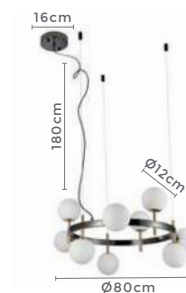

PRÉ -
LANÇA
MENTO

pendente

ROMAI DESA

Ref: 2194 - Champagne com Dourado
2274- Bronze

4*G9

Bocal

Cor: Preto e Ouro Champagne |
Bronze

Grau de Proteção: IP20

Voltagem: 100-240V

Material: Metal e Vidro

Quant. por Caixa: 1 unid.

PRÉ -
LANÇA
MENTO

pendente

ROMAI CIN

Ref: 2197 - Champagne com Dourado
2277- Bronze

8*G9

Bocal

Cor: Preto e Ouro Champagne | Bronze

Grau de Proteção: IP20

Voltagem: 100-240V

Material: Metal e Vidro

Quant. por Caixa: 1 unid.