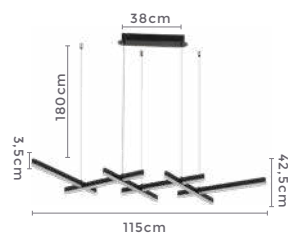

Ref: 2160 - Preto

48W
Potência

3.000K
Temp. de Cor

3.840LM
Fluxo Luminoso

120°
Grau de Abertura

Cor: Preto
Grau de Proteção: IP20
Voltagem: 100-240V
Material: Alumínio
Quant. por Caixa: 1 unid.

PRÉ -
LANÇA
MENTO