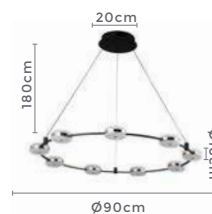

pendente led
BAROK CIR

Ref: 2111 - Preto com Dourado

90W
Potência 3.000K
Temp. de Cor

7.200LM
Fluxo Luminoso 120°
Grau de Abertura

Cor: Preto e Dourado
Grau de Proteção: IP20
Voltagem: 100-240V
Material: Metal e Vidro
Quant. por Caixa: 1 unid.