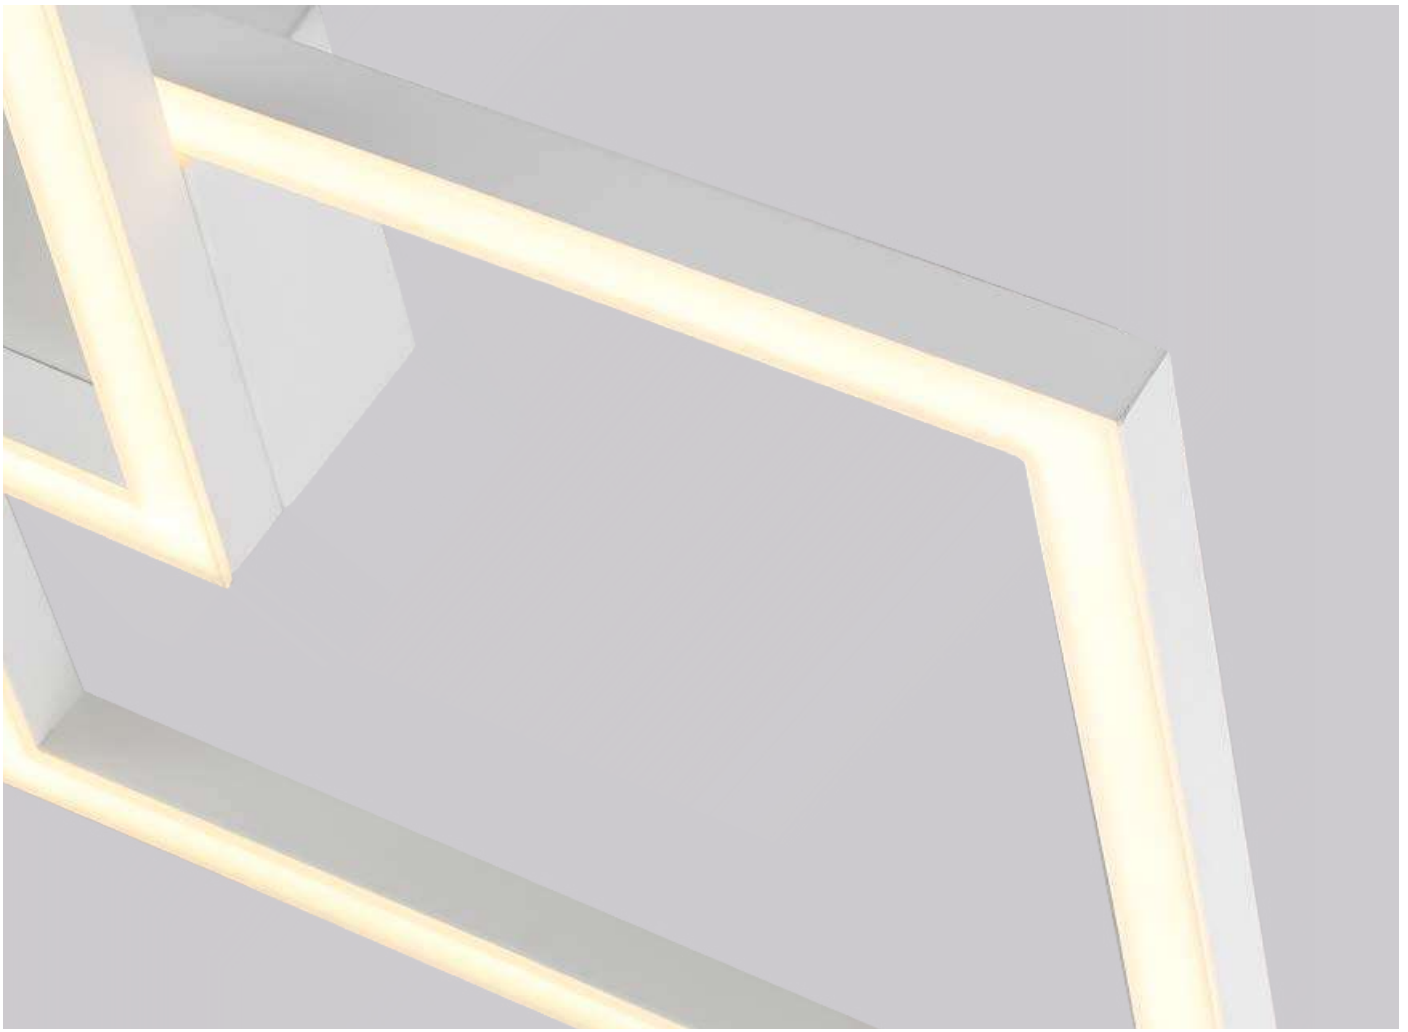

PRÉ -
LANÇA
MENTO