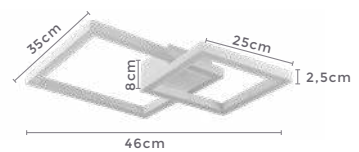

PRÉ -
LANÇA
MENTO

plafon led
NELI

Ref: 2143 - Branco
2144 - Preto

37W
Potência

3.000K
Temp. de Cor

2.960LM
Fluxo
Luminoso

120°
Grau de
Abertura

Cor: Branco | Preto
Grau de Proteção: IP20
Voltagem: 100-240V
Material: Alumínio
Quant. por Caixa: 1 unid.