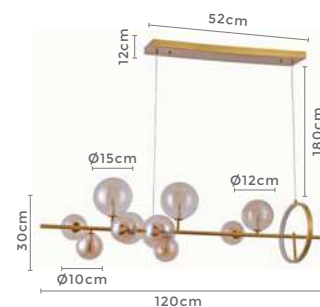

pendente led JANOR

Ref: 2314 - Bronze

9*G9

Bocal

18W

Potência

3.000K

Temp. de Cor

1.620LM

Fluxo

Luminoso

120°

Grau de

Abertura

Cor: Bronze

Grau de Proteção: IP20

Voltagem: 100-240V

Material: Alumínio e Vidro

Quant. por Caixa: 1 unid.