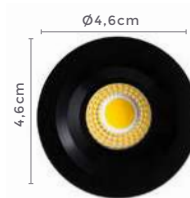

mini spot led embutir ELYSA QUAD.

Ref: 6005 | S33002 - Branco
6007 | S3202 - Preto

3W
Potência

3.000K
Temp. de Cor

240LM
Fluxo Luminoso

90°
Grau de Abertura

Cor: Branco | Preto
Grau de Proteção: IP20
Voltagem: 100-240V
Material: Alumínio e PVC
Quant. por Caixa: 100 unid.

mini spot led embutir ELYSA RED.

Ref: 6004 | S33002 - Branco
6006 | S3201 - Preto

3W
Potência

3.000K
Temp. de Cor

240LM
Fluxo Luminoso

90°
Grau de Abertura

Cor: Branco | Preto
Grau de Proteção: IP20
Voltagem: 100-240V
Material: Alumínio e PVC
Quant. por Caixa: 100 unid.