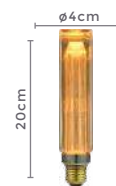

filamento
T30 GUIDE

Ref: 1082

3W	150LM	2.000K	E27
Potência	Fluxo Luminoso	Temp. de Cor	Bocal

Grau de Proteção: IP20
Cor do Vidro: Âmbar
Voltagem: 100-240V
Fator de Potência: ≥ 0.5
IRC: >70
Vida Útil: Até 15.000h
Material: Vidro e Alumínio
Quant. por Caixa: 10 unid.