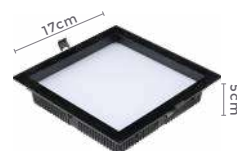

painel led embutido recuado DEEP

Referências sinalizadas abaixo nas cores e temp. de cor

Grau de Abertura: 120°
Cor: Branco | Preto
Grau de Proteção: IP20
Voltagem: 100-240V
Material: Alumínio
Quant. por Caixa: 20 unid.

12W
Potência

1.260LM
Fluxo Luminoso

4092 | 4094
Branco Preto

4093 | 4095
Branco Preto

3.000K
Temp. de Cor

4.000K
Temp. de Cor

18W
Potência

1.890LM
Fluxo Luminoso

4096 | 4098
Branco Preto

4097 | 4099
Branco Preto

3.000K
Temp. de Cor

4.000K
Temp. de Cor

24W
Potência

2.520LM
Fluxo Luminoso

4100 | 4102
Branco Preto

4101 | 4103
Branco Preto

3.000K
Temp. de Cor

4.000K
Temp. de Cor