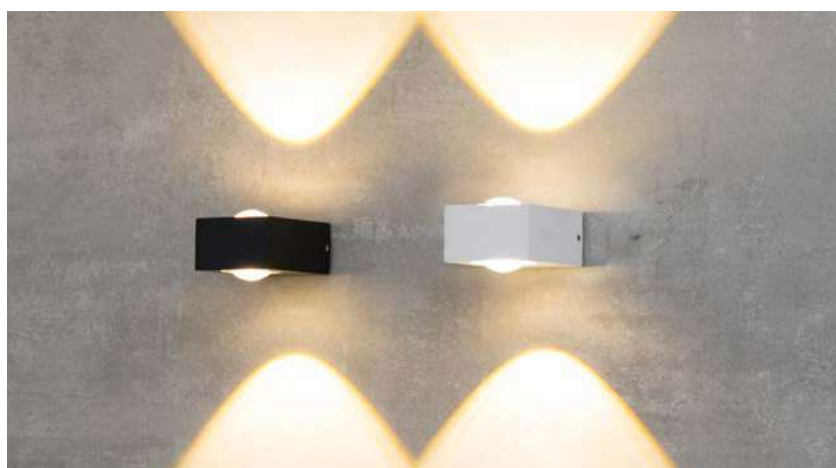

arandela led

FIENA

Ref: 2217 | D11213 - 3W
2216 | D11214 - 2*3W

2217 | D11213	2216 | D11214
3W	2*3W
Potência	Potência

300LM	600LM
Fluxo	Fluxo
Luminoso	Luminoso

3.000K	60°
Temp. de Cor	Grau de
	Abertura

Cor: Branco
Voltagem: 100-240V
Material: Alumínio
Quant. por Caixa: 2216 - 20 unid.
2217 - 30 unid.

arandela led

FOLUÍ

Ref: 2004 | D1338 - Preto
2005 | D1339- Branco

2*3W	3.000K
Potência	Temp. de Cor

480LM	30°
Fluxo	Grau de
Luminoso	Abertura

Cor: Preto | Branco
Voltagem: 100-240V
Material: Alumínio
Quant. por Caixa: 50 unid.