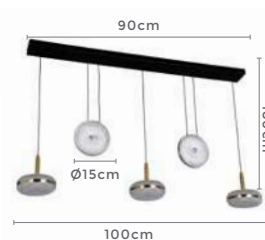

pendente led
BAROK VIS

Ref: 2063 - Dourado com Preto

80W **3.000K**
Potência Temp. de Cor

6.400LM **120°**
Fluxo Grau de
Luminoso Abertura

Cor: Dourado e Preto
Grau de Proteção: IP20
Voltagem: 100-240V
Material: Metal e Vidro
Quant. por Caixa: 1 unid.