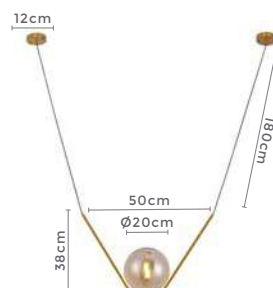

**Pré-Lançamento: Disponíveis a partir de maio