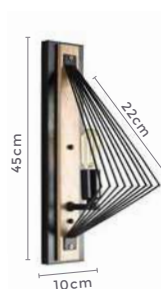

arandela CANDLE

Ref: 2241 | LD5077- Preto e Madeira

1*E27
Bocal

IP20

Cor: Preto e Madeira
Voltagem: 100-240V
Material: Metal e Madeira
Quant. por Caixa: 1 unid.