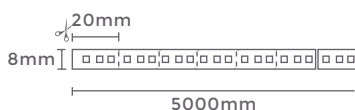

**fita led 2835
COB**

Ref: 7054 - 3.000K
7055 - 4.000K

12W/m
Potência

352 leds/m
Quant. Leds/m

1.200LM/m
Fluxo Luminoso

IP20

7054
3.000K
Temp. de Cor

7055
4.000K
Temp. de Cor

127-220V
Entrada

12V
Saída

Rolo: 5m
Quant. por Caixa: 50 unid.