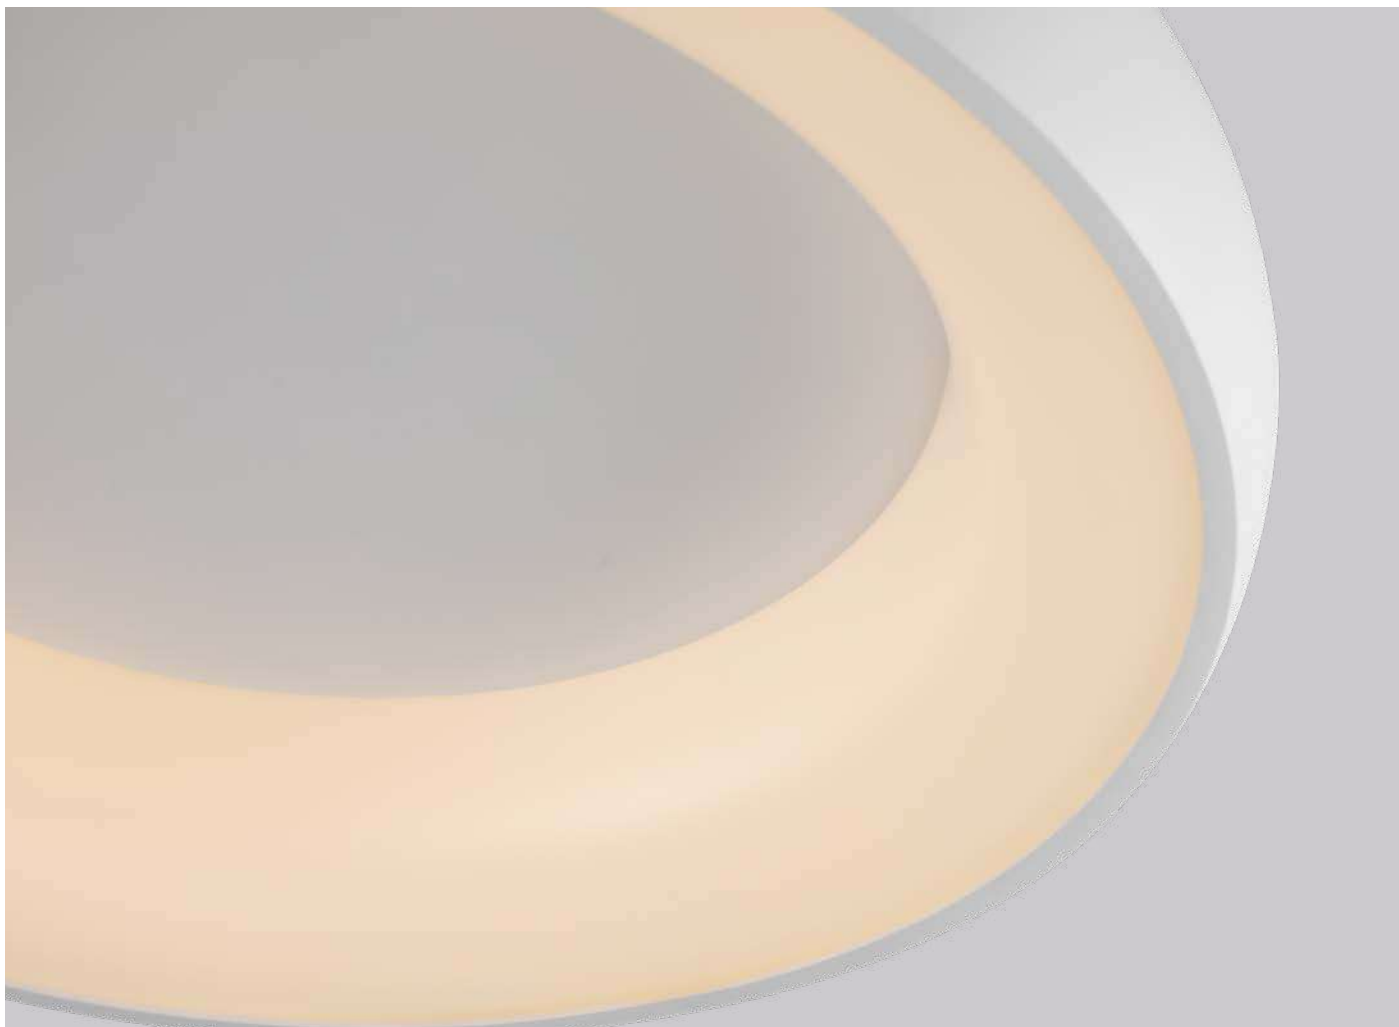

PRÉ -
LANÇA
MENTO