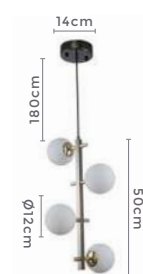

Bocal

Cor: Preto e Ouro Champagne |
Bronze

Grau de Proteção: IP20

Voltagem: 100-240V

Material: Metal e Vidro

Quant. por Caixa: 1 unid.

PRÉ -
LANÇA
MENTO

2277
Bronze