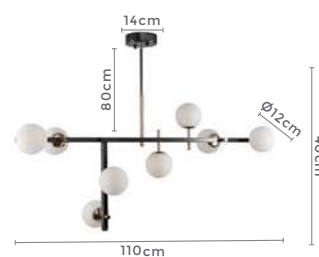

PRÉ -
LANÇA
MENTO

pendente ROMAI TES

Ref: 2198 - Champagne com Dourado
2278- Bronze

8*G9

Bocal

Cor: Preto e Ouro Champagne | Bronze

Grau de Proteção: IP20

Voltagem: 100-240V

Material: Metal e Vidro

Quant. por Caixa: 1 unid.