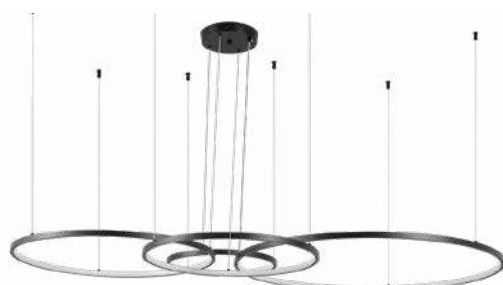

2222 | D1408
Preto

pendente led 4 mod.
DAIRE

Ref: 2222 | D1408 - Preto
2192 - Bronze

110W
Potência

3.000K
Temp. de Cor

8.800LM
Fluxo Luminoso

120°
Grau de Abertura

Cor: Preto | Bronze
Grau de Proteção: IP20
Voltagem: 100-240V
Material: Alumínio
Quant. por Caixa: 1 unid.