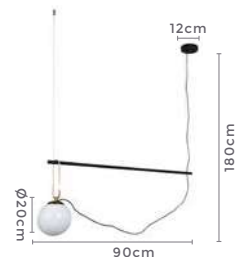

pendente
LUKO LIN

Ref: 2123 - Dourado com Preto

1*E27

Bocal

Cor: Dourado e Preto
Grau de Proteção: IP20
Voltagem: 100-240V
Material: Metal e Vidro
Quant. por Caixa: 1 unid.