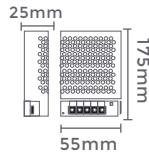

7042
8,5A/100W
Potência

Quant. por Caixa: 25 unid.

7043
12,5A/150W
Potência

Quant. por Caixa: 20 unid.