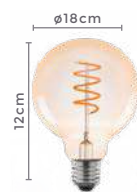

bulbo filamento A60 ESPIRAL

Ref: L5234

4W **400LM** **2.400K** **E27**
Potência Fluxo Luminoso Temp. de Cor Bocal

Grau de Proteção: IP20
Cor do Vidro: Âmbar
Voltagem: 100-240V
Fator de Potência: ≥ 0.5
IRC: >80
Vida Útil: Até 15.000h
Material: Vidro e Alumínio
Quant. por Caixa: 100 unid.

filamento ST64 ESPIRAL DUPLO

Ref: L5235

4W **400LM** **2.400K** **E27**
Potência Fluxo Luminoso Temp. de Cor Bocal

Grau de Proteção: IP20
Cor do Vidro: Âmbar
Voltagem: 100-240V
Fator de Potência: ≥ 0.5
IRC: >80
Vida Útil: Até 15.000h
Material: Vidro e Alumínio
Quant. por Caixa: 100 unid.

globo filamento G80 ESPIRAL DUPLO

Ref: L5236

4W **400LM** **2.400K** **E27**
Potência Fluxo Luminoso Temp. de Cor Bocal

Grau de Proteção: IP20
Cor do Vidro: Âmbar
Voltagem: 100-240V
Fator de Potência: ≥ 0.5
IRC: >80
Vida Útil: Até 15.000h
Material: Vidro e Alumínio
Quant. por Caixa: 100 unid.

globo filamento G95 ESPIRAL

Ref: L55160

4W **400LM** **2.400K** **E27**
Potência Fluxo Luminoso Temp. de Cor Bocal

Grau de Proteção: IP20
Cor do Vidro: Âmbar
Voltagem: 100-240V
Fator de Potência: ≥ 0.5
IRC: >80
Vida Útil: Até 15.000h
Material: Vidro e Alumínio
Quant. por Caixa: 50 unid.