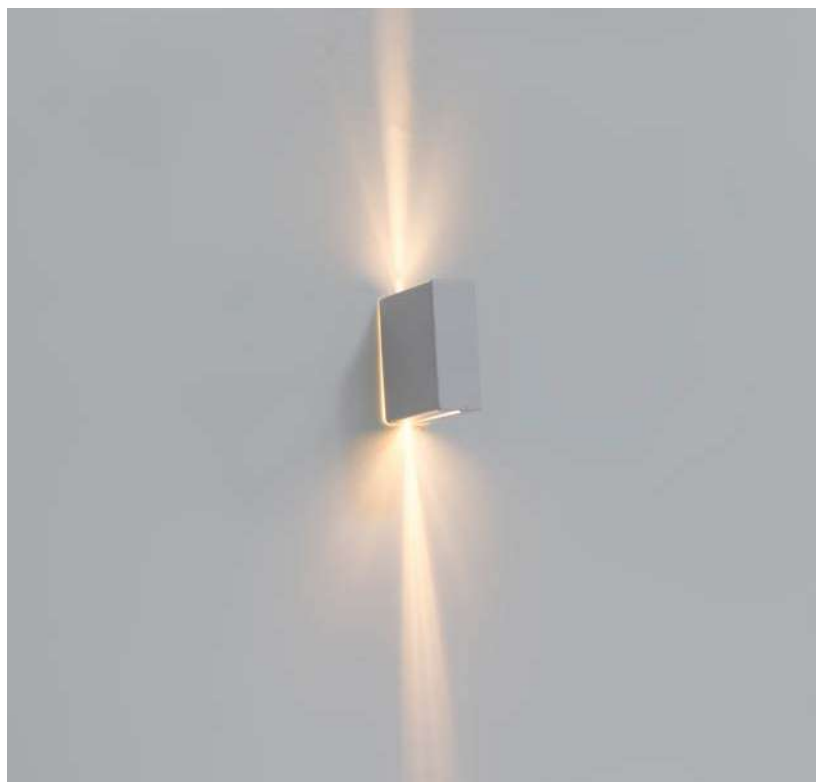

30°
Grau de
Abertura

Cor: Branco
Voltagem: 100-240V
Material: Alumínio
Quant. por Caixa: 50 unid.

**arandela led
KLIN**

Ref: D11015 - Branco

2*G9

Bocal

 **IP20**

Cor: Branco
 Voltagem: 100-240V
 Material: Alumínio
 Quant. por Caixa: 15 unid.