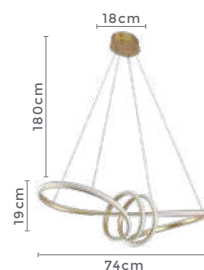

PRÉ -
LANÇA
MENTO

pendente led BIE

Ref: 2174 - Branco
2175 - Bronze

45W
Potência

3.000K
Temp. de Cor

3.600LM
Fluxo
Luminoso

120°
Grau de
Abertura

Cor: Branco | Bronze
Grau de Proteção: IP20
Voltagem: 100-240V
Material: Alumínio
Quant. por Caixa: 1 unid.

PRÉ -
LANÇA
MENTO

pendente led SAMA

Ref: 2162 - Bronze

45W
Potência

3.000K
Temp. de Cor

3.600LM
Fluxo
Luminoso

120°
Grau de
Abertura

Cor: Bronze
Grau de Proteção: IP20
Voltagem: 100-240V
Material: Alumínio
Quant. por Caixa: 1 unid.