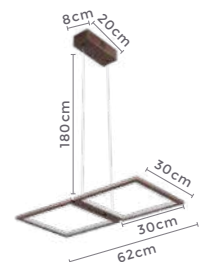

pendente led 2 mod.
TOISI
Ref: D1391 - Café

32W **3.000K**
Potência Temp. de Cor

2.560LM **120°**
Fluxo Luminoso Grau de Abertura

Cor: Café
Grau de Proteção: IP20
Voltagem: 100-240V
Material: Alumínio
Quant. por Caixa: 1 unid.