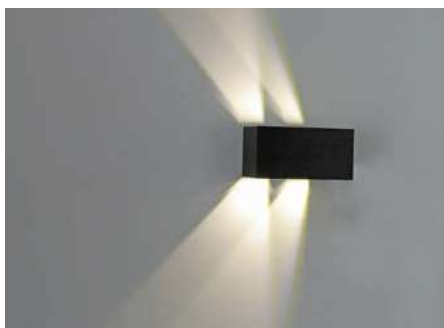

LANÇA
MENTO

arandela led
DOBBE

Ref: 2130 - Branco
2131 - Preto

2*6W
Potência

3.000K
Temp. de Cor

960LM
Fluxo
Luminoso

36°
Grau de
Abertura

IP65

**COM
DOIS FACHOS
DIRECIONÁVEIS**

Cor: Preto | Branco
Voltagem: 100-240V
Material: Alumínio
Quant. por Caixa: 5 unid.

** Regulagem de Efeito Manual