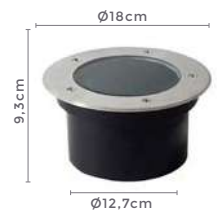

LANÇA
MENTO

Antiofuscante

spot led de embutido solo VINNE OF

Cor: Preto
Voltagem: 100-240V
Material: Aço Inox

IP67

Ref: 6160 | S3252

7W **3.000K**
Potência Temp. de Cor

700LM **24°**
Fluxo Luminoso Grau de Abertura

Quant. por Caixa: 10 unid.

20W
6163

Ref: 6161 | S3253

10W **3.000K**
Potência Temp. de Cor

1.000LM **24°**
Fluxo Luminoso Grau de Abertura

Quant. por Caixa: 6 unid.

15W
6162

10W
6161

Ref: 6162 | S3254

15W **3.000K**
Potência Temp. de Cor

1.500LM **24°**
Fluxo Luminoso Grau de Abertura

Quant. por Caixa: 4 unid.

7W
6160

Ref: 6163 | S3255

20W **3.000K**
Potência Temp. de Cor

2.000LM **24°**
Fluxo Luminoso Grau de Abertura

Quant. por Caixa: 12 unid.