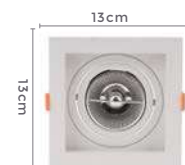

Dimensão do Nicho:
12X12x4,2cm