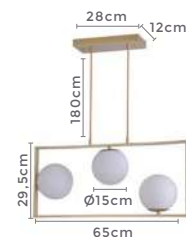

pendente
IBBA GR.

Ref: 2300 - Bronze

3*E27
Bocal

Cor: Bronze
Grau de Proteção: IP20
Voltagem: 100-240V
Material: Metal e Vidro
Quant. por Caixa: 1 unid.