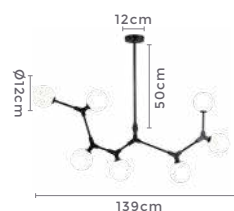

pendente
BHEO

Ref: 2023 - Preto
2024 - Bronze

7*G9
Bocal

Cor: Bronze | Preto
Grau de Proteção: IP20
Voltagem: 100-240V
Material: Metal e Vidro
Quant. por Caixa: 1 unid.