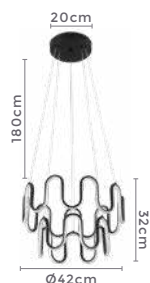

pendente led

KELI

Ref: 2225 | D1403 - Preto

82W
Potência

3.000K
Temp. de Cor

6.960LM
Fluxo Luminoso

120°
Grau de Abertura

Cor: Preto
Grau de Proteção: IP20
Voltagem: 100-240V
Material: Alumínio
Quant. por Caixa: 1 unid.

D1401
Café