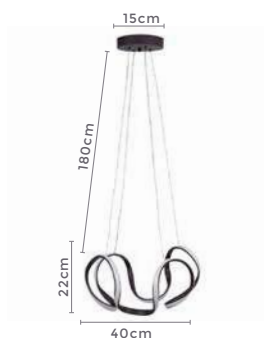

40W
Potência

3.000K
Temp. de Cor

3.200LM
Fluxo
Luminoso

120°
Grau de
Abertura

Cor: Marrom | Bronze
Grau de Proteção: IP20
Voltagem: 100-240V
Material: Alumínio
Quant. por Caixa: 1 unid.

2086 | D11141
Marrom