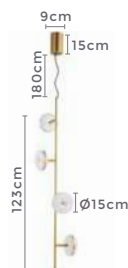

pendente led
BAROK FALL
Ref: 2060 - Dourado

64W **3.000K**
Potência Temp. de Cor

5.120LM **120°**
Fluxo Luminoso Grau de Abertura

Cor: Dourado
Grau de Proteção: IP20
Voltagem: 100-240V
Material: Metal e Vidro
Quant. por Caixa: 1 unid.