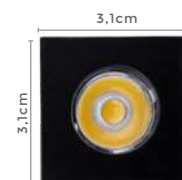

6001 | S33001
Branco