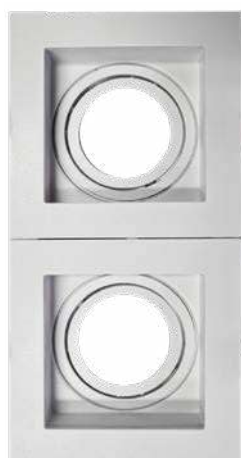

Pode ser utilizado de
diversas formas