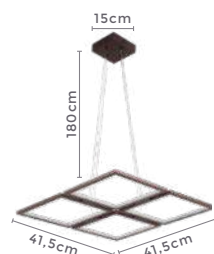

pendente led
LOUISE PQ.

Ref: D1393 - Café

48W
Potência

3.000K
Temp. de Cor

3.840LM
Fluxo Luminoso

120°
Grau de Abertura

Cor: Café
Grau de Proteção: IP20
Voltagem: 100-240V
Material: Alumínio
Quant. por Caixa: 1 unid.