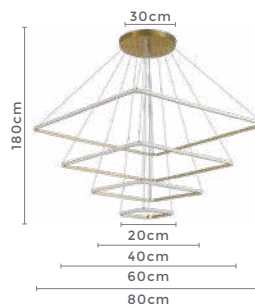

INVERSE

Ref: 2169 - Branco
2170 - Preto
2171 - Bronze

120W Potência   3.000K Temp. de Cor

9.600LM Fluxo Luminoso   120° Grau de Abertura

Cor: Branco | Preto | Bronze
Grau de Proteção: IP20
Voltagem: 100-240V
Material: Alumínio
Quant. por Caixa: 1 unid.