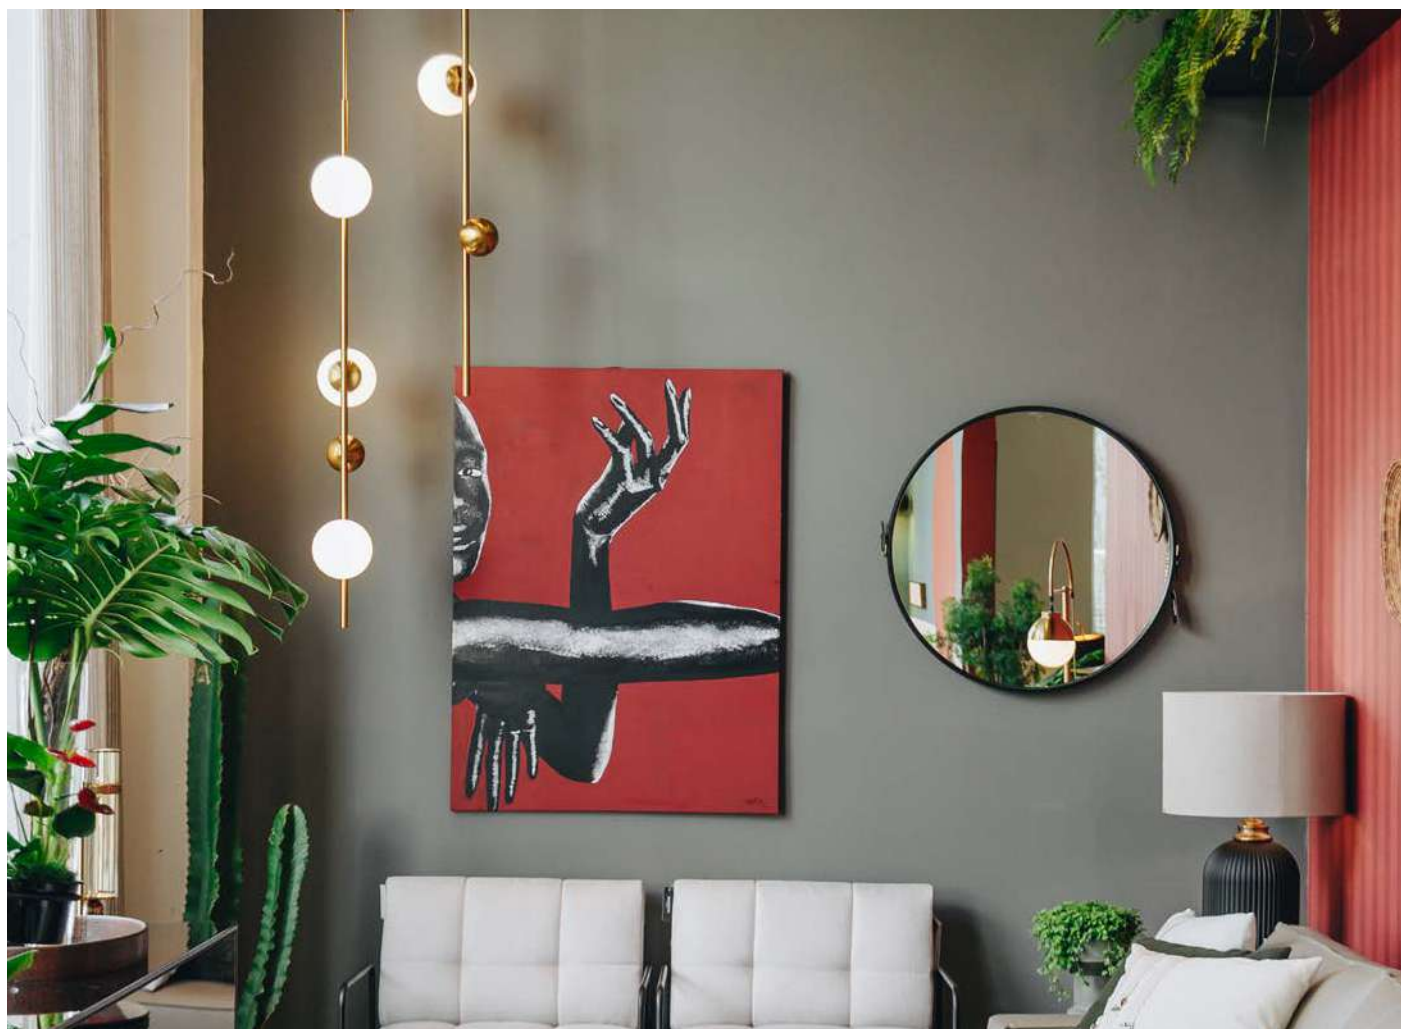

**Pré-Lançamento: Disponíveis a partir de maio

Projeto por Ana Paula Desanoski Araujo e Amanda Mezzomo, da Studio AP Arquitetura para a vitrine da Masotti Curitiba

pendente
ZHABO
Ref: D1352 - Dourado

1*E27
Bocal