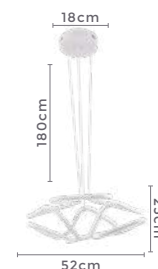

pendente led

SIERI

Ref: D1399

76W

Potência

3.000K

Temp. de Cor

6.080LM

Fluxo Luminoso

120°

Grau de Abertura

Cor: Branco

Grau de Proteção: IP20

Voltagem: 100-240V

Material: Alumínio

Quant. por Caixa: 1 unid.