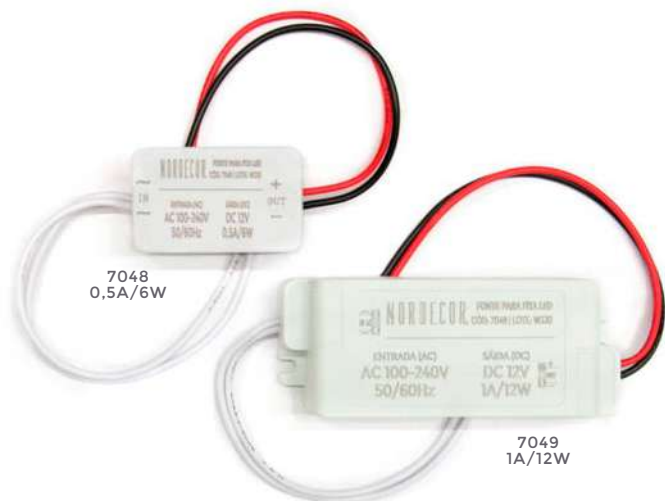

fonte de alimentação MINI

7048
0,5A/6W
Potência

7049
1A/12W
Potência

100-240V
Entrada

DC12V
Saída

Grau de Proteção: IP20
Quant. por Caixa: 400 unid.

Medida: 40mm x 20mm x 20mm