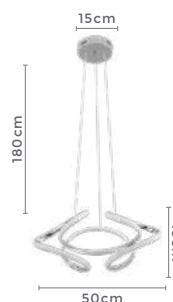

pendente led
NAULI

Ref: D1400 - Cromado

48W
Potência

3.000K
Temp. de Cor

3.840LM
Fluxo Luminoso

120°
Grau de Abertura

Cor: Cromado
Grau de Proteção: IP20
Voltagem: 100-240V
Material: Alumínio
Quant. por Caixa: 1 unid.