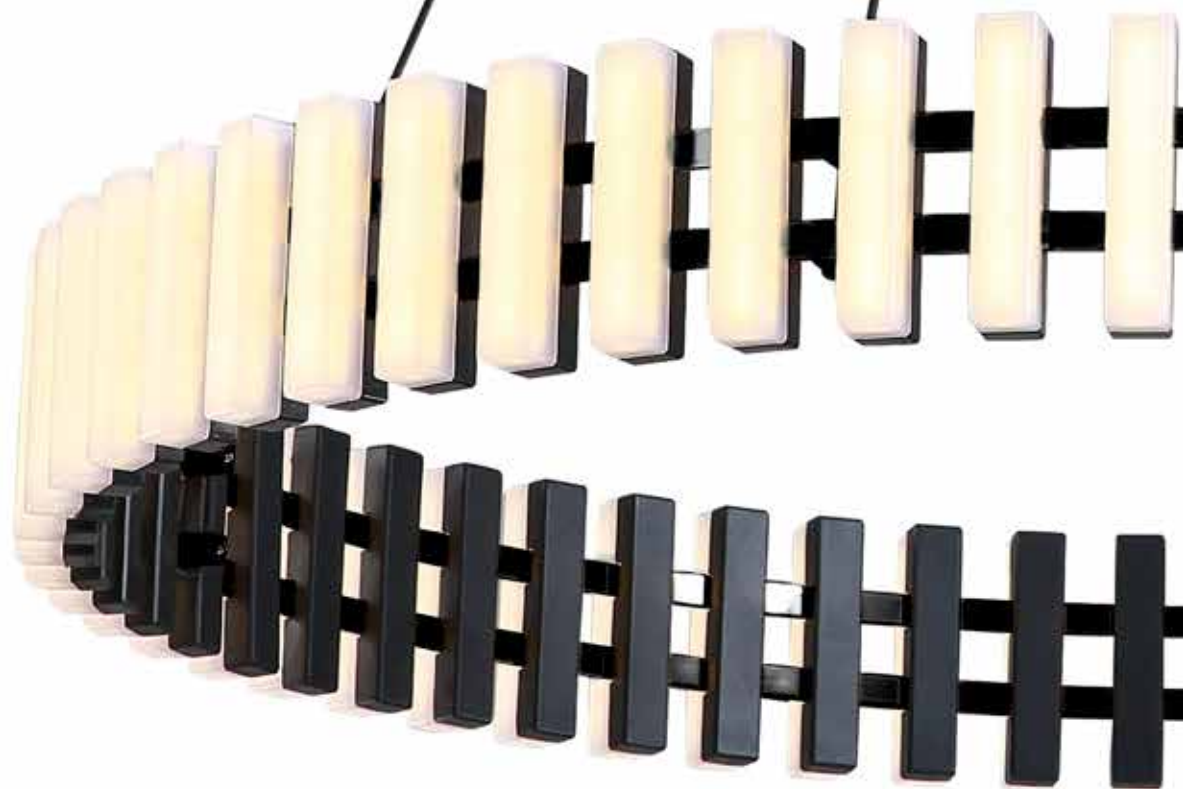

Coleção
DISKI