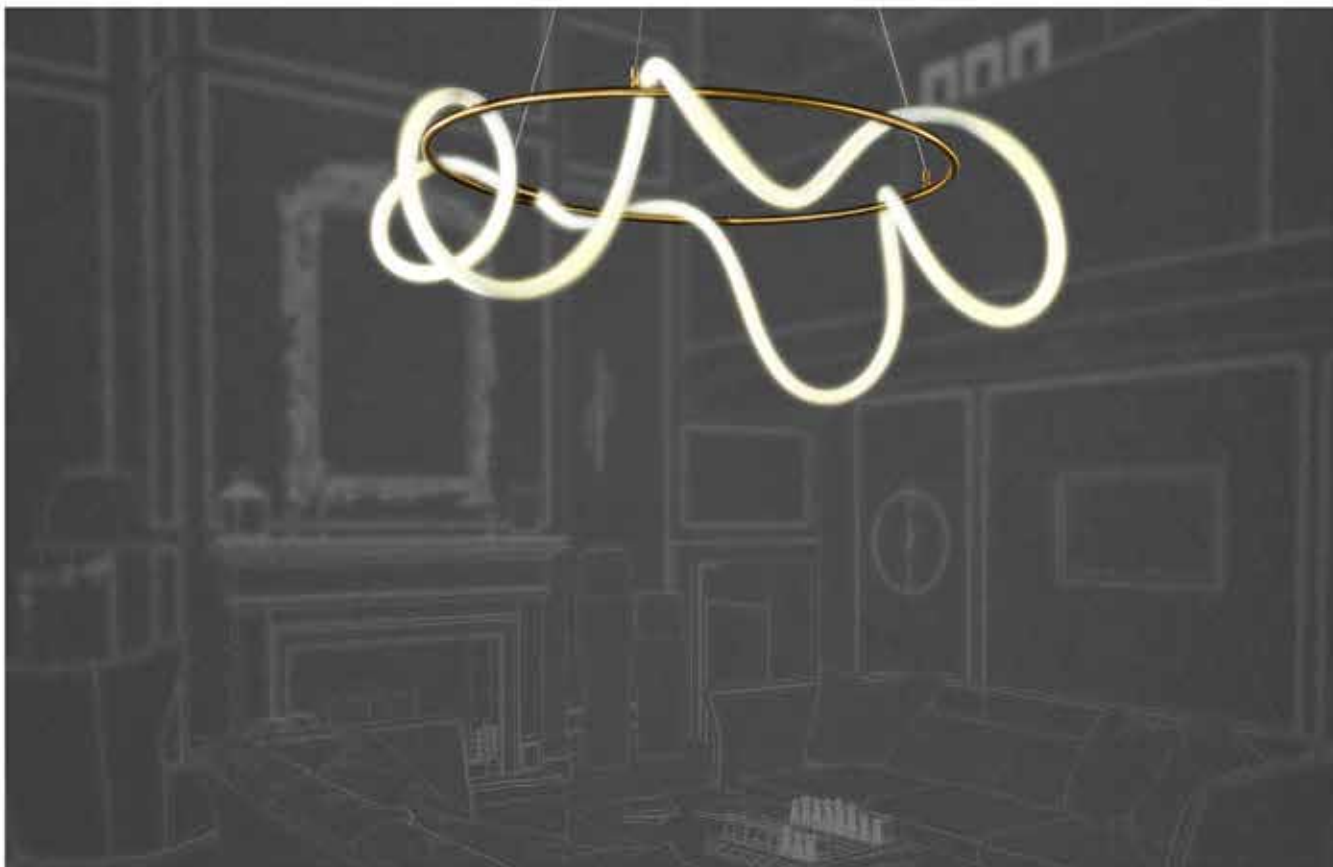

# COLEÇÃO KOTTE

IL

**PE-132/35.60BRO**  
**PENDENTE KOTEL**

**Dimensão:** D-60cm H-30cm  
Cabo H-200cm

**Lâmpada:** Led 35w - 2700K

**Material:** Metal e silicone

**Acabamento:** Bronze

**PE-132/45.80BRO**  
**PENDENTE KOTEL**