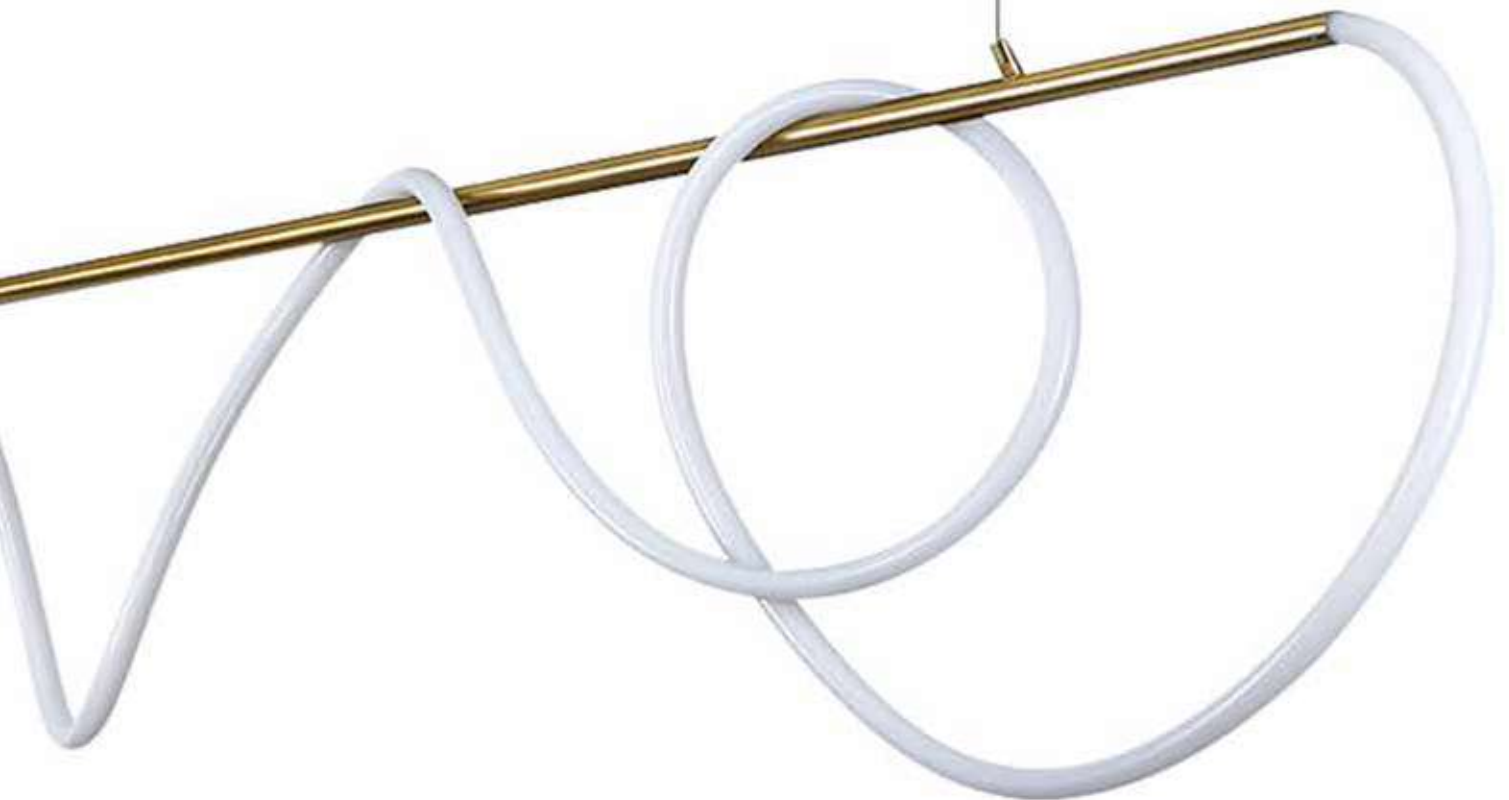

PE-132/40.150BRO
PENDENTE KOTEL

Dimensão: C-150cm H-30cm

Cabo H-200cm

Lâmpada: Led 40w - 2700K

Material: Metal e silicone

Acabamento: Bronze