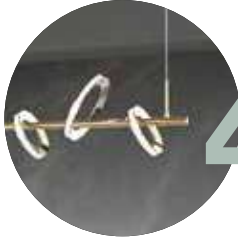

SQUILLARE

VINKA

DISKIO