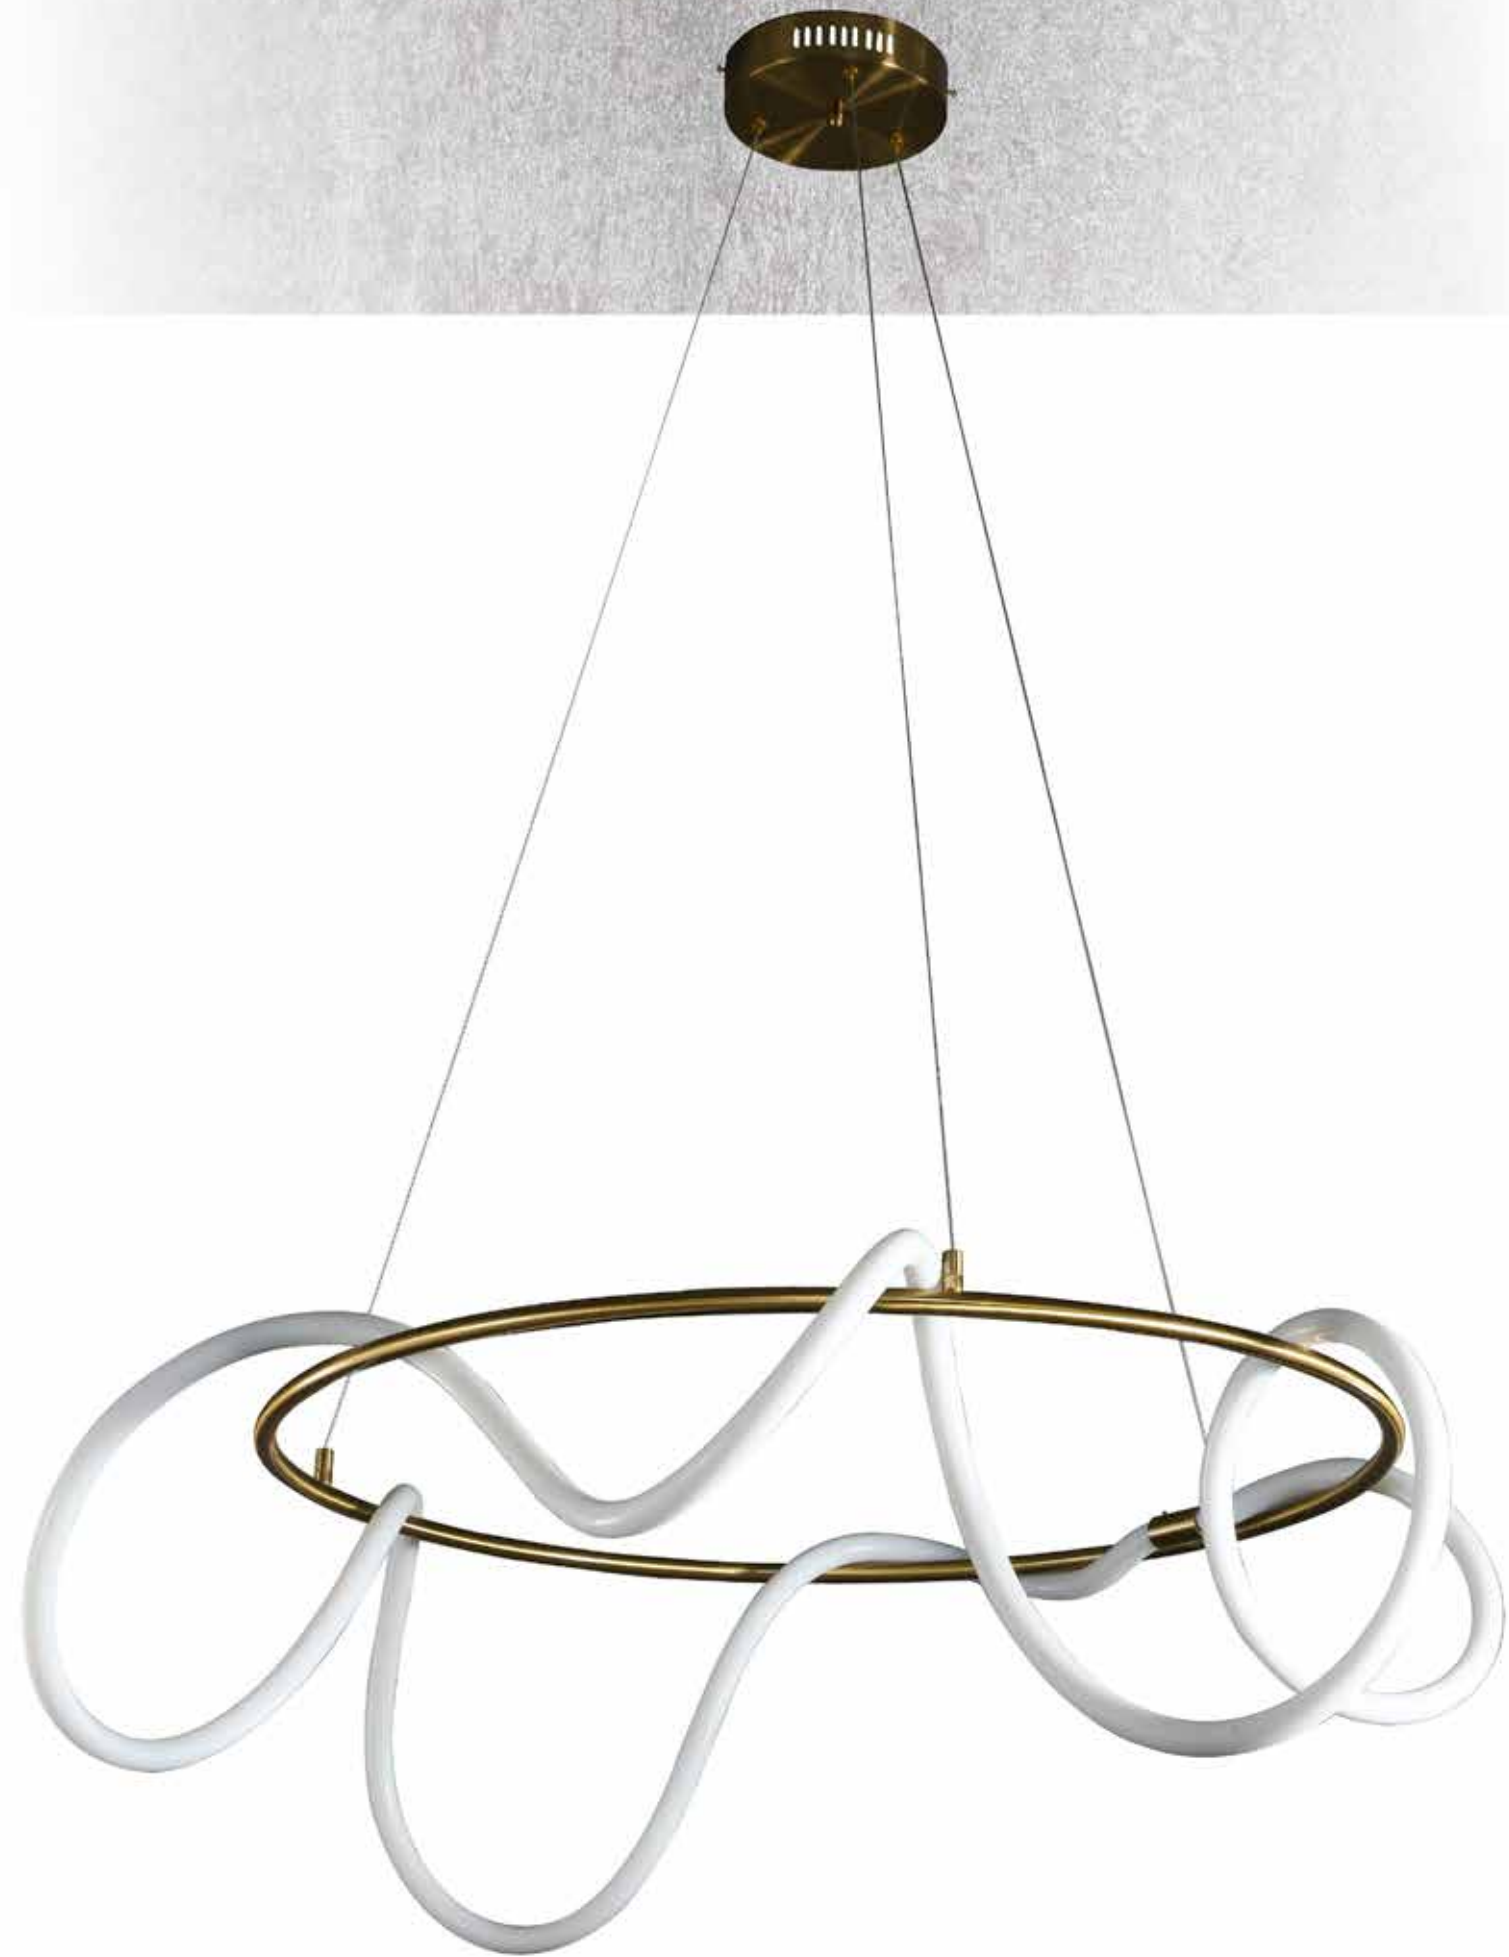

# COLEÇÃO KOTTE

IL

**PE-132/35.60BRO**  
**PENDENTE KOTEL**

**Dimensão:** D-60cm H-30cm  
Cabo H-200cm

**Lâmpada:** Led 35w - 2700K

**Material:** Metal e silicone

**Acabamento:** Bronze

**PE-132/45.80BRO**  
**PENDENTE KOTEL**

**Dimensão:** D-80cm H-30cm  
Cabo H-200cm

**Lâmpada:** Led 45w - 2700K

**Material:** Metal e silicone

**Acabamento:** Bronze

**PE-132/40.150BRO**  
**PENDENTE KOTEL**

**Dimensão:** C-150cm H-30cm

Cabo H-200cm

**Lâmpada:** Led 40w - 2700K

**Material:** Metal e silicone

**Acabamento:** Bronze

LANÇAMENTOS 2021

**AR-132/7.65BRO**  
ARANDELA KOTEL

**Dimensão:** L-24cm H-65cm

**Lâmpada:** Led 7w - 2700K

**Material:** Metal e silicone