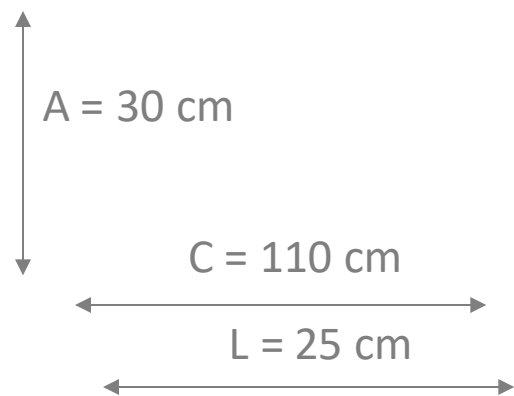

REF.: 4311

Lâmpada

4 E27 para lâmpada LED

Potência máxima 220V – depende da lâmpada