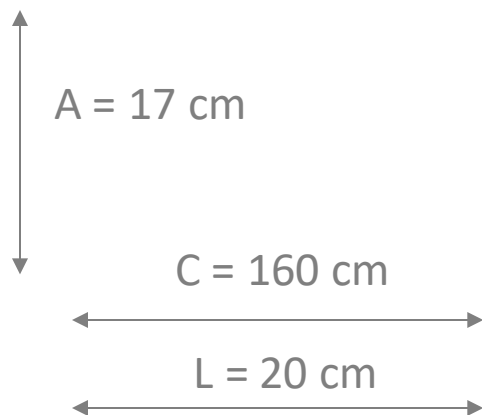

REF.: 3388

Lâmpada

46W