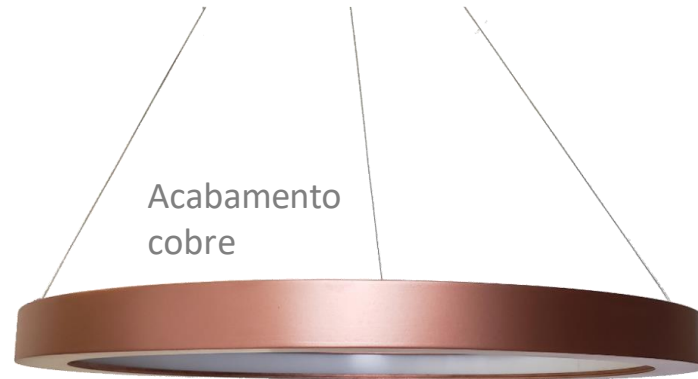

REF.: 3288

Acabamento
cobre

A = 4 cm

fita LED 36W
Potência máx. 31W
com fita LED

80 cm (externo)

72 cm (interno)

REF.: 3221

A = 40 cm