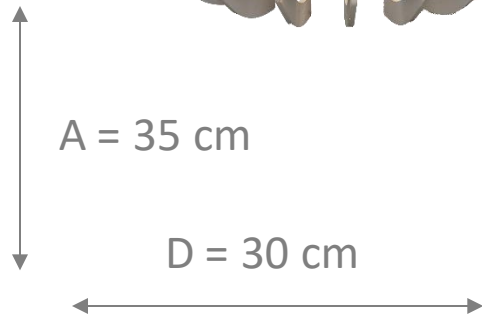

REF.: 3380

Lâmpada

E 27

Potência máxima 25W - depende da lâmpada