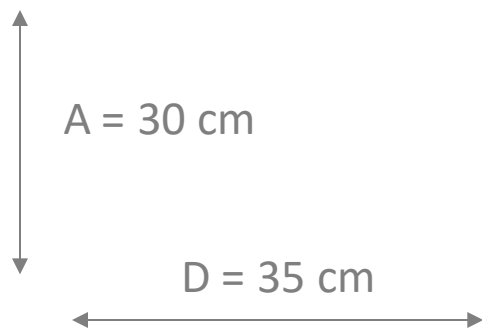

REF.: 3390

Lâmpada

1 E27

Potência máxima - depende
da lâmpada

Primelight Ultra iluminação
vendasprimelight@gmail.com

Fone: (11) 4381-3981 ou
(11) 91002-3166