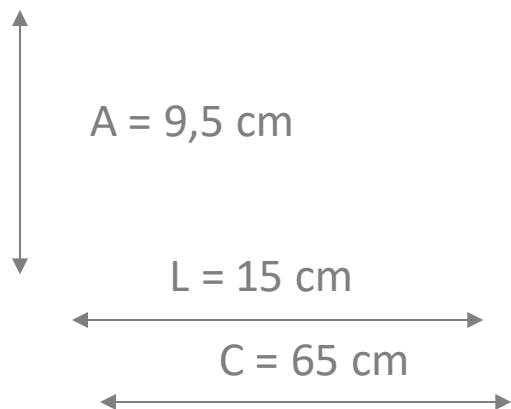

REF.: 4226

Lâmpada

2 T8 de 60cm (LED)
Potência máxima 2 x 10W LED