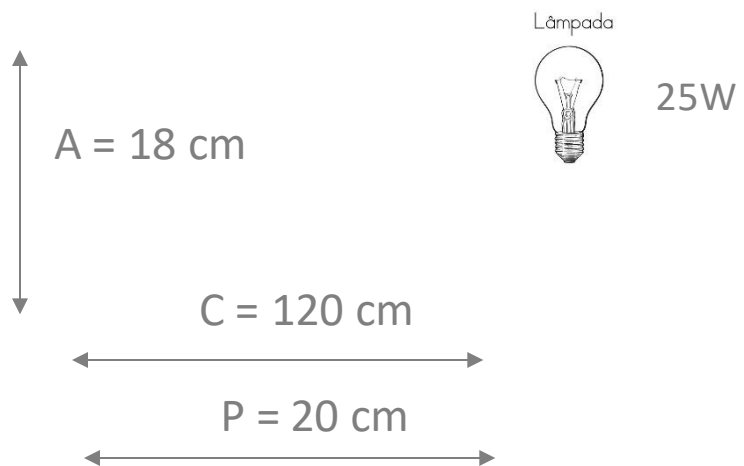

REF.: 3391

Primelight Ultra iluminação
vendasprimelight@gmail.com

Fone: (11) 4381-3981 ou
(11) 91002-3166