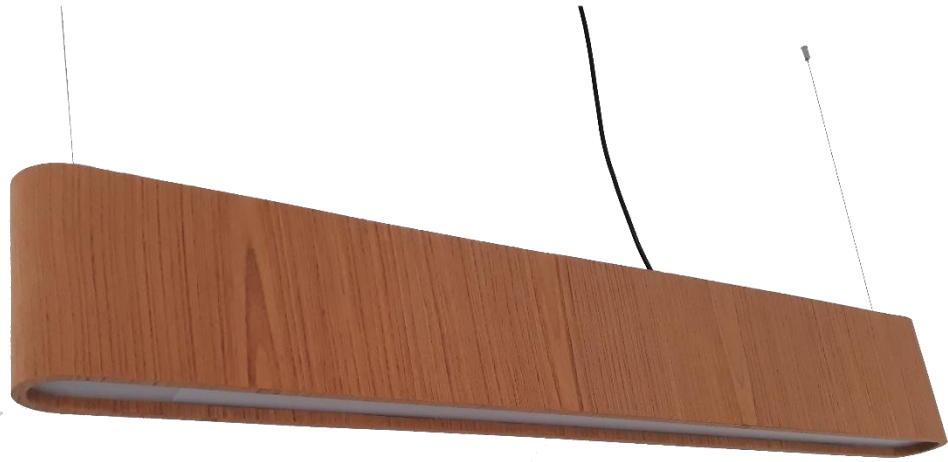

REF.: 3301

A = 18 cm

Lâmpada

Fita LED de 15 ou 30W

C = 120 cm

D = 9,5 cm