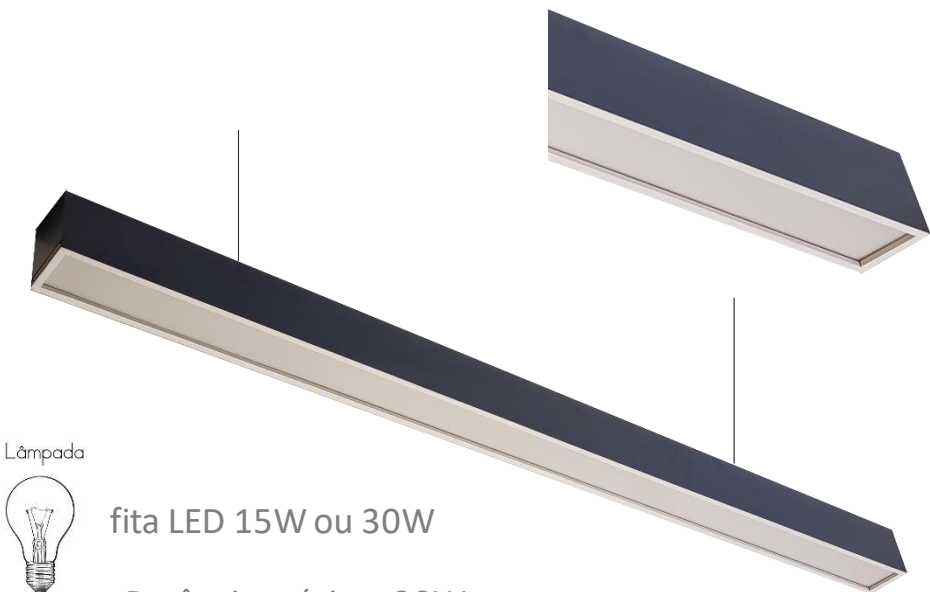

REF.: 3315

Lâmpada

fita LED 15W ou 30W

Potência máxima 30W

Também na versão T8

REF.: 3316

A = 5,5 cm

L = 6 cm

C = 105 cm

Primelight Ultra iluminação
vendasprimelight@gmail.com

Fone: (11) 4381-3981 ou
(11) 91002-3166