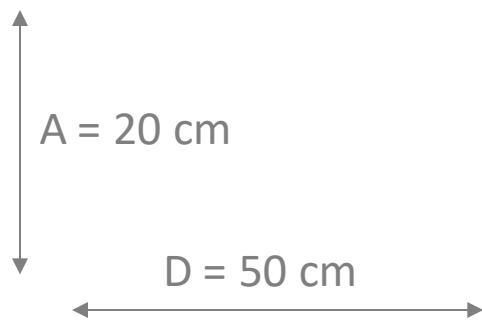

REF.: 4244

Lâmpada

3 E27 (LED)

Potência máxima 3 x 20W LED

Primelight Ultra iluminação
vendasprimelight@gmail.com

Fone: (11) 4381-3981 ou
(11) 91002-3166