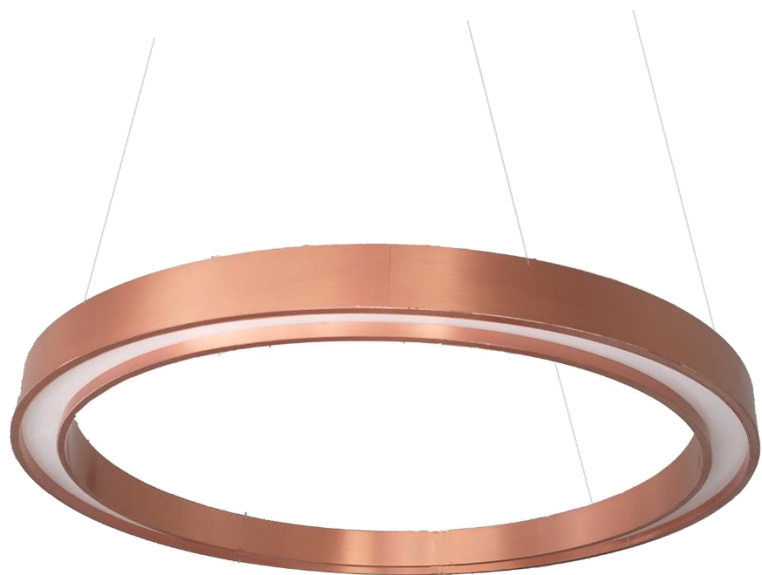

REF.: 3357

A = 4 cm

Lâmpada

fita LED 18W

Pot. máx. 18W com fita LED

40 cm (externo)

32 cm (interno)