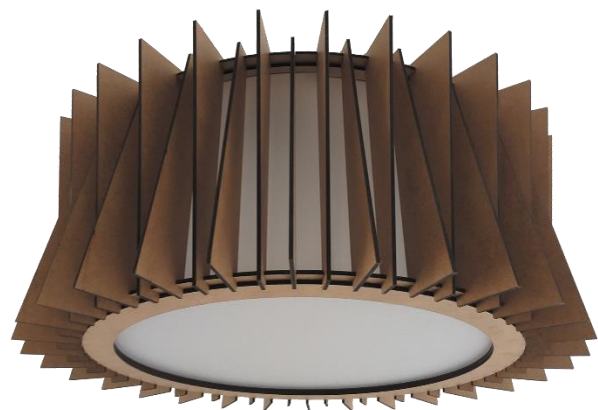

REF.: 4244

Lâmpada

3 E27 (LED)

Potência máxima 3 x 20W LED

Primelight Ultra iluminação
vendasprimelight@gmail.com

Fone: (11) 4381-3981 ou
(11) 91002-3166