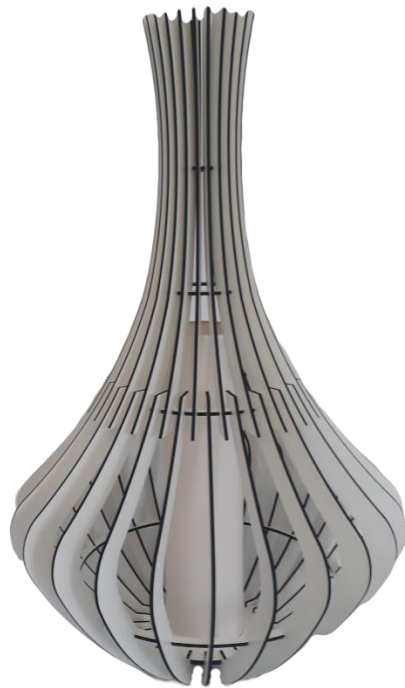

Lâmpada

7 E27

Potência máxima 24W

Primelight Ultra iluminação
vendasprimelight@gmail.com

Fone: (11) 4381-3981 ou
(11) 91002-3166

REF.: 5300

A = 120 cm

D = 75 cm