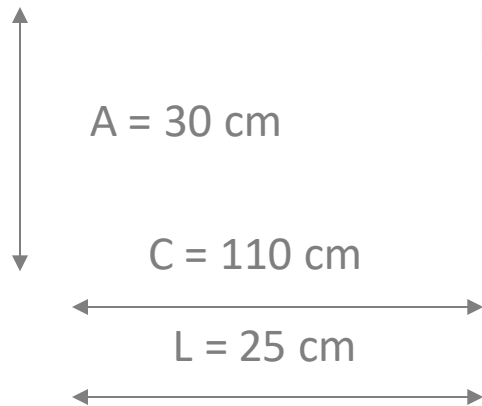

1 E27 para lâmpada LED

Potência máxima 25W LED

Primelight Ultra iluminação
vendasprimelight@gmail.com

Fone: (11) 4381-3981 ou
(11) 91002-3166

REF.: 3311

Lâmpada

4 E27 para lâmpada LED

Potência máxima 80W LED