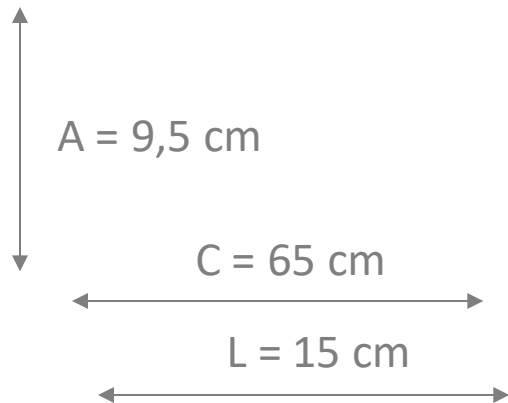

REF.: 4229

Lâmpada

2 T8 de 60cm (LED)

Potência máxima 2 x 10W LED

Primelight Ultra iluminação
vendasprimelight@gmail.com

Fone: (11) 4381-3981 ou
(11) 91002-3166