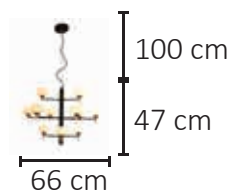

HARPIA

Composição: Metal e vidro

SL-5934 H12 BK+COPPERY

12XG9

Ref: