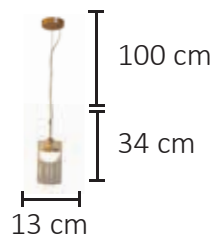

SL-5933/H1 COP

1XG9

Ref: