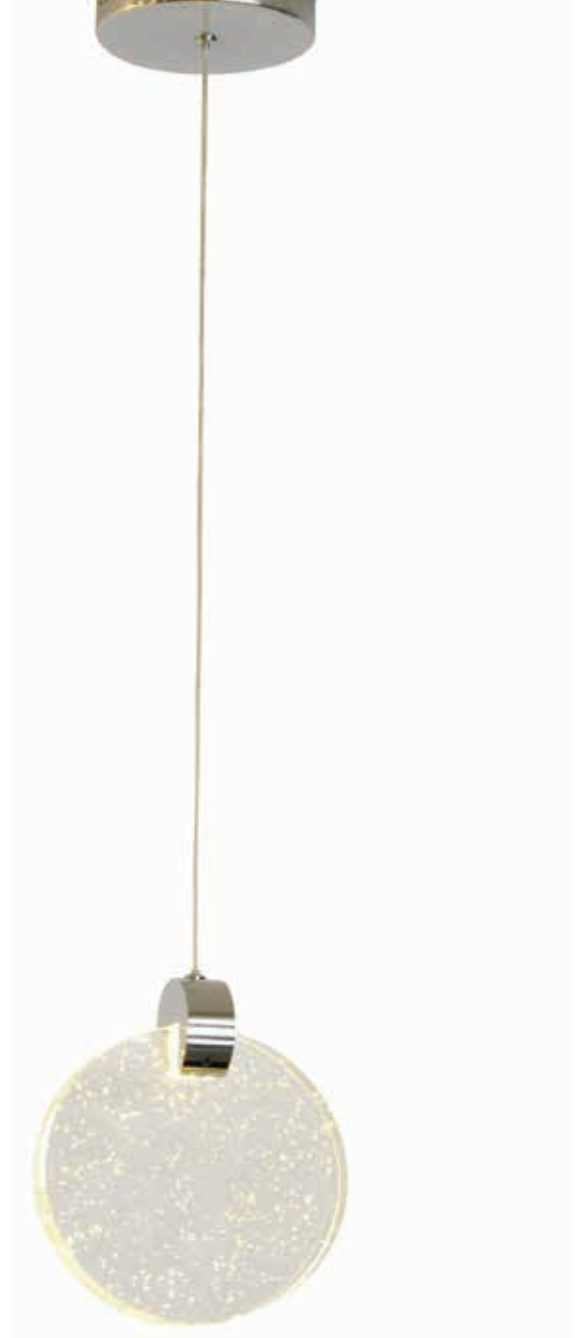

SL-5949L H1 GOLD

LEDX3W 3000K

Ref:

SL-5949L H1 CHR

LEDX3W 3000K

Ref: