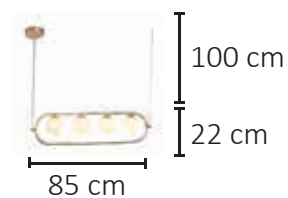

KELLER

Composição: Metal e vidro

SL-5936 H4 GOLD

4XG9

Ref: