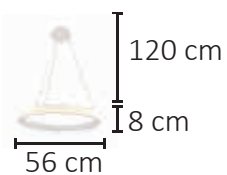

SL-5953 H1 SAND+WH

LEDX33W 3000K

Ref: