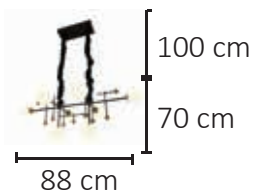

SL-5957 H8 BK

8X

Ref: