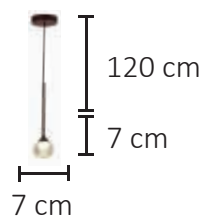

SL-5956 H1 COFFE

LEDX5W 3000K

Ref: