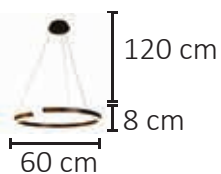

SL-5960 H1 BRUSS+GD

LEDX36W 3000K

Ref: