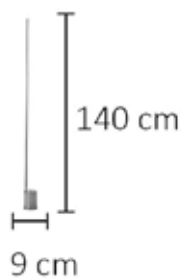

TÓQUIO

Moderno e sofisticado
Composição: Alumínio e silicone

SL-5955/F1 BK
LED 26W 3000K

SL-5955/F1 GD
LED 26W 3000K