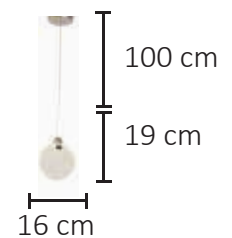

Pendente LED
Composição: Metal e vidro

SL-5949L H1 GOLD

LEDX3W 3000K

Ref:

SL-5949L H1 CHR

LEDX3W 3000K

Ref:

LUCCE