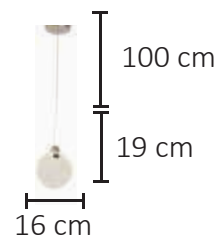

SL-5949L H1 GOLD

LEDX3W 3000K

Ref: