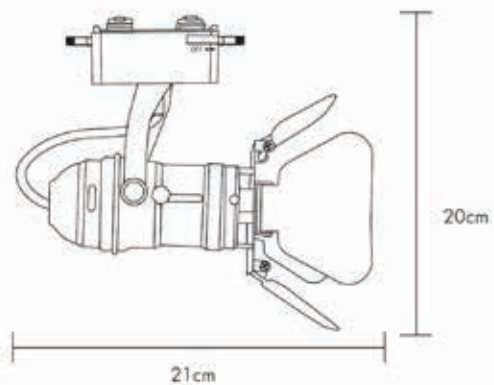

PARAMOUNT

Composição: Alumínio
Não acompanha trilho

H-G3018 PAR16 PT

Ref:T035

1XGU10