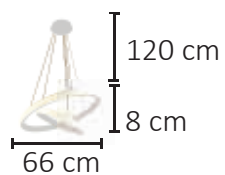

SL-5953 H2 SAND+WH

LEDX62W 3000K

Ref: