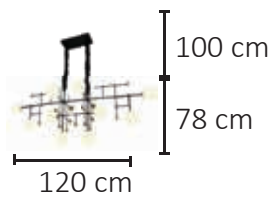

SL-5957 H12 BK

12X

Ref: