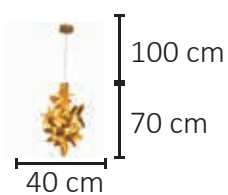

SL-9957P/A

XG9
Ref: