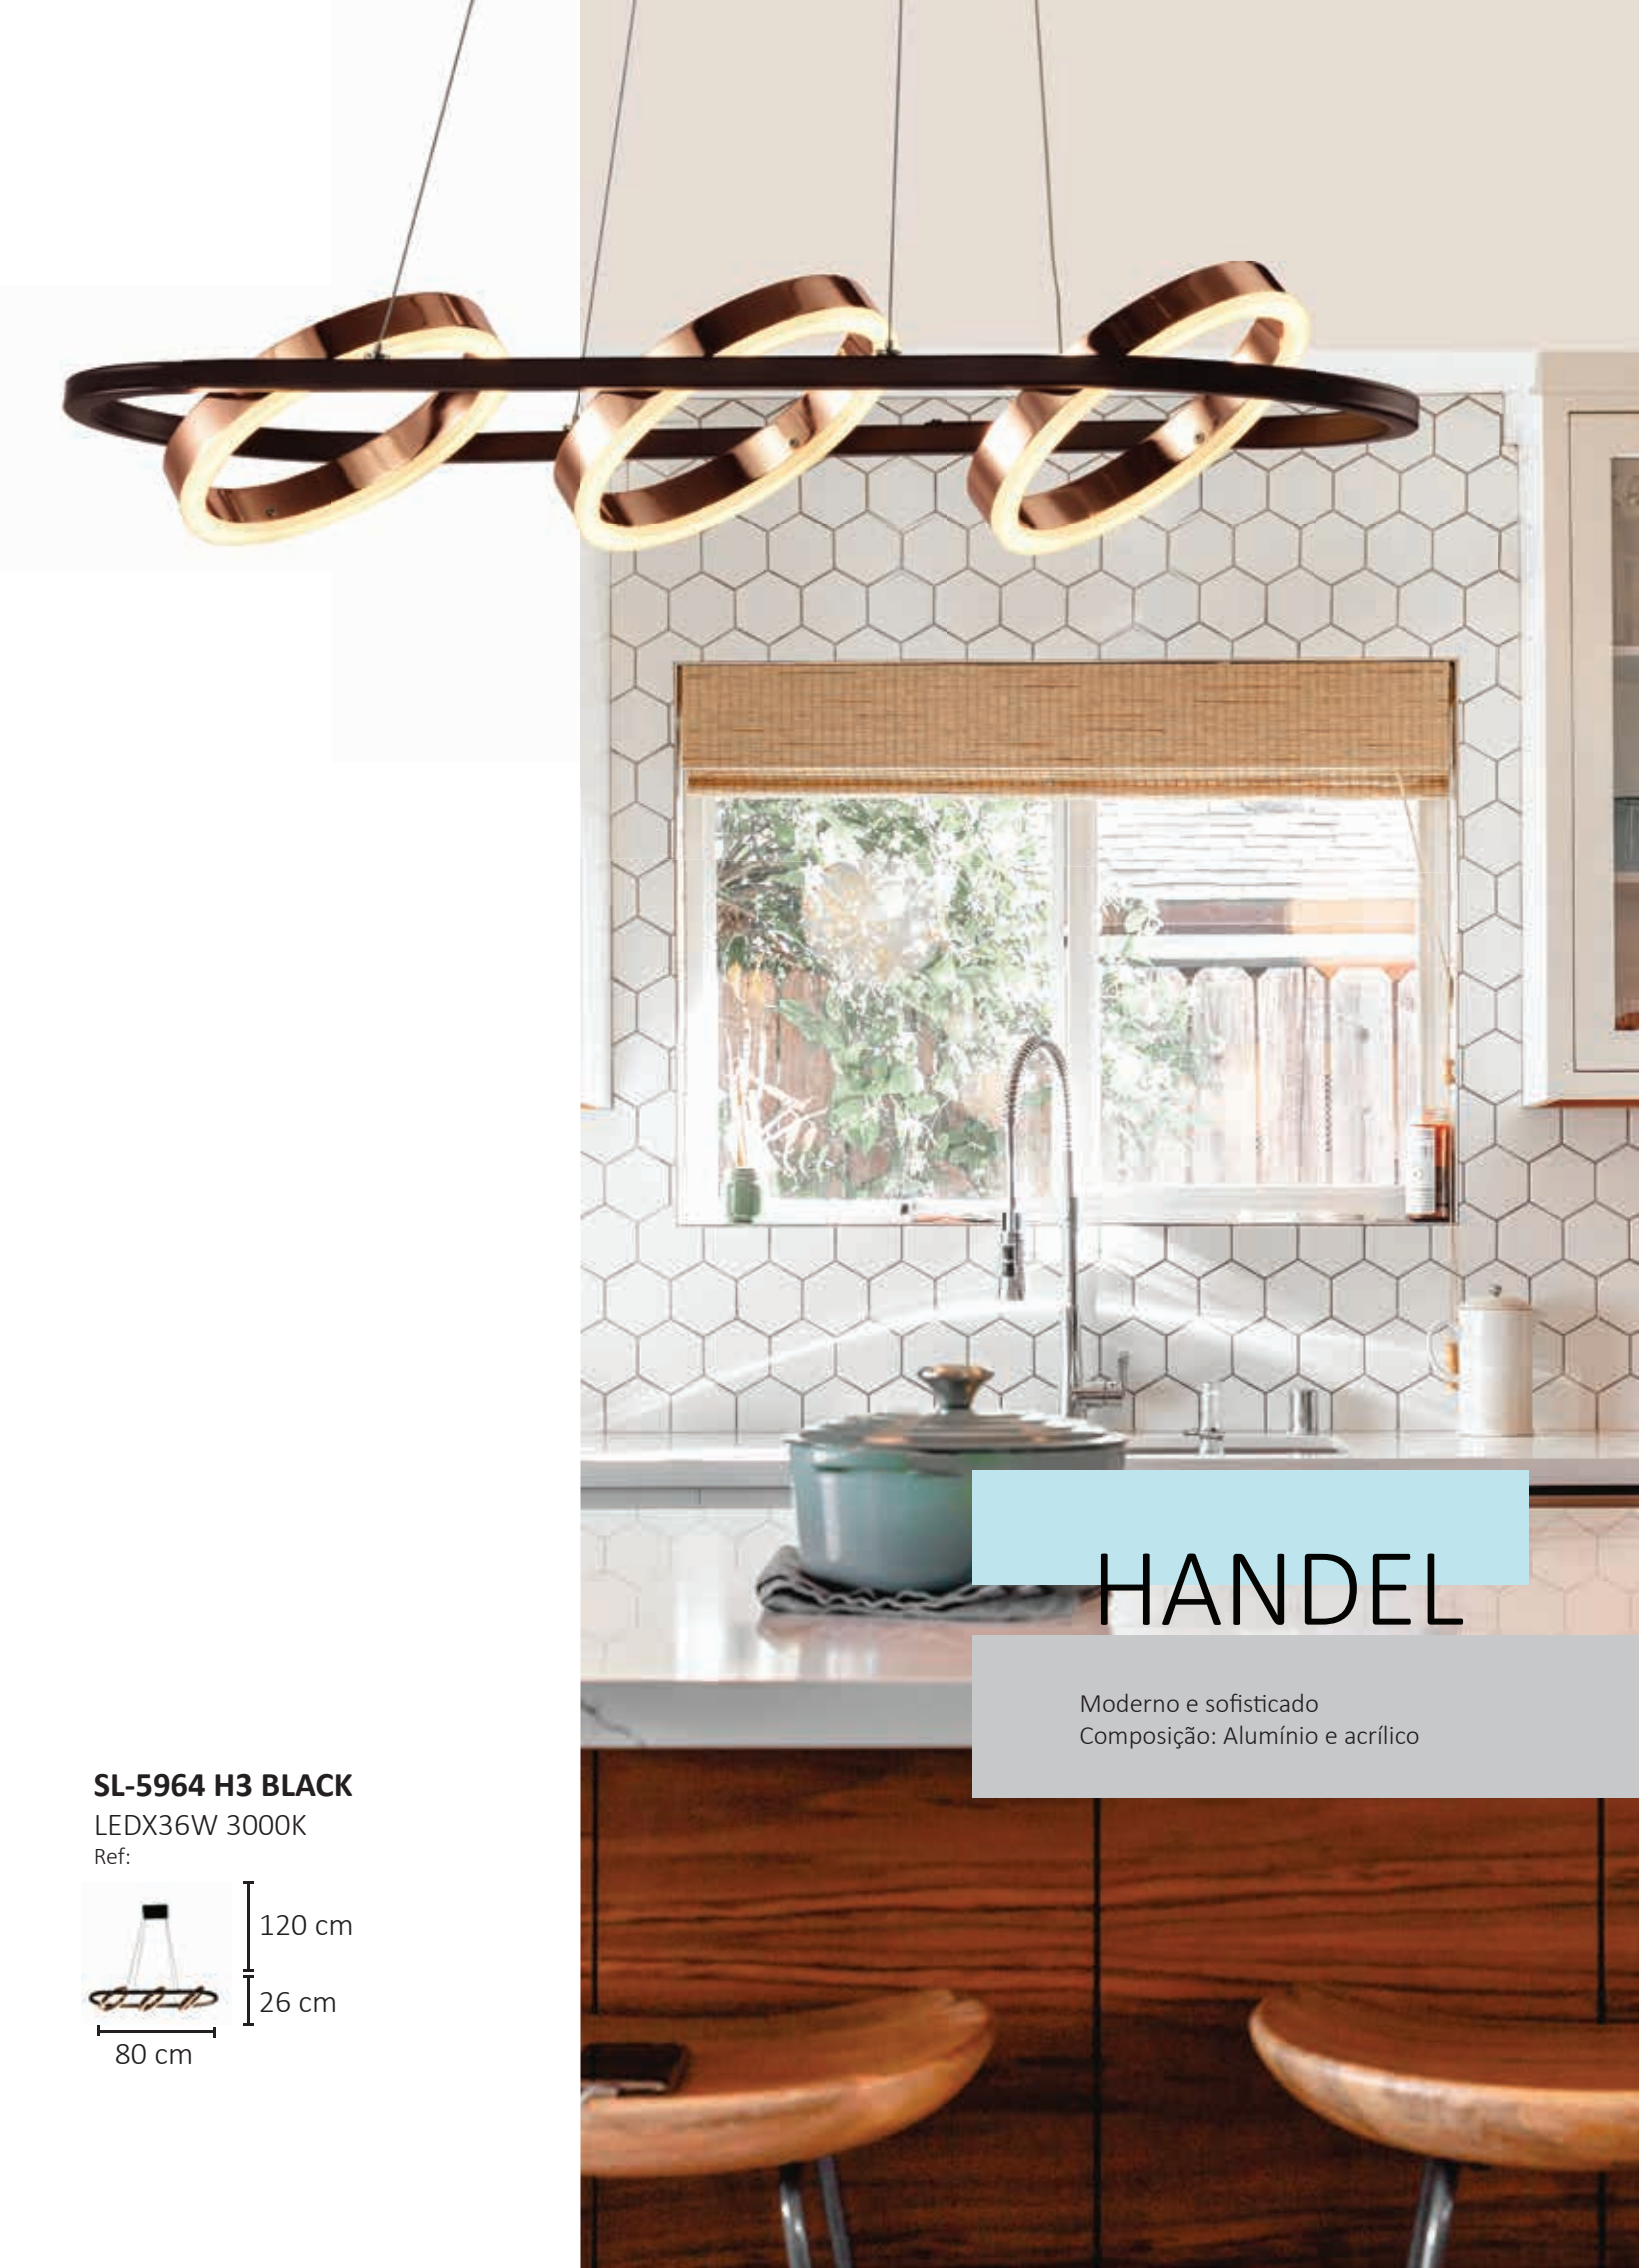

HANDEL

Moderno e sofisticado
Composição: Alumínio e acrílico

SL-5964 H3 BLACK

LEDX36W 3000K

Ref: