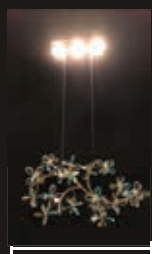

Ref:

GÊNESIS

Composição: Metal e cristal

SL-5861/H1 GD 3000K

LED 3000K 3X5W

Ref:

150 cm regulável

35 cm

55 cm

TÓQUIO

Moderno e sofisticado
Composição: Alumínio e silicone

SL-5955/F1 BK
LED 26W 3000K

SL-5955/F1 GD
LED 26W 3000K

PARAMOUNT

Composição: Alumínio
Não acompanha trilho

H-G3018 PAR16 PT