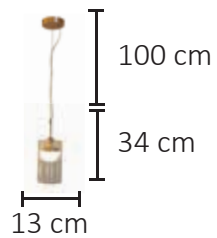

SL-5933/H1 GD

1XG9

Ref: