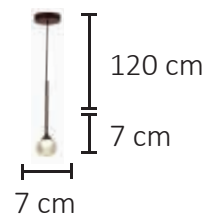

SL-5956 H1 BK

LEDX5W 3000K

Ref: