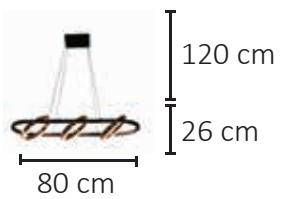

SL-5964 H3 BLACK

LEDX36W 3000K

Ref: