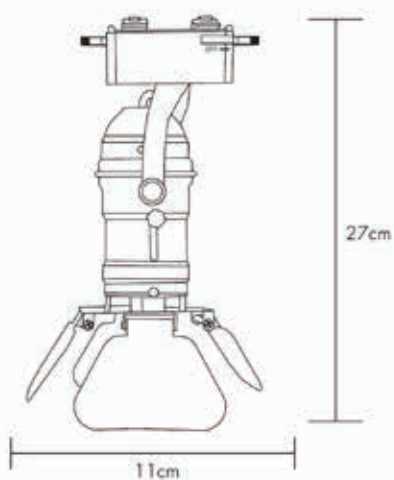

PARAMOUNT

Composição: Alumínio
Não acompanha trilho

H-G3018 PAR16 PT

Ref:T035

1XGU10