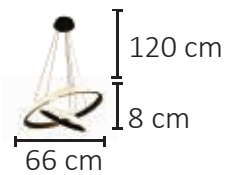

SL-5953 H2 SAND+BK

LEDX62W 3000K

Ref: