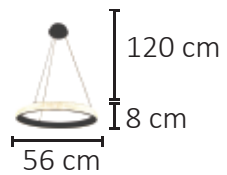

SL-5953 H1 SAND+BK

LEDX33W 3000K

Ref: