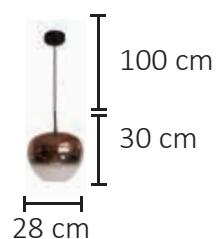

Moderno e sofisticado
Composição: Metal e vidro

SL-5848/H1 CHR

1XE27

Ref:

SL-5848/H1 COPPERY

1XE27

Ref:

DÉLI