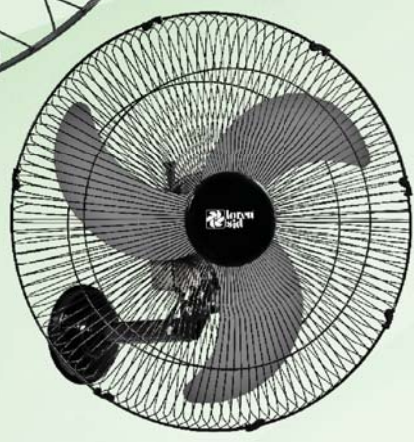

1 POR CAIXA - 2114
2 POR CAIXA - 2262

CORES

TURBO E TUFÃO

60
CM **M1**
M2

TURBO - M1
BIVOLT

MODELO **PAREDE**

PRETO	BRANCO
1 POR CAIXA - 198	1 POR CAIXA - 996
2 POR CAIXA - 2515	2 POR CAIXA - 1793
CROMADO	ZINCO BRILHANTE
1 POR CAIXA - 1024	2 POR CAIXA - 4900