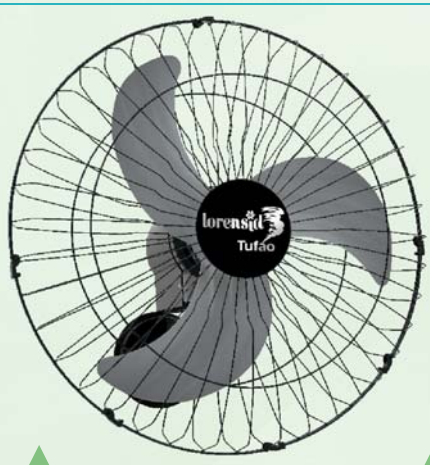

TUFÃO - M1
BIVOLT

MODELO **PAREDE**

PRETO	BRANCO
1 POR CAIXA - 2452	1 POR CAIXA - 2423
2 POR CAIXA - 2717	2 POR CAIXA - 2557
CROMADO	ZINCO BRILHANTE
2 POR CAIXA - 2126	2 POR CAIXA - 1731

TUFÃO - M2
BIVOLT

MODELO **PAREDE**

PRETO	BRANCO
1 POR CAIXA - 2195	1 POR CAIXA - 2258
2 POR CAIXA - 2257	2 POR CAIXA - 1657
ZINCO BRILHANTE	
1 POR CAIXA - 2509	2 POR CAIXA - 1217

TURBO TUFÃO M1
BIVOLT

MODELO **COLUNA**

PRETO
1 POR CAIXA - 2445
2 POR CAIXA - 2446
BRANCO
1 POR CAIXA - 2440
2 POR CAIXA - 2110
CROMADO
2 POR CAIXA - 268

TURBO TUFÃO M2
BIVOLT

MODELO **COLUNA**

PRETO
1 POR CAIXA - 207
2 POR CAIXA - 2554
BRANCO
1 POR CAIXA - 161
2 POR CAIXA - 2156
CROMADO
1 POR CAIXA - 1206
ZINCO BRILHANTE
1 POR CAIXA - 2496
2 POR CAIXA - 2444

POTÊNCIA DOS MOTORES:

M1=250W

M2=160W