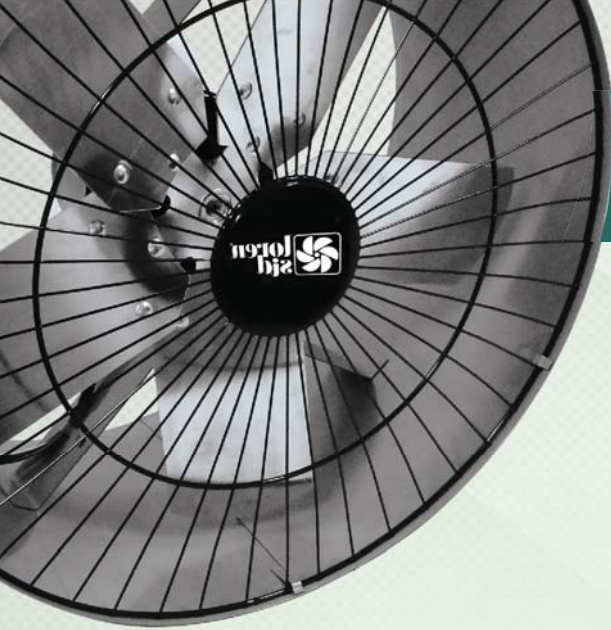

▶ EXAUSTORES

BENEFÍCIOS EM TER UM EXAUSTOR LORENSID

- PROMOVE A RENOVAÇÃO DO AR
- PROMOVE A REMOÇÃO DE ODORES
- EVITA A UMIDADE
- ELIMINA A FUMAÇA
- GARANTE MAIS QUALIDADE NO AR DO SEU AMBIENTE.