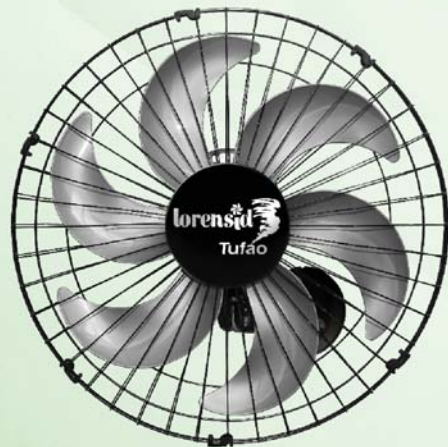

TUFÃO

BIVOLT

MODELO
PAREDE

PRETO

1 POR CAIXA - 2125
2 POR CAIXA - 2029

BRANCO

1 POR CAIXA - 2790
2 POR CAIXA - 2642

ZINCO BRILHANTE

1 POR CAIXA - 2643
2 POR CAIXA - 2852

CORES